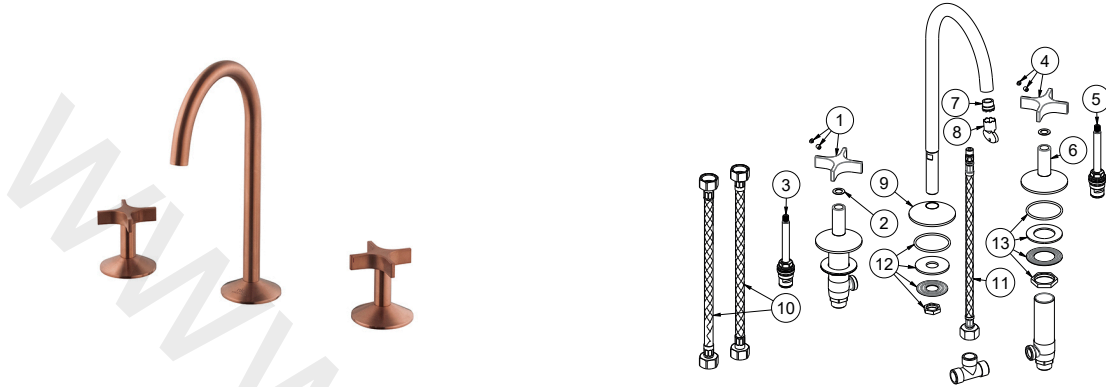

100311384 brushed copper

CROSS - 3 hole basin mixer 1/2". Ceramic disc valves . Without pop-up waste. Flow rate 5 l/min. at 3 bar.

Spare parts

POS.	SAP	ART.	RRP*
1	100316616	MANETA LIGNAGE CROSS ROJO COBRE CEP	-
2	100257854	JUNTA MANETA BAT. LAV LIGNAGE	-
3	100257848	HEADWORK BLUE LEFT SIDE 3 HOLE LIGNAGE	-
4	100316603	MANETA LIGNAGE CROSS AZUL COBRE CEP	-
5	100257863	HEADWORK RED RIGHT SIDE 3 HOLE LIGNAGE	-
6	100296559	BASE LLAVE P. BAT.LAV.LIGNAGE COBRE CEP	-
7	100264264	AERATOR FLOW REGULATOR 5 L/M CONC. SMALL	-
8	100081788	LLAVE AIREADOR ENCASTRADO PEQUEÑO	-
9	100296565	BASE CAÑO BAT. LAV. LIGNAGE COBRE CEP	-
10	100257870	LATIGUILLOS BAT. LIGNAGE	-
11	100298965	HOSE FOR SPOUT LIGNAGE 3 HOLE BASIN MIXE	-
12	100257817	FIJACIONES CA BAT. LAV. LIGNAGE	-
13	100257855	FIXING KIT LIGNAGE 3 HOLE BASIN MIXER	-