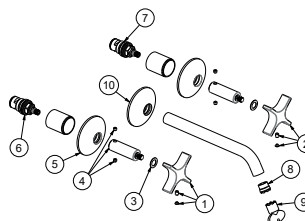

**100311391 brushed gold**

CROSS - 3 hole wall mounted basin mixer. Ceramic disc valves. Without pop up waste. "Plus" aerator. Flow rate 5 L/min at 3 bar.

## Extension kit

OPTION	SAP	FINISH	DIMENSION
1	100277968	-	25 mm

## Spare parts

POS.	SAP	ART.	RRP*
1	100316596	MANETA LIGNAGE CROSS ROJO ORO CEP	-
2	100316605	MANETA LIGNAGE CROSS AZUL ORO CEP	-
3	100257854	JUNTA MANETA BAT. LAV LIGNAGE	-
4	100299737	TUBO BASE LIGNAGE ENC. LAV. ORO CEP	-
5	100299697	EMB. PARED LIGNAGE ENC. LAV. ORO CEP	-
6	100040151	MONTURA CERAMICA FEIS 10237	-
7	100040152	MONTURA CERAMICA FEIS N10237 SX	-
8	100264264	AERATOR FLOW REGULATOR 5 L/M CONC. SMALL	-
9	100081788	LLAVE AIREADOR ENCASTRADO PEQUEÑO	-
10	100304608	SPOUT BASE 3 HOLE CON.BM LIGNAGE BR.GOLD	-