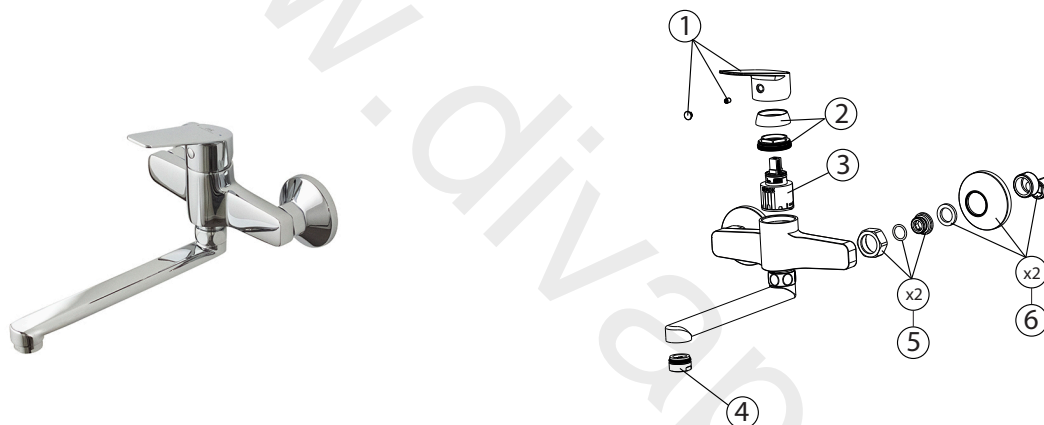

**100312755 chrome**

Wall mounted sink mixer with Swivel spout. Ø35 mm ceramic cartridge and "plus" aerator. Centre distance 150 +/-20 mm

## Spare parts

POS.	SAP	ART.	RRP*
1	100312722	MANETA MON FREGADERO MURO	-
2	100287306	TRIM + NUT SQUARE EXPOSED CHR	-
3	100130677	CART.H.FLOW K35 WITHOUT DIST.& HOT LIMIT	-
4	100312742	AIREADOR MON FREG MURO	-
5	100312751	TUERCA PARED FREGADERO MURO	-
6	100312739	EXCENTRICA+EMBEL. MON FREG MURO	-