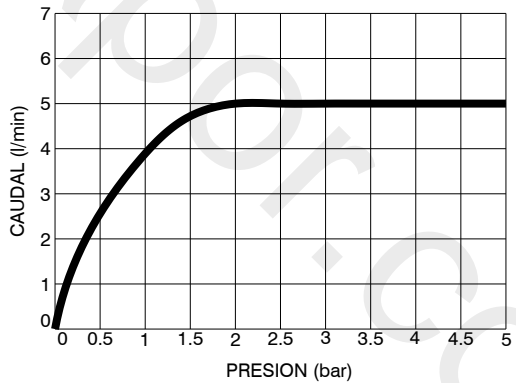

$F = F$ Min. - Max 0.5 - 5 bar	 50°C ✓ máx 70°C	Mixing system	
    Max. 5 bar	 3 bar ✓	Material	Brass

	100313242 100313243 100313238 100313251 100313212 100313187
PRESION (BAR)	CAUDAL (L/MIN)
0.5	2.7
1	3.9
2	5
3	5
4	5
5	5