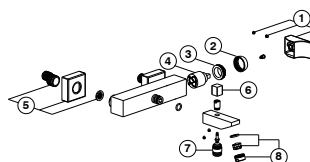

100313202 Matt black

Wall mounted exposed bath shower mixer 1/2". Ø35 mm ceramic cartridge. Semi-automatic diverter and "plus" aerator. Centre distance 150 +/- 15 mm.

Spare parts

POS.	SAP	ART.	RRP*
1	100318426	MANETA ACRO COMPACT EXT. D Y B/D NEGRO	-
2	100318411	EMB. TUERCA ACRO COMPACT EXT. NEGRO	-
3	100318405	TUERCA CART. ACRO COMPACT EXT. D Y B/D	-
4	100318421	CART.35MM MON ACRO COMPACT EXT.D Y B/D	-
5	100318403	EMB + EXCENTRICAS ACRO COMPACT NEGRO	-
6	100318424	EMB INVER ACRO COMPACT EXT.B/D NEGRO	-
7	100323846	INVERSOR ACRO COMPACT EXT. B/D NEGRO	-
8	100318422	AIREAD+CASQ.ACRO COMPACT EXT.B/D NEGRO	-