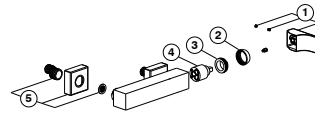

100313214 chrome

Wall mounted exposed shower mixer 1/2". Ø35 mm ceramic cartridge. Centre distance 150 +/- 15 mm.

Spare parts

POS.	SAP	ART.	RRP*
1	100318414	MANETA ACRO COMPACT EXT. D Y B/D CR	-
2	100318423	EMB TUERCA ACRO COMPACT EXT D Y B/D CR	-
3	100318405	TUERCA CART. ACRO COMPACT EXT. D Y B/D	-
4	100318421	CART.35MM MON ACRO COMPACT EXT.D Y B/D	-
5	100318425	EMB+EXCENTRICA MONM ACRO COMPACT CR	-