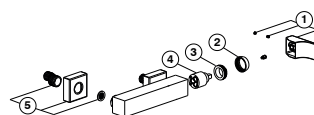

## 100313237 Matt black

Wall mounted exposed shower mixer 1/2". Ø35 mm ceramic cartridge. Centre distance 150 +/- 15 mm.

### Spare parts

POS.	SAP	ART.	RRP*
1	100318426	MANETA ACRO COMPACT EXT. D Y B/D NEGRO	-
2	100318411	EMB. TUERCA ACRO COMPACT EXT. NEGRO	-
3	100318405	TUERCA CART. ACRO COMPACT EXT. D Y B/D	-
4	100318421	CART.35MM MON ACRO COMPACT EXT.D Y B/D	-
5	100318403	EMB + EXCENTRICAS ACRO COMPACT NEGRO	-