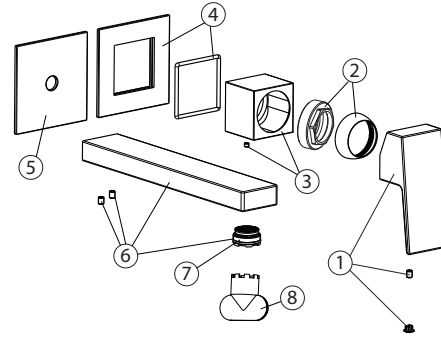

100318257 copper

Single lever basin mixer trim kit. . Ø35 mm ceramic cartridge. Without pop up waste. Flow rate 5 L/min at 3 bar. Possibility of vertical and horizontal installation.

Spare parts

POS.	SAP	ART.	RRP*
1	100319808	MANETA SQUARE ENCASTRE COBRE 2 PLAC	-
2	100289412	TUERCA Y EMB. PROJECT LINE ENC. COBRE	-
3	100298184	CUBRE CART SQUARE ENC. LAV. COB	-
4	100319787	PLA EMB CART MON SQUARE LAV 2 PLAC COB	-
5	100319800	PLA EMB CAÑ'O MON SQUA LAV 2 PLAC COB	-
6	100319831	CAÑ'O SQUARE ENC.LAV. 2 PLAC COB	-
7	100151822	5L/MIN CONC. AERATOR TJ	-
8	100081787	LLAVE AIREADOR ENCASTRADO INTERMEDIO	-