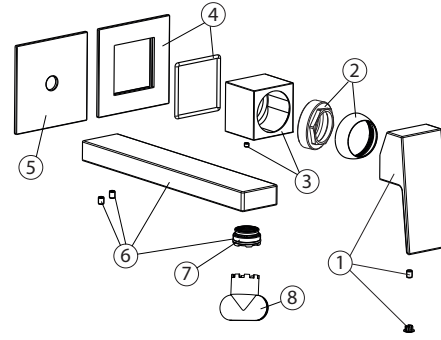

100318264 brushed titanium

Single lever basin mixer trim kit. . Ø35 mm ceramic cartridge. Without pop up waste. Flow rate 5 L/min at 3 bar. Possibility of vertical and horizontal installation.

Spare parts

POS.	SAP	ART.	RRP*
1	100319794	MANETA SQUARE ENCASTRE TIT CEP 2 PLAC	-
2	100289413	TUERCA Y EMB. PROJECT LINE ENC. TIT CEP	-
3	100298194	CUBRE CART SQUARE ENC. LAV. TIT CEP	-
4	100319790	PLA EMB CART SQUARE LAV 2 PLAC TIT CEP	-
5	100319801	PLA EMB CAÑ'O SQUARE LAV 2 PLAC TIT CEP	-
6	100319807	CAÑ'O SQUARE ENC.LAV. 2 PLAC TIT CEP	-
7	100151822	5L/MIN CONC. AERATOR TJ	-
8	100081787	LLAVE AIREADOR ENCASTRADO INTERMEDIO	-