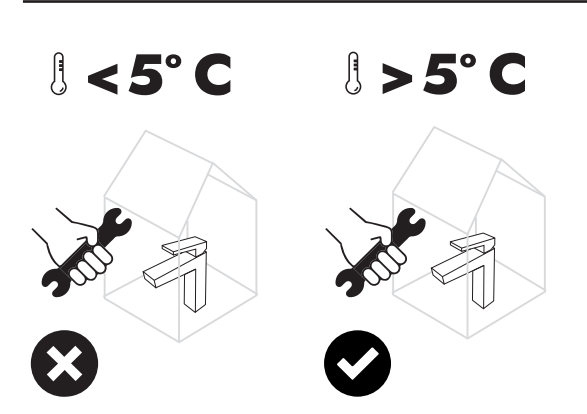

< 5 Bar

1	100108400
2	100287300
3	100320398

 F $F = F$ Min. - Max 0.5 - 5 bar	 50°C ✓ máx 70°C	Mixing system	
 F Max. 5 bar	 F 3 bar ✓	Material	Brass

Pressure (Bar)	FLOW RATE (l/min)
0	0
0,5	2,6
1	3,57
2	4,85
3	4,95
4	5
5	5