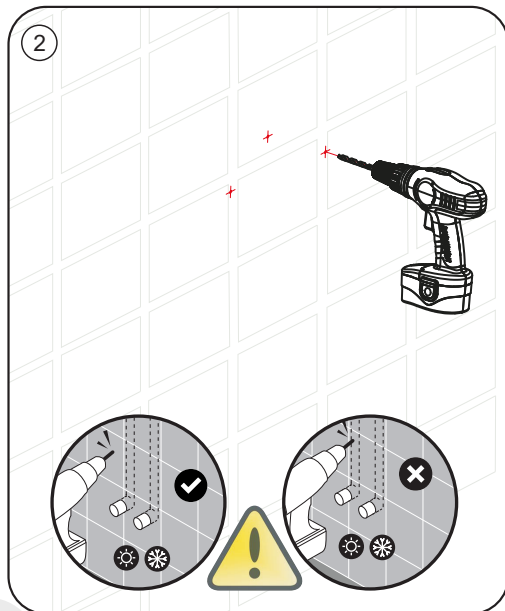

< 5 Bar

1	100108400
2	100287300
3	100320398

 F $F = F$ Min. - Max 0.5 - 5 bar	 50°C ✓ máx 70°C	Mixing system	
 F Max. 5 bar	 F 3 bar ✓	Material	Brass

Pressure (Bar)	FLOW RATE (l/min)
0	0
0,5	2,6
1	3,57
2	4,85
3	4,95
4	5
5	5