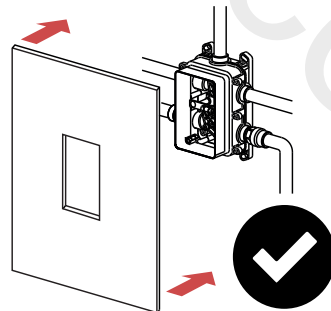

< 5 Bar

1	100108400
2	100287300
3	100320398

 F $F = F$ Min. - Max 0.5 - 5 bar	 50°C ✓ máx 70°C	Mixing system	
 F Max. 5 bar	 F 3 bar ✓	Material	Brass

Pressure (Bar)	FLOW RATE (l/min)
0	0
0,5	2,6
1	3,57
2	4,85
3	4,95
4	5
5	5