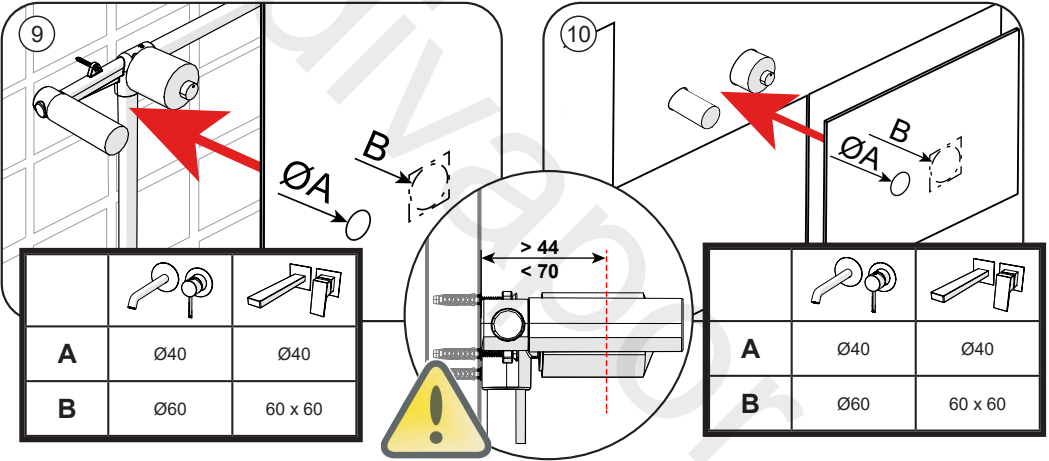

< 5 Bar

1	100108400
2	100287300
3	100320398

 F $F = F$ Min. - Max 0.5 - 5 bar	 50°C ✓ máx 70°C	Mixing system	
 F Max. 5 bar	 F 3 bar ✓	Material	Brass

Pressure (Bar)	FLOW RATE (l/min)
0	0
0,5	2,6
1	3,57
2	4,85
3	4,95
4	5
5	5