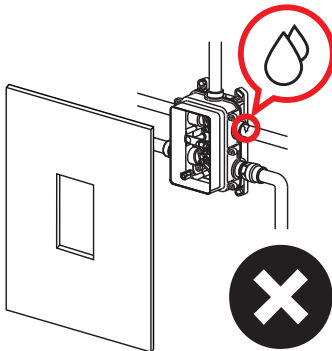

< 5 Bar

1	100108400
2	100287300
3	100320398

 F $F = F$ Min. - Max 0.5 - 5 bar	 50°C ✓ máx 70°C	Mixing system	
 F Max. 5 bar	 F 3 bar ✓	Material	Brass

Pressure (Bar)	FLOW RATE (l/min)
0	0
0,5	2,6
1	3,57
2	4,85
3	4,95
4	5
5	5