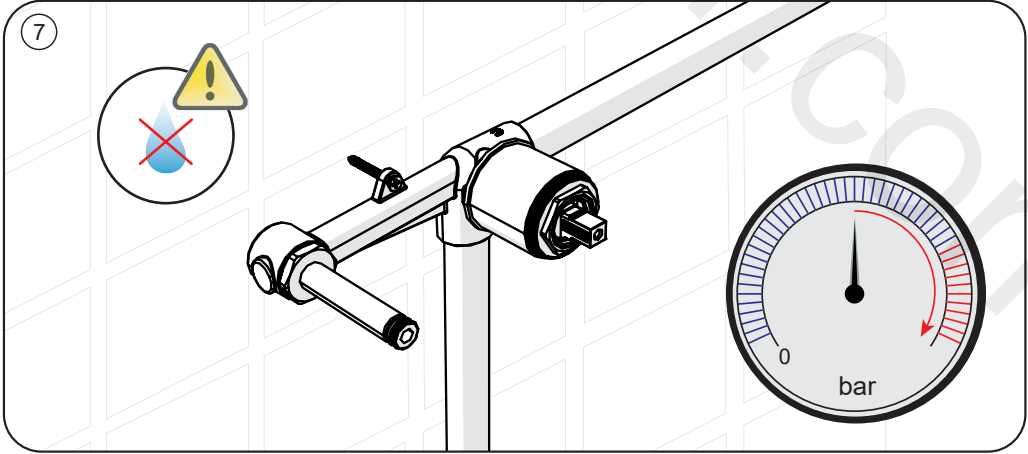

< 5 Bar

1	100108400
2	100287300
3	100320398

 F $F = F$ Min. - Max 0.5 - 5 bar	 50°C ✓ máx 70°C	Mixing system	
 F Max. 5 bar	 F 3 bar ✓	Material	Brass

Pressure (Bar)	FLOW RATE (l/min)
0	0
0,5	2,6
1	3,57
2	4,85
3	4,95
4	5
5	5