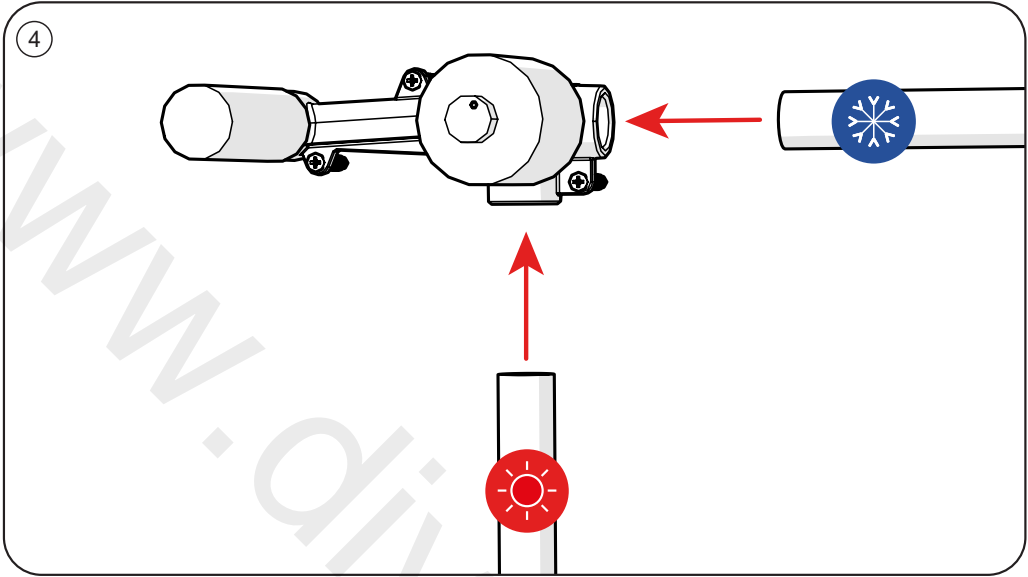

< 5 Bar

1	100108400
2	100287300
3	100320398

 F $F = F$ Min. - Max 0.5 - 5 bar	 50°C ✓ máx 70°C	Mixing system	
 F Max. 5 bar	 F 3 bar ✓	Material	Brass

Pressure (Bar)	FLOW RATE (l/min)
0	0
0,5	2,6
1	3,57
2	4,85
3	4,95
4	5
5	5