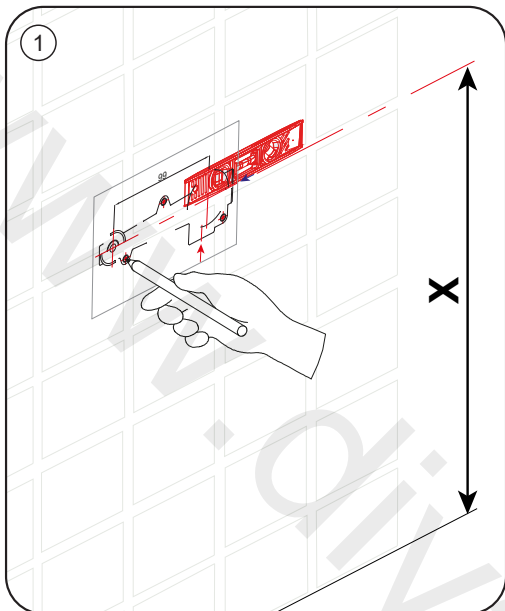

< 5 Bar

1	100108400
2	100287300
3	100320398

 F $F = F$ Min. - Max 0.5 - 5 bar	 50°C ✓ máx 70°C	Mixing system	
 F Max. 5 bar	 F 3 bar ✓	Material	Brass

Pressure (Bar)	FLOW RATE (l/min)
0	0
0,5	2,6
1	3,57
2	4,85
3	4,95
4	5
5	5