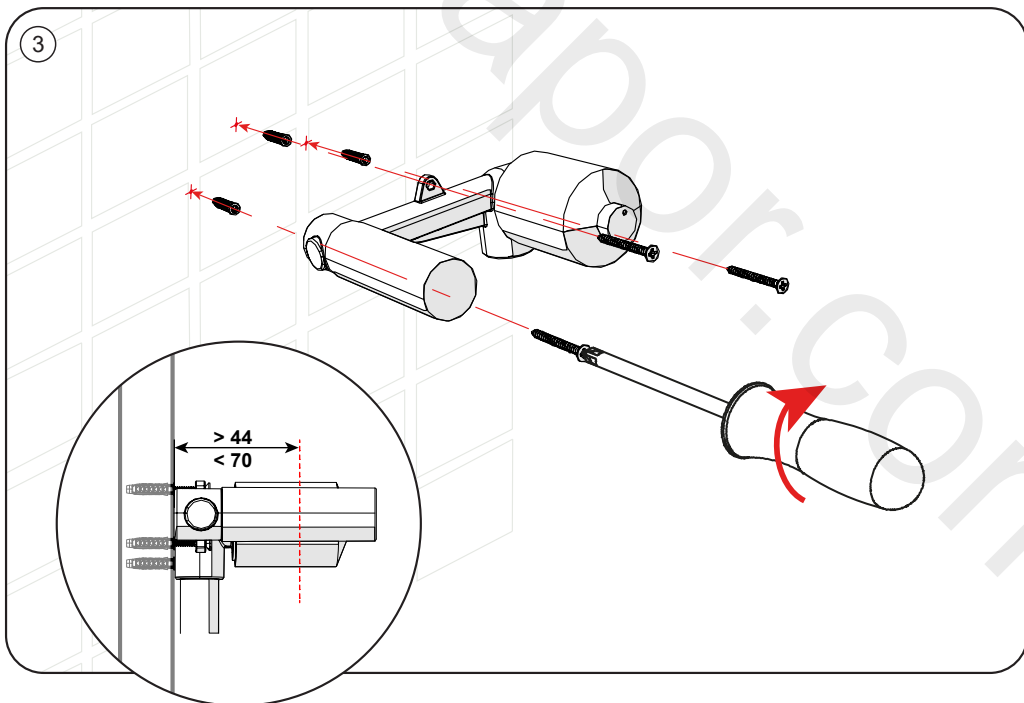

< 5 Bar

1	100108400
2	100287300
3	100320398

 F $F = F$ Min. - Max 0.5 - 5 bar	 50°C ✓ máx 70°C	Mixing system	
 F Max. 5 bar	 F 3 bar ✓	Material	Brass

Pressure (Bar)	FLOW RATE (l/min)
0	0
0,5	2,6
1	3,57
2	4,85
3	4,95
4	5
5	5