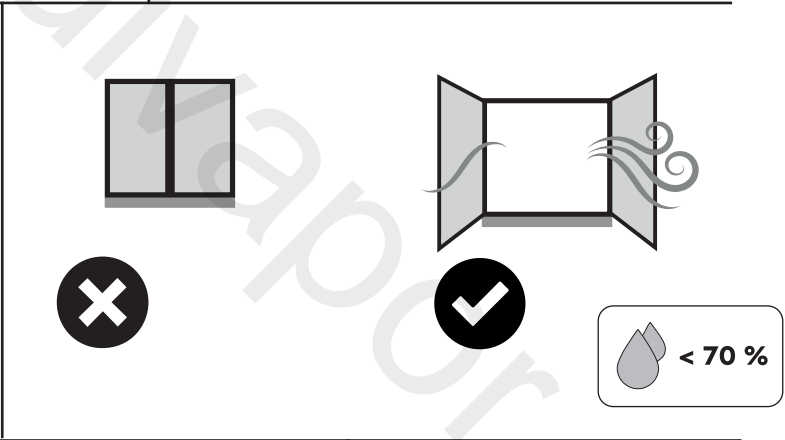

< 5 Bar

1	100108400
2	100287300
3	100320398

 F $F = F$ Min. - Max 0.5 - 5 bar	 50°C ✓ máx 70°C	Mixing system	
 F Max. 5 bar	 F 3 bar ✓	Material	Brass

Pressure (Bar)	FLOW RATE (l/min)
0	0
0,5	2,6
1	3,57
2	4,85
3	4,95
4	5
5	5