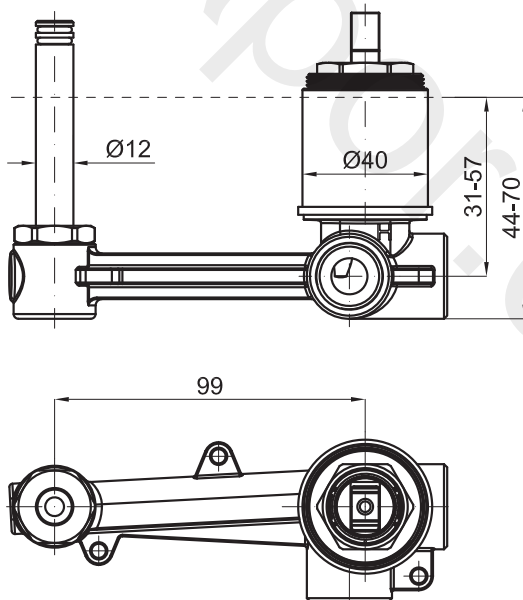

< 5 Bar

1	100108400
2	100287300
3	100320398

 F $F = F$ Min. - Max 0.5 - 5 bar	 50°C ✓ máx 70°C	Mixing system	
 F Max. 5 bar	 F 3 bar ✓	Material	Brass

Pressure (Bar)	FLOW RATE (l/min)
0	0
0,5	2,6
1	3,57
2	4,85
3	4,95
4	5
5	5