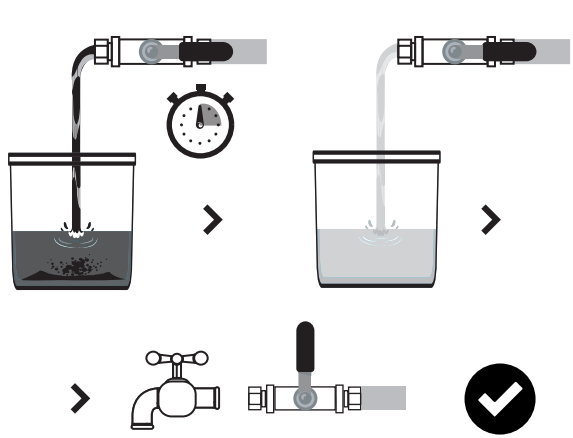

< 5 Bar

1	100108400
2	100287300
3	100320398

 F $F = F$ Min. - Max 0.5 - 5 bar	 50°C ✓ máx 70°C	Mixing system	
 F Max. 5 bar	 F 3 bar ✓	Material	Brass

Pressure (Bar)	FLOW RATE (l/min)
0	0
0,5	2,6
1	3,57
2	4,85
3	4,95
4	5
5	5