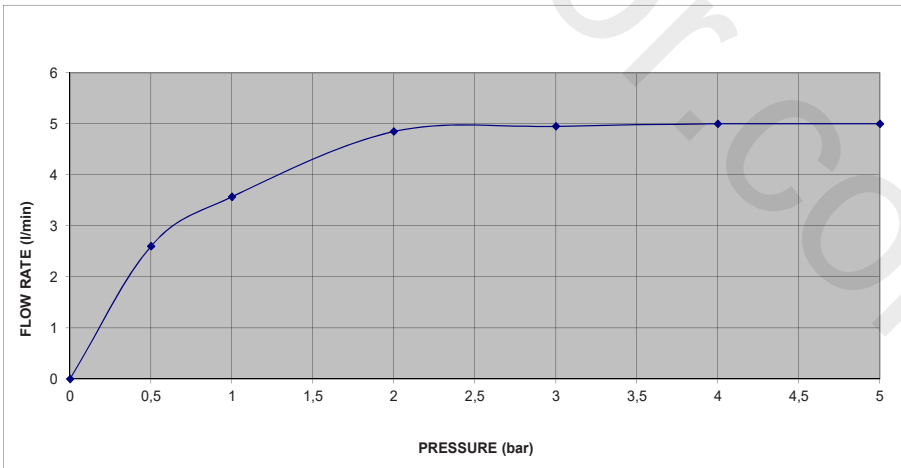

< 5 Bar

1	100108400
2	100287300
3	100320398

 F $F = F$ Min. - Max 0.5 - 5 bar	 50°C ✓ máx 70°C	Mixing system	
 F Max. 5 bar	 F 3 bar ✓	Material	Brass

Pressure (Bar)	FLOW RATE (l/min)
0	0
0,5	2,6
1	3,57
2	4,85
3	4,95
4	5
5	5