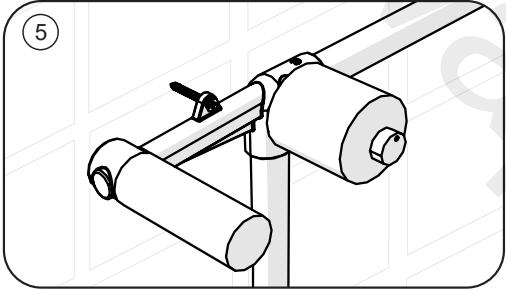

< 5 Bar

1	100108400
2	100287300
3	100320398

 F $F = F$ Min. - Max 0.5 - 5 bar	 50°C ✓ máx 70°C	Mixing system	
 F Max. 5 bar	 F 3 bar ✓	Material	Brass

Pressure (Bar)	FLOW RATE (l/min)
0	0
0,5	2,6
1	3,57
2	4,85
3	4,95
4	5
5	5