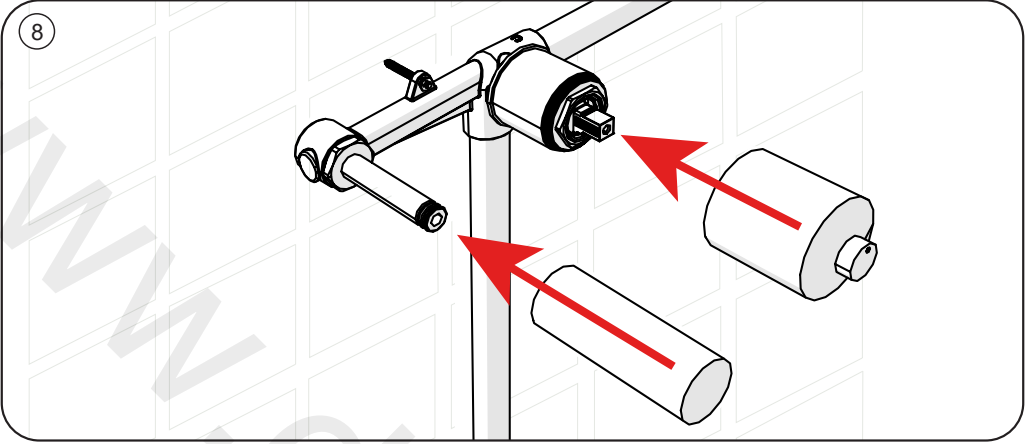

< 5 Bar

1	100108400
2	100287300
3	100320398

 F $F = F$ Min. - Max 0.5 - 5 bar	 50°C ✓ máx 70°C	Mixing system	
 F Max. 5 bar	 F 3 bar ✓	Material	Brass

Pressure (Bar)	FLOW RATE (l/min)
0	0
0,5	2,6
1	3,57
2	4,85
3	4,95
4	5
5	5