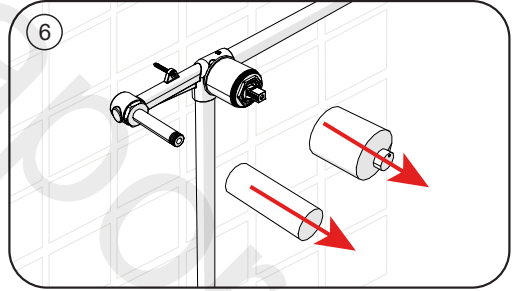

< 5 Bar

1	100108400
2	100287300
3	100320398

 F $F = F$ Min. - Max 0.5 - 5 bar	 50°C ✓ máx 70°C	Mixing system	
 F Max. 5 bar	 F 3 bar ✓	Material	Brass

Pressure (Bar)	FLOW RATE (l/min)
0	0
0,5	2,6
1	3,57
2	4,85
3	4,95
4	5
5	5