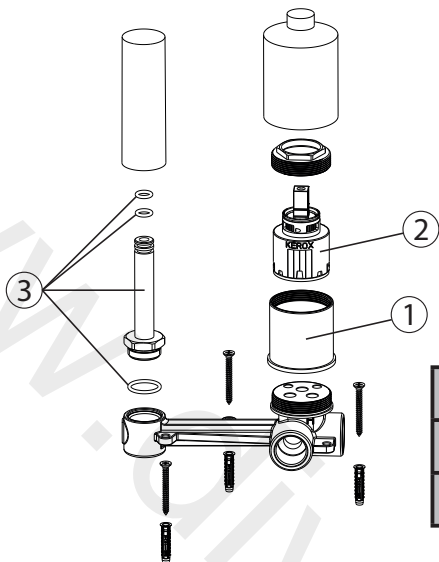

< 5 Bar

1	100108400
2	100287300
3	100320398

 F $F = F$ Min. - Max 0.5 - 5 bar	 50°C ✓ máx 70°C	Mixing system	
 F Max. 5 bar	 F 3 bar ✓	Material	Brass

Pressure (Bar)	FLOW RATE (l/min)
0	0
0,5	2,6
1	3,57
2	4,85
3	4,95
4	5
5	5