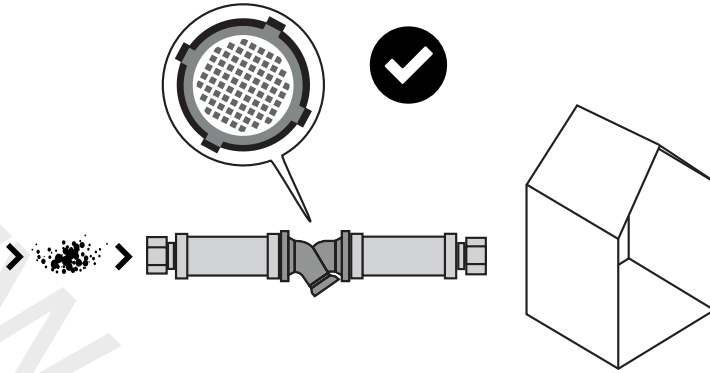

< 5 Bar

1	100108400
2	100287300
3	100320398

 F $F = F$ Min. - Max 0.5 - 5 bar	 50°C ✓ máx 70°C	Mixing system	
 F Max. 5 bar	 F 3 bar ✓	Material	Brass

Pressure (Bar)	FLOW RATE (l/min)
0	0
0,5	2,6
1	3,57
2	4,85
3	4,95
4	5
5	5