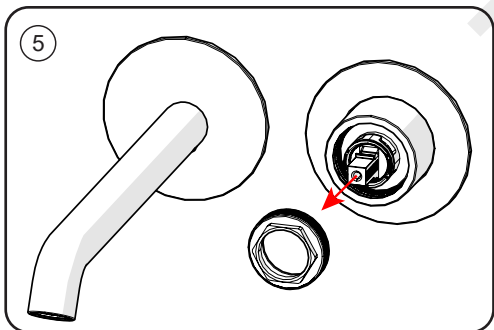

100318380

100318259

100318279

100318264(BRUSHED)

100318257

100318258(BRUSHED)

 <b>F</b> $F = F$ Min. - Max 0.5 - 5 bar	 50°C ✓ máx 70°C	Mixing system	
 <b>F</b> Max. 5 bar	 <b>F</b> 3 bar ✓	Material	Brass

Pressure (Bar)	FLOW RATE (l/min)
0	0
0,5	2,6
1	3,57
2	4,85
3	4,95
4	5
5	5