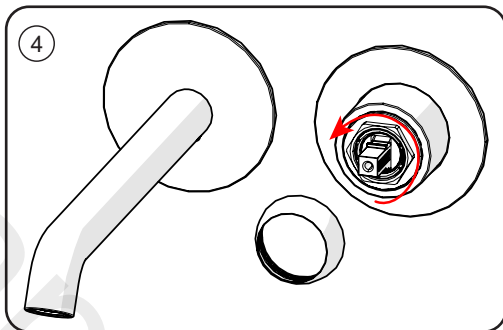

100318380

100318259

100318279

100318264(BRUSHED)

100318257

100318258(BRUSHED)

 <b>F</b> $F = F$ Min. - Max 0.5 - 5 bar	 50°C ✓ máx 70°C	Mixing system	
 <b>F</b> Max. 5 bar	 <b>F</b> 3 bar ✓	Material	Brass

Pressure (Bar)	FLOW RATE (l/min)
0	0
0,5	2,6
1	3,57
2	4,85
3	4,95
4	5
5	5