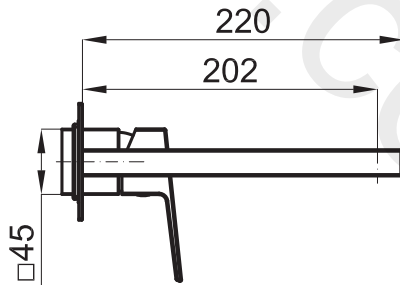

100318380

100318259

100318279

100318264(BRUSHED)

100318257

100318258(BRUSHED)

 <b>F</b> $F = F$ Min. - Max 0.5 - 5 bar	 50°C ✓ máx 70°C	Mixing system	
 <b>F</b> Max. 5 bar	 <b>F</b> 3 bar ✓	Material	Brass

Pressure (Bar)	FLOW RATE (l/min)
0	0
0,5	2,6
1	3,57
2	4,85
3	4,95
4	5
5	5