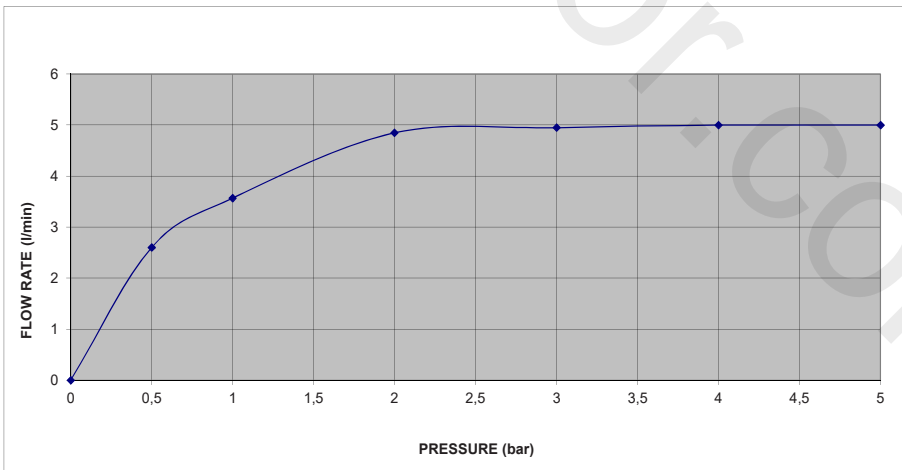

100318380

100318259

100318279

100318264(BRUSHED)

100318257

100318258(BRUSHED)

 <b>F</b> $F = F$ Min. - Max 0.5 - 5 bar	 50°C ✓ máx 70°C	Mixing system	
 <b>F</b> Max. 5 bar	 <b>F</b> 3 bar ✓	Material	Brass

Pressure (Bar)	FLOW RATE (l/min)
0	0
0,5	2,6
1	3,57
2	4,85
3	4,95
4	5
5	5