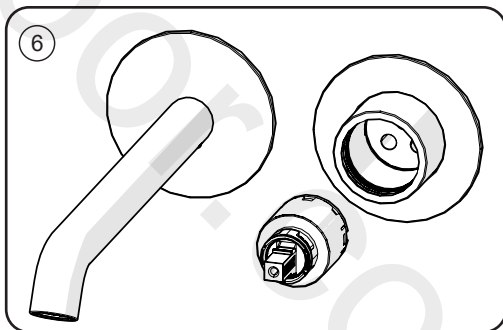

100318380

100318259

100318279

100318264(BRUSHED)

100318257

100318258(BRUSHED)

 <b>F</b> $F = F$ Min. - Max 0.5 - 5 bar	 50°C ✓ máx 70°C	Mixing system	
 <b>F</b> Max. 5 bar	 <b>F</b> 3 bar ✓	Material	Brass

Pressure (Bar)	FLOW RATE (l/min)
0	0
0,5	2,6
1	3,57
2	4,85
3	4,95
4	5
5	5