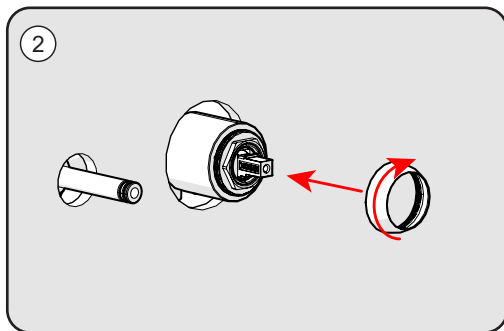

100318380

100318259

100318279

100318264(BRUSHED)

100318257

100318258(BRUSHED)

 <b>F</b> $F = F$ Min. - Max 0.5 - 5 bar	 50°C ✓ máx 70°C	Mixing system	
 <b>F</b> Max. 5 bar	 <b>F</b> 3 bar ✓	Material	Brass

Pressure (Bar)	FLOW RATE (l/min)
0	0
0,5	2,6
1	3,57
2	4,85
3	4,95
4	5
5	5