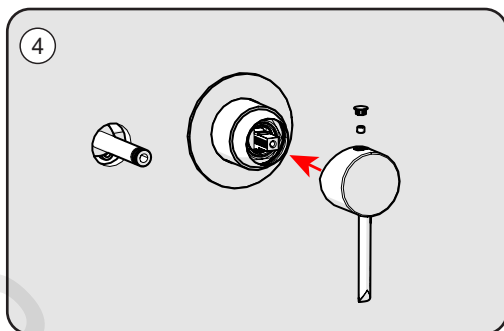

100318380

100318259

100318279

100318264(BRUSHED)

100318257

100318258(BRUSHED)

 <b>F</b> $F = F$ Min. - Max 0.5 - 5 bar	 50°C ✓ máx 70°C	Mixing system	
 <b>F</b> Max. 5 bar	 <b>F</b> 3 bar ✓	Material	Brass

Pressure (Bar)	FLOW RATE (l/min)
0	0
0,5	2,6
1	3,57
2	4,85
3	4,95
4	5
5	5