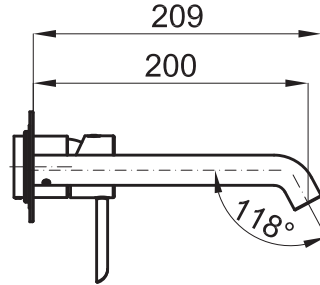

100318380

100318259

100318279

100318264(BRUSHED)

100318257

100318258(BRUSHED)

 <b>F</b> $F = F$ Min. - Max 0.5 - 5 bar	 50°C ✓ máx 70°C	Mixing system	
 <b>F</b> Max. 5 bar	 <b>F</b> 3 bar ✓	Material	Brass

Pressure (Bar)	FLOW RATE (l/min)
0	0
0,5	2,6
1	3,57
2	4,85
3	4,95
4	5
5	5