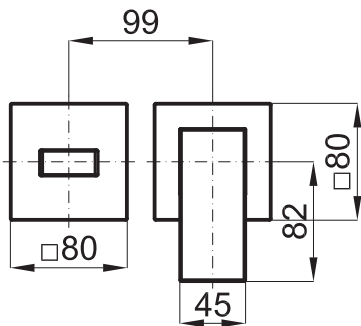

100318380

100318259

100318279

100318264(BRUSHED)

100318257

100318258(BRUSHED)

 <b>F</b> $F = F$ Min. - Max 0.5 - 5 bar	 50°C ✓ máx 70°C	Mixing system	
 <b>F</b> Max. 5 bar	 <b>F</b> 3 bar ✓	Material	Brass

Pressure (Bar)	FLOW RATE (l/min)
0	0
0,5	2,6
1	3,57
2	4,85
3	4,95
4	5
5	5