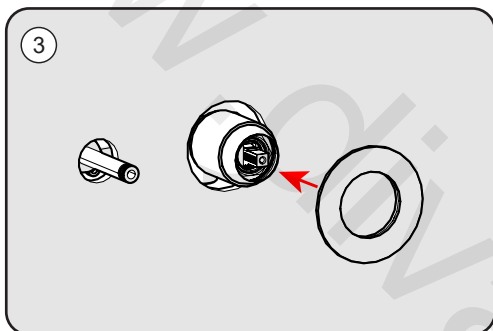

100318380

100318259

100318279

100318264(BRUSHED)

100318257

100318258(BRUSHED)

 <b>F</b> $F = F$ Min. - Max 0.5 - 5 bar	 50°C ✓ máx 70°C	Mixing system	
 <b>F</b> Max. 5 bar	 <b>F</b> 3 bar ✓	Material	Brass

Pressure (Bar)	FLOW RATE (l/min)
0	0
0,5	2,6
1	3,57
2	4,85
3	4,95
4	5
5	5