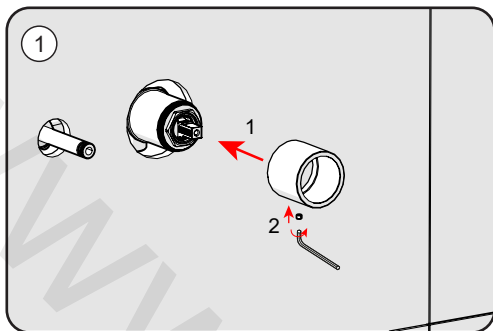

100318380

100318259

100318279

100318264(BRUSHED)

100318257

100318258(BRUSHED)

 <b>F</b> $F = F$ Min. - Max 0.5 - 5 bar	 50°C ✓ máx 70°C	Mixing system	
 <b>F</b> Max. 5 bar	 <b>F</b> 3 bar ✓	Material	Brass

Pressure (Bar)	FLOW RATE (l/min)
0	0
0,5	2,6
1	3,57
2	4,85
3	4,95
4	5
5	5