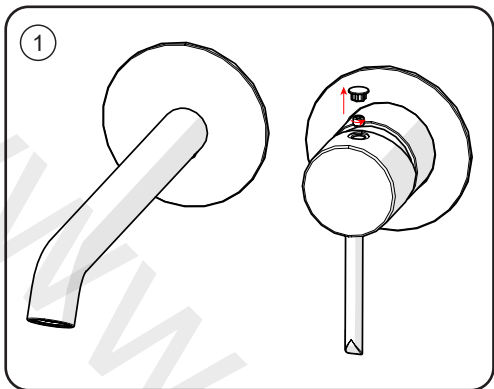

100318380

100318259

100318279

100318264(BRUSHED)

100318257

100318258(BRUSHED)

 <b>F</b> $F = F$ Min. - Max 0.5 - 5 bar	 50°C ✓ máx 70°C	Mixing system	
 <b>F</b> Max. 5 bar	 <b>F</b> 3 bar ✓	Material	Brass

Pressure (Bar)	FLOW RATE (l/min)
0	0
0,5	2,6
1	3,57
2	4,85
3	4,95
4	5
5	5