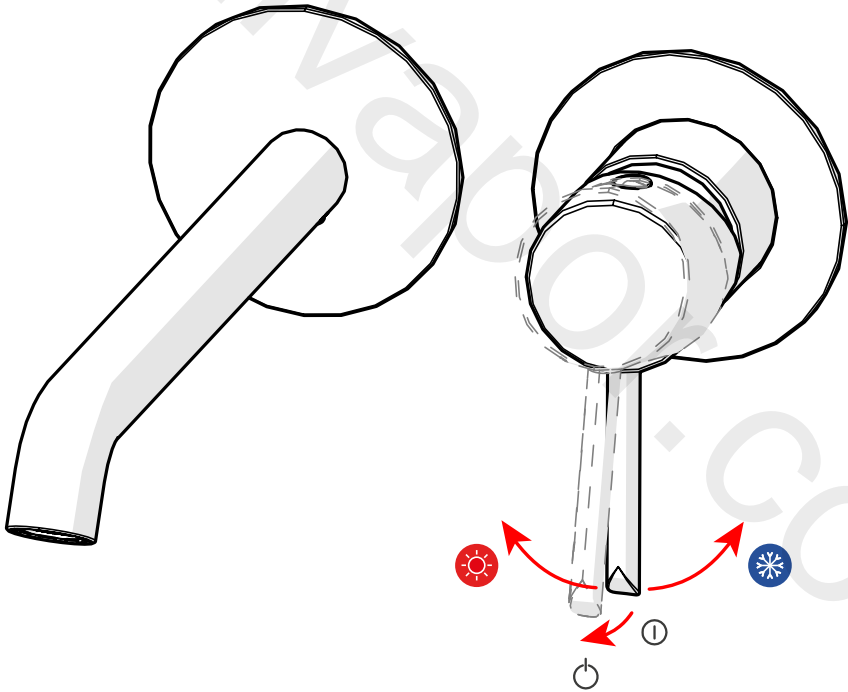

100318380

100318259

100318279

100318264(BRUSHED)

100318257

100318258(BRUSHED)

 <b>F</b> $F = F$ Min. - Max 0.5 - 5 bar	 50°C ✓ máx 70°C	Mixing system	
 <b>F</b> Max. 5 bar	 <b>F</b> 3 bar ✓	Material	Brass

Pressure (Bar)	FLOW RATE (l/min)
0	0
0,5	2,6
1	3,57
2	4,85
3	4,95
4	5
5	5