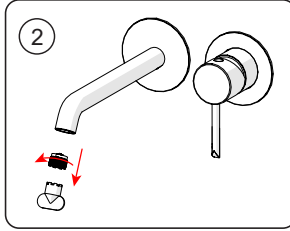

100318380

100318259

100318279

100318264(BRUSHED)

100318257

100318258(BRUSHED)

 <b>F</b> $F = F$ Min. - Max 0.5 - 5 bar	 50°C ✓ máx 70°C	Mixing system	
 <b>F</b> Max. 5 bar	 <b>F</b> 3 bar ✓	Material	Brass

Pressure (Bar)	FLOW RATE (l/min)
0	0
0,5	2,6
1	3,57
2	4,85
3	4,95
4	5
5	5