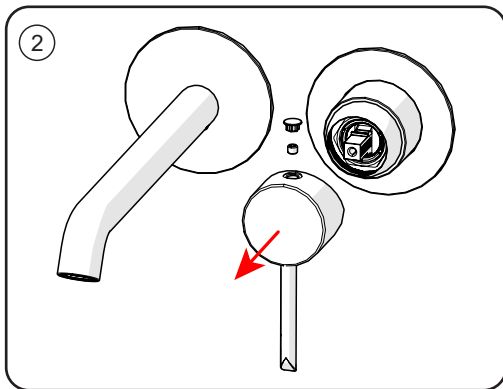

100318380

100318259

100318279

100318264(BRUSHED)

100318257

100318258(BRUSHED)

 <b>F</b> $F = F$ Min. - Max 0.5 - 5 bar	 50°C ✓ máx 70°C	Mixing system	
 <b>F</b> Max. 5 bar	 <b>F</b> 3 bar ✓	Material	Brass

Pressure (Bar)	FLOW RATE (l/min)
0	0
0,5	2,6
1	3,57
2	4,85
3	4,95
4	5
5	5