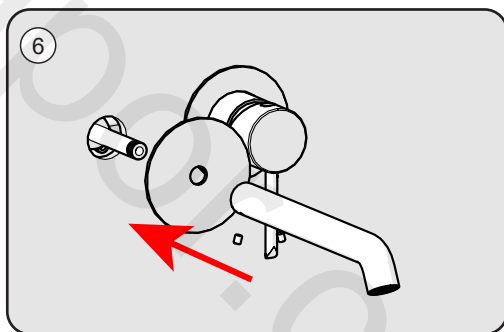

100318380

100318259

100318279

100318264(BRUSHED)

100318257

100318258(BRUSHED)

 <b>F</b> $F = F$ Min. - Max 0.5 - 5 bar	 50°C ✓ máx 70°C	Mixing system	
 <b>F</b> Max. 5 bar	 <b>F</b> 3 bar ✓	Material	Brass

Pressure (Bar)	FLOW RATE (l/min)
0	0
0,5	2,6
1	3,57
2	4,85
3	4,95
4	5
5	5