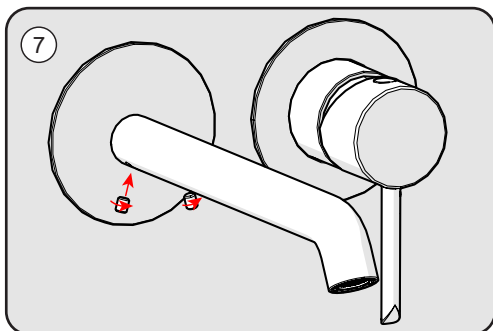

100318380

100318259

100318279

100318264(BRUSHED)

100318257

100318258(BRUSHED)

 <b>F</b> $F = F$ Min. - Max 0.5 - 5 bar	 50°C ✓ máx 70°C	Mixing system	
 <b>F</b> Max. 5 bar	 <b>F</b> 3 bar ✓	Material	Brass

Pressure (Bar)	FLOW RATE (l/min)
0	0
0,5	2,6
1	3,57
2	4,85
3	4,95
4	5
5	5