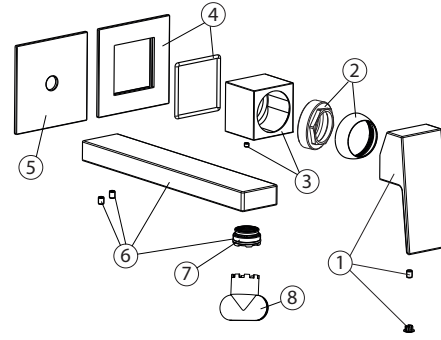

## 100318279 titanium

Single lever basin mixer trim kit. . Ø35 mm ceramic cartridge. Without pop up waste. Flow rate 5 L/min at 3 bar. Possibility of vertical and horizontal installation.

### Spare parts

POS.	SAP	ART.	RRP*
1	100319779	MANETA SQUARE ENCASTRE TITANIO 2 PLAC	-
2	100289399	TUERCA Y EMB. PROJECT LINE ENC. TITANIO	-
3	100298167	CUBRE CART SQUARE ENC. LAV. TIT	-
4	100319799	PLA EMB CART MON SQUARE LAV 2 PLAC TIT	-
5	100319783	PLA EMB CAÑ'O MON SQUARE LAV 2 PLAC TIT	-
6	100319806	CAÑ'O SQUARE ENC.LAV. 2 PLAC TIT	-
7	100151822	5L/MIN CONC. AERATOR TJ	-
8	100081787	LLAVE AIREADOR ENCASTRADO INTERMEDIO	-