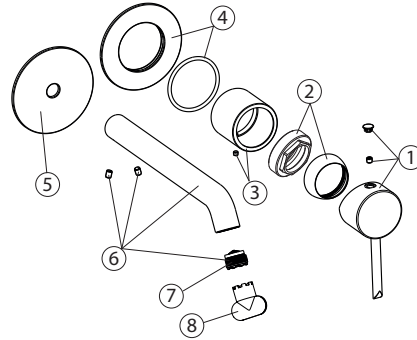

100318370 copper

Single lever basin mixer trim kit. . Ø35 mm ceramic cartridge. Without pop up waste. Flow rate 5 L/min at 3 bar.

Spare parts

POS.	SAP	ART.	RRP*
1	100319774	MANETA ROUND ENCASTRE COBRE 2 PLAC	-
2	100289412	TUERCA Y EMB. PROJECT LINE ENC. COBRE	-
3	100289309	CUBRE CART REDON PROJECT LINE ENC. COB	-
4	100319820	PLA EMB CART MON ROUND LAV 2 PLAC COB	-
5	100319809	PLA EMB CAÑ'O MON ROUND LAV 2 PLAC COB	-
6	100319821	CAÑ'O ROUND ENC.LAV. 2 PLAC COB	-
7	100151822	5L/MIN CONC. AERATOR TJ	-
8	100081787	LLAVE AIREADOR ENCASTRADO INTERMEDIO	-