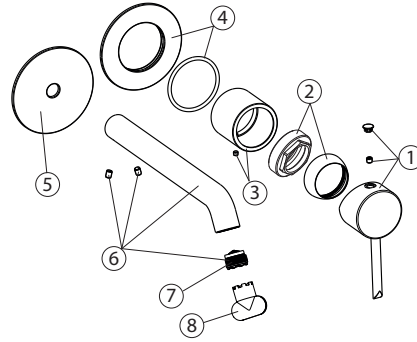

100318377 brushed gold

Single lever basin mixer trim kit. . Ø35 mm ceramic cartridge. Without pop up waste. Flow rate 5 L/min at 3 bar.

Spare parts

POS.	SAP	ART.	RRP*
1	100319756	MANETA ROUND ENCASTRE ORO CEP 2 PLAC	-
2	100299106	TUERCA Y EMB. PROJECT LINE ENC. ORO CEP	-
3	100299102	CUBRE CAR. RED PROJECT LINE ENC ORO CEP	-
4	100319803	PLA EMB CART ROUND LAV 2 PLAC ORO CEP	-
5	100319798	PLA EMB CAÑ'O ROUND LAV 2 PLAC ORO CEP	-
6	100299093	CONCEALED BATH SPOUT ROUND N GOLD	-
7	100151822	5L/MIN CONC. AERATOR TJ	-
8	100081787	LLAVE AIREADOR ENCASTRADO INTERMEDIO	-