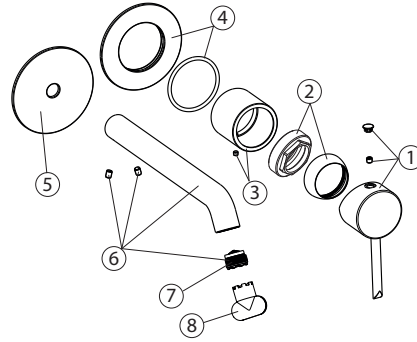

## 100318392 brushed titanium

Single lever basin mixer trim kit. . Ø35 mm ceramic cartridge. Without pop up waste. Flow rate 5 L/min at 3 bar.

### Spare parts

POS.	SAP	ART.	RRP*
1	100289617	ROUND HANLDE CONCEALED EXT PARTS BR TIT	-
2	100289413	TUERCA Y EMB. PROJECT LINE ENC. TIT CEP	-
3	100289362	CUBRE CART RED PROJECT LINE ENC TIT CEP	-
4	100319776	PLA EMB CART ROUND LAV 2 PLAC TIT CEP	-
5	100319814	PLA EMB CAÑ'O ROUND LAV 2 PLAC TIT CEP	-
6	100289647	ROUND SPOUT WALL MOUN BASIN MIXER BR TIT	-
7	100151822	5L/MIN CONC. AERATOR TJ	-
8	100081787	LLAVE AIREADOR ENCASTRADO INTERMEDIO	-