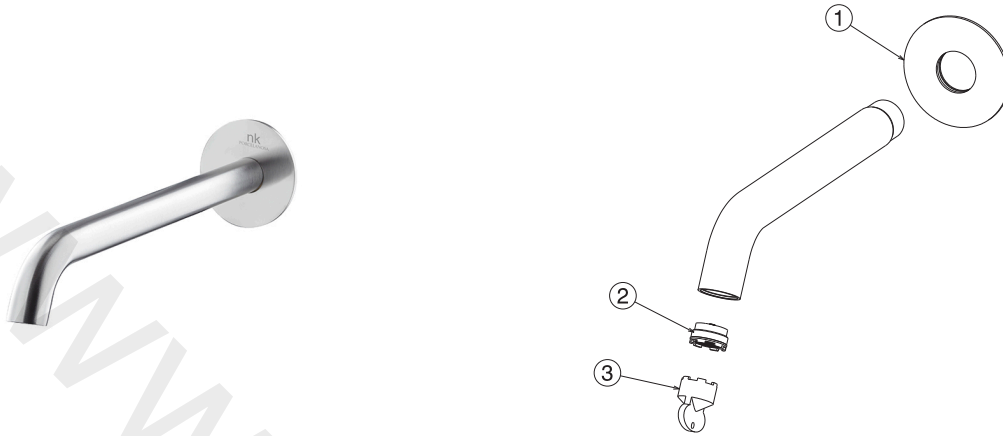

## 100323279 brushed stainless steel

Wall mounted bath spout. Flow rate 28,2 l/min. at 3 bar.

### Spare parts

POS.	SAP	ART.	RRP*
1	100323987	EMB. CAÑO BAÑERA ROUND INOX ACERO CEP	-
2	100083251	AIREADOR CAÑO GRUPO BAÑERA VERTICE	-
3	100087641	LLAVE AIREADOR ENCASTRADO INTERM. JR	-