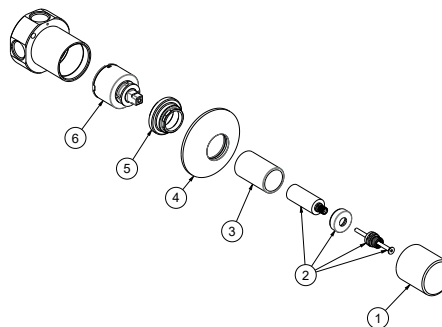

100324499 gold_carrara

CARRARA - Wall mounted concealed 3 ways diverter valve 1/2". Flow rate at 3 bar 27,09 l/min.

Extension kit

OPTION	SAP	FINISH	DIMENSION
1	100329286	-	25 mm

Spare parts

POS.	SAP	ART.	RRP*
1	100323975	MANETA MARMOL LIGNAGE LAV/LLAVE/INV	-
2	100324166	CONECT. MANETAS LIGNAGE MARMOL INV.3 SAL	-
3	100267027	DIVERTER TUBE LIGNAGE GOLD	-
4	100267036	EMB. PARED LIGNAGE INVERSOR 3 SAL ORO	-
5	100267051	DIVERTER NUT LIGNAGE 3 WAYS	-
6	100267031	DIVERTER CARTRIDGE LIGNAGE 3 WAYS	-