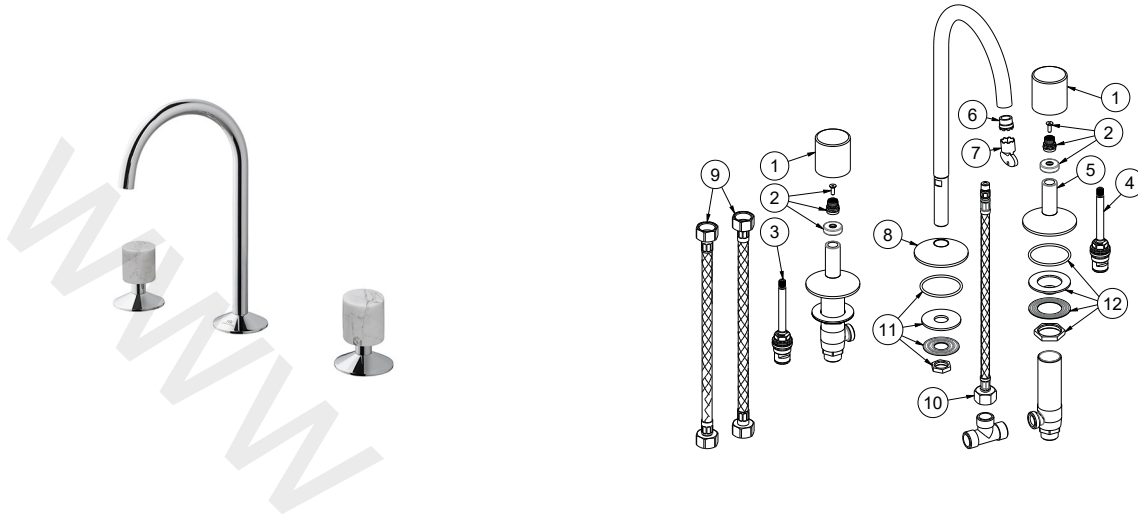

100324509 chrome_carrara

CARRARA - 3 hole basin mixer 1/2". Ceramic disc valves . Without pop-up waste. Flow rate 5 l/min. at 3 bar.

Spare parts

POS.	SAP	ART.	RRP*
1	100323975	MANETA MARMOL LIGNAGE LAV/LLAVE/INV	-
2	100324134	CONECT. MANETAS LIGNAGE MARMOL BAT. LAV.	-
3	100257848	HEADWORK BLUE LEFT SIDE 3 HOLE LIGNAGE	-
4	100257863	HEADWORK RED RIGHT SIDE 3 HOLE LIGNAGE	-
5	100258234	BASE LLAVE PASO BAT. LAV. LIGNAGE CR	-
6	100264264	AERATOR FLOW REGULATOR 5 L/M CONC. SMALL	-
7	100081788	LLAVE AIREADOR ENCASTRADO PEQUEÑO	-
8	100258250	BASE CA BAT. LAV. LIGNAGE CR	-
9	100257870	LATIGUILLOS BAT. LIGNAGE	-
10	100298965	HOSE FOR SPOUT LIGNAGE 3 HOLE BASIN MIXE	-
11	100257817	FIJACIONES CA BAT. LAV. LIGNAGE	-
12	100257855	FIXING KIT LIGNAGE 3 HOLE BASIN MIXER	-