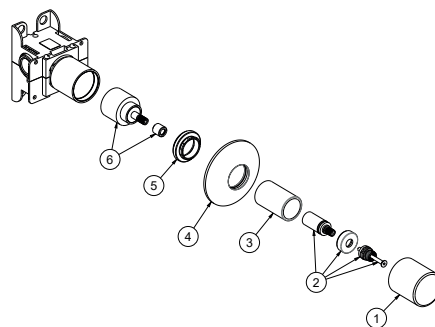

100324514 gold_carrara

CARRARA - 2 ways concealed diverter valve 1/2". Manual diverter. Flow rate 29,23 l/min. at 3 bar

Extension kit

OPTION	SAP	FINISH	DIMENSION
1	100329288	-	25 mm

Spare parts

POS.	SAP	ART.	RRP*
1	100323975	MANETA MARMOL LIGNAGE LAV/LLAVE/INV	-
2	100324146	CONECT. MANETAS LIGNAGE MARMOL INV.2 SAL	-
3	100267027	DIVERTER TUBE LIGNAGE GOLD	-
4	100267074	WALL TRIM LIGNAGE DIVERTER 2 WAYS GOLD	-
5	100267032	DIVERTER NUT LIGNAGE 2 WAYS	-
6	100267040	DIVERTER CARTRIDGE LIGNAGE 2 WAYS	-
7	100267055	MANETA LIGNAGE LUXE INVERSOR ORO	-