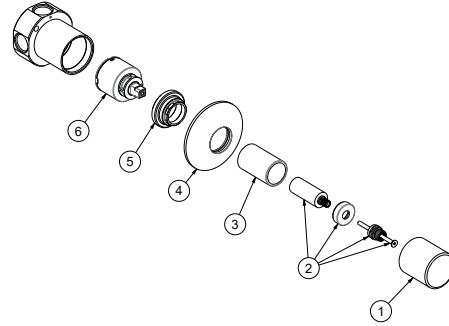

100324516 brushed copper_carrara

CARRARA - Wall mounted concealed 3 ways diverter valve 1/2". Flow rate at 3 bar 27,09 l/min.

Extension kit

OPTION	SAP	FINISH	DIMENSION
1	100329286	-	25 mm

Spare parts

POS.	SAP	ART.	RRP*
1	100323975	MANETA MARMOL LIGNAGE LAV/LLAVE/INV	-
2	100324166	CONECT. MANETAS LIGNAGE MARMOL INV.3 SAL	-
3	100296554	TUBO INVERSOR LIGNAGE COBRE CEP	-
4	100296527	EMB. PARED LIGNAGE INV. 3 SAL. COBRE CEP	-
5	100267051	DIVERTER NUT LIGNAGE 3 WAYS	-
6	100267031	DIVERTER CARTRIDGE LIGNAGE 3 WAYS	-