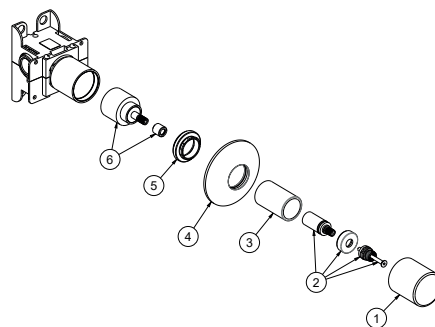

100324517 brushed gold_carrara

CARRARA - 2 ways concealed diverter valve 1/2". Manual diverter. Flow rate 29,23 l/min. at 3 bar

Extension kit

OPTION	SAP	FINISH	DIMENSION
1	100329288	-	25 mm

Spare parts

POS.	SAP	ART.	RRP*
1	100323975	MANETA MARMOL LIGNAGE LAV/LLAVE/INV	-
2	100324146	CONECT. MANETAS LIGNAGE MARMOL INV.2 SAL	-
3	100299727	TUBO INVERSOR LIGNAGE ORO CEP	-
4	100299726	EMB. PARED LIGNAGE INV. 2 SAL. ORO CEP	-
5	100267032	DIVERTER NUT LIGNAGE 2 WAYS	-
6	100267040	DIVERTER CARTRIDGE LIGNAGE 2 WAYS	-
7	100299782	MANETA LIGNAGE LUXE INVERSOR ORO CEP	-