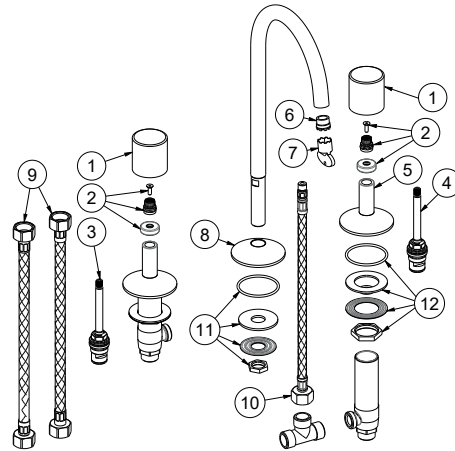

100324518 brushed gold_carrara

CARRARA - 3 hole basin mixer 1/2". Ceramic disc valves . Without pop-up waste. Flow rate 5 l/min. at 3 bar.

Spare parts

POS.	SAP	ART.	RRP*
1	100323975	MANETA MARMOL LIGNAGE LAV/LLAVE/INV	-
2	100324134	CONECT. MANETAS LIGNAGE MARMOL BAT. LAV.	-
3	100257848	HEADWORK BLUE LEFT SIDE 3 HOLE LIGNAGE	-
4	100257863	HEADWORK RED RIGHT SIDE 3 HOLE LIGNAGE	-
5	100299733	BASE LLAVE P. BAT.LAV.LIGNAGE ORO CEP	-
6	100264264	AERATOR FLOW REGULATOR 5 L/M CONC. SMALL	-
7	100081788	LLAVE AIREADOR ENCASTRADO PEQUEÑO	-
8	100299706	BASE CA BAT. LAV. LIGNAGE ORO CEP	-
9	100257870	LATIGUILLOS BAT. LIGNAGE	-
10	100298965	HOSE FOR SPOUT LIGNAGE 3 HOLE BASIN MIXE	-
11	100257817	FIJACIONES CA BAT. LAV. LIGNAGE	-
12	100257855	FIXING KIT LIGNAGE 3 HOLE BASIN MIXER	-