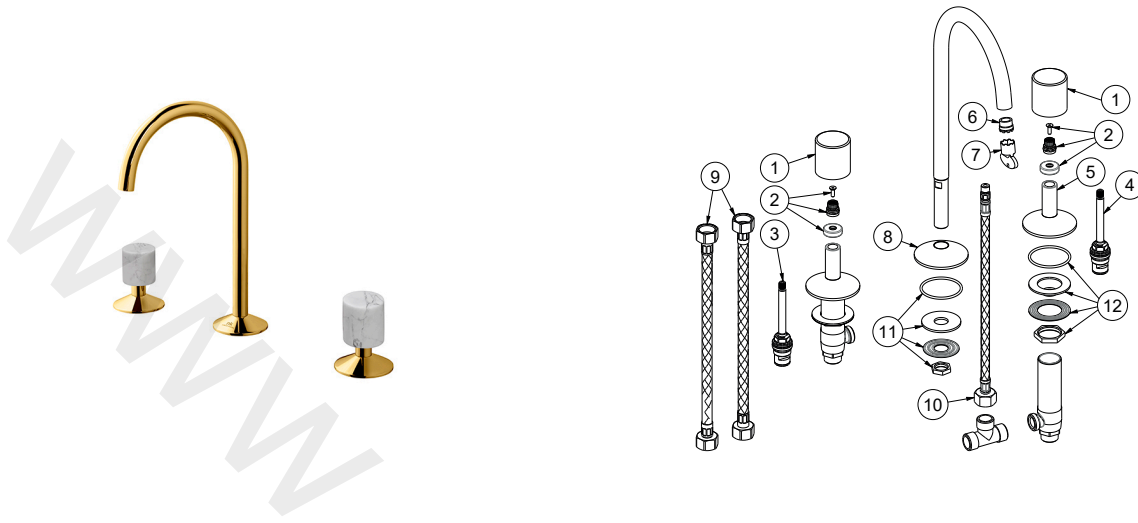

100324519 gold\_carrara

CARRARA - 3 hole basin mixer 1/2". Ceramic disc valves . Without pop-up waste. Flow rate 5 l/min. at 3 bar.

## Spare parts

POS.	SAP	ART.	RRP*
1	100323975	MANETA MARMOL LIGNAGE LAV/LLAVE/INV	-
2	100324134	CONECT. MANETAS LIGNAGE MARMOL BAT. LAV.	-
3	100257848	HEADWORK BLUE LEFT SIDE 3 HOLE LIGNAGE	-
4	100257863	HEADWORK RED RIGHT SIDE 3 HOLE LIGNAGE	-
5	100258208	BASE LLAVE PASO BAT. LAV. LIGNAGE ORO	-
6	100264264	AERATOR FLOW REGULATOR 5 L/M CONC. SMALL	-
7	100081788	LLAVE AIREADOR ENCASTRADO PEQUEÑO	-
8	100258207	BASE CA BAT. LAV. LIGNAGE ORO	-
9	100257870	LATIGUILLOS BAT. LIGNAGE	-
10	100298965	HOSE FOR SPOUT LIGNAGE 3 HOLE BASIN MIXE	-
11	100257817	FIJACIONES CA BAT. LAV. LIGNAGE	-
12	100257855	FIXING KIT LIGNAGE 3 HOLE BASIN MIXER	-