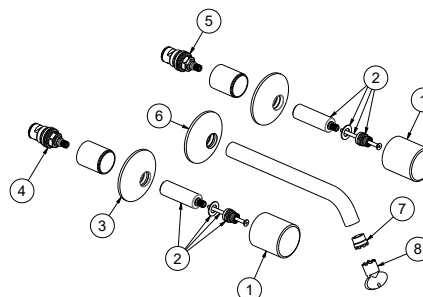

100324530 chrome_carrara

CARRARA - 3 hole wall mounted basin mixer. Ceramic disc valves. Without pop up waste. "Plus" aerator. Flow rate 5 L/min at 3 bar.

Extension kit

OPTION	SAP	FINISH	DIMENSION
1	100329292	-	25 mm

Spare parts

POS.	SAP	ART.	RRP*
1	100323975	MANETA MARMOL LIGNAGE LAV/LLAVE/INV	-
2	100324117	CON MANETAS LIGNAGE MARMOL ENC.LAV.CR	-
3	100266989	WALL TRIM LIGNAGE CONC. BASIN MIXER CHR	-
4	100040151	MONTURA CERAMICA FEIS 10237	-
5	100040152	MONTURA CERAMICA FEIS N10237 SX	-
6	100304633	SPOUT BASE 3 HOLE CONC. BM LIGNAGE CHR	-
7	100264264	AERATOR FLOW REGULATOR 5 L/M CONC. SMALL	-
8	100081788	LLAVE AIREADOR ENCASTRADO PEQUEÑO	-