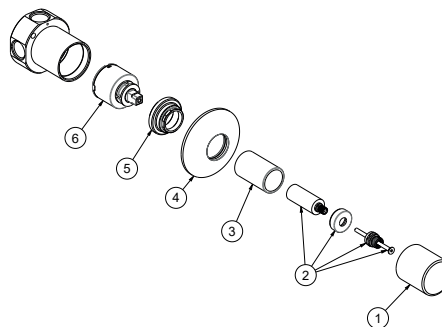

100324531 brushed gold_carrara

CARRARA - Wall mounted concealed 3 ways diverter valve 1/2". Flow rate at 3 bar 27,09 l/min.

Extension kit

OPTION	SAP	FINISH	DIMENSION
1	100329286	-	25 mm

Spare parts

POS.	SAP	ART.	RRP*
1	100323975	MANETA MARMOL LIGNAGE LAV/LLAVE/INV	-
2	100324166	CONECT. MANETAS LIGNAGE MARMOL INV.3 SAL	-
3	100299727	TUBO INVERSOR LIGNAGE ORO CEP	-
4	100299699	EMB. PARED LIGNAGE INV. 3 SAL. ORO CEP	-
5	100267051	DIVERTER NUT LIGNAGE 3 WAYS	-
6	100267031	DIVERTER CARTRIDGE LIGNAGE 3 WAYS	-