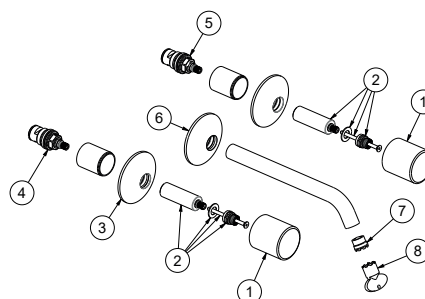

100324532 brushed gold_carrara

CARRARA - 3 hole wall mounted basin mixer. Ceramic disc valves. Without pop up waste. "Plus" aerator. Flow rate 5 L/min at 3 bar.

Extension kit

OPTION	SAP	FINISH	DIMENSION
1	100329292	-	25 mm

Spare parts

POS.	SAP	ART.	RRP*
1	100323975	MANETA MARMOL LIGNAGE LAV/LLAVE/INV	-
2	100324024	CO MANET.LIGNAGE MARMOL ENC.LAV.ORO CEP	-
3	100299697	EMB. PARED LIGNAGE ENC. LAV. ORO CEP	-
4	100040151	MONTURA CERAMICA FEIS 10237	-
5	100040152	MONTURA CERAMICA FEIS N10237 SX	-
6	100304608	SPOUT BASE 3 HOLE CON.BM LIGNAGE BR.GOLD	-
7	100264264	AERATOR FLOW REGULATOR 5 L/M CONC. SMALL	-
8	100081788	LLAVE AIREADOR ENCASTRADO PEQUEÑO	-