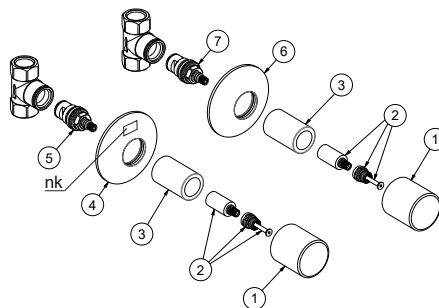

## 100324536 brushed gold\_carrara

CARRARA - Set of 1/2" stop valves. Flow rate 59,94 l/min. at 3 bar

## Extension kit

OPTION	SAP	FINISH	DIMENSION
1	100329293	-	25 mm

## Spare parts

POS.	SAP	ART.	RRP*
1	100323975	MANETA MARMOL LIGNAGE LAV/LLAVE/INV	-
2	100323992	CONECT. MANETAS LIGNAGE MARMOL LLAVES	-
3	100299754	TUBO LLAVE DE PASO LIGNAGE ORO CEP	-
4	100304846	EMB.PARED LOGO LIGNAGE LLAVE ORO CEP	-
5	100040151	MONTURA CERAMICA FEIS 10237	-
6	100299736	EMB. PARED LIGNAGE LLAVE PASO ORO CEP	-
7	100040152	MONTURA CERAMICA FEIS N10237 SX	-