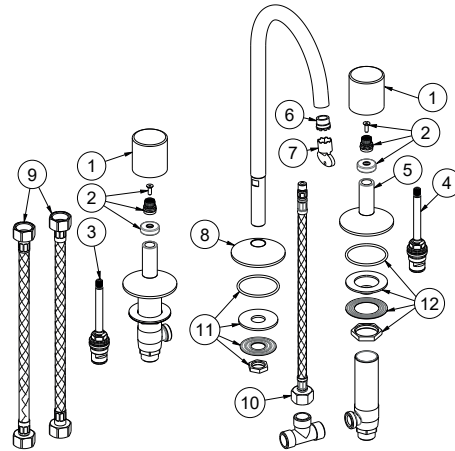

100324540 brushed copper_carrara

CARRARA - 3 hole basin mixer 1/2". Ceramic disc valves . Without pop-up waste. Flow rate 5 l/min. at 3 bar.

Spare parts

POS.	SAP	ART.	RRP*
1	100323975	MANETA MÁRMOL LIGNAGE LAV/LLAVE/INV	-
2	100324134	CONECT. MANETAS LIGNAGE MÁRMOL BAT. LAV.	-
3	100257848	HEADWORK BLUE LEFT SIDE 3 HOLE LIGNAGE	-
4	100257863	HEADWORK RED RIGHT SIDE 3 HOLE LIGNAGE	-
5	100296559	BASE LLAVE P. BAT.LAV.LIGNAGE COBRE CEP	-
6	100264264	AERATOR FLOW REGULATOR 5 L/M CONC. SMALL	-
7	100081788	LLAVE AIREADOR ENCASTRADO PEQUEÑO	-
8	100296565	BASE CAÑ'O BAT. LAV. LIGNAGE COBRE CEP	-
9	100257870	LATIGUILLOS BAT. LIGNAGE	-
10	100298965	HOSE FOR SPOUT LIGNAGE 3 HOLE BASIN MIXE	-
11	100257817	FIJACIONES CA BAT. LAV. LIGNAGE	-
12	100257855	FIXING KIT LIGNAGE 3 HOLE BASIN MIXER	-