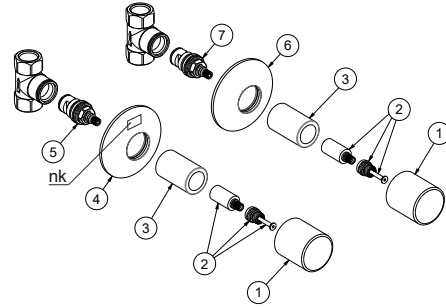

100324543 chrome_carrara

CARRARA - Set of 1/2" stop valves. Flow rate 59,94 l/min. at 3 bar

Extension kit

OPTION	SAP	FINISH	DIMENSION
1	100329293	-	25 mm

Spare parts

POS.	SAP	ART.	RRP*
1	100323975	MANETA MARMOL LIGNAGE LAV/LLAVE/INV	-
2	100323992	CONECT. MANETAS LIGNAGE MARMOL LLAVES	-
3	100267025	STOP VALVE TUBE LIGNAGE CHR	-
4	100304837	EMB. PARED LOGO LIGNAGE LLAVE PASO CR	-
5	100040151	MONTURA CERAMICA FEIS 10237	-
6	100267041	WALL TRIM LIGNAGE STOP VALVE CHR	-
7	100040152	MONTURA CERAMICA FEIS N10237 SX	-