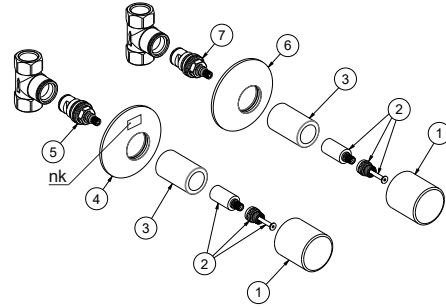

100324544 gold_carrara

CARRARA - Set of 1/2" stop valves. Flow rate 59,94 l/min. at 3 bar

Extension kit

OPTION	SAP	FINISH	DIMENSION
1	100329293	-	25 mm

Spare parts

POS.	SAP	ART.	RRP*
1	100323975	MANETA MARMOL LIGNAGE LAV/LLAVE/INV	-
2	100323992	CONECT. MANETAS LIGNAGE MARMOL LLAVES	-
3	100266997	STOP VALVE TUBE LIGNAGE GOLD	-
4	100304845	EMB. PARED LOGO LIGNAGE LLAVE PASO ORO	-
5	100040151	MONTURA CERAMICA FEIS 10237	-
6	100266999	WALL TRIM LIGNAGE STOP VALVE GOLD	-
7	100040152	MONTURA CERAMICA FEIS N10237 SX	-