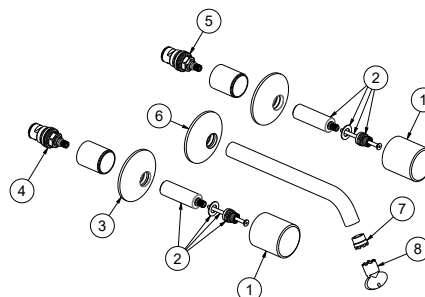

## 100324551 gold\_carrara

CARRARA - 3 hole wall mounted basin mixer. Ceramic disc valves. Without pop up waste. "Plus" aerator. Flow rate 5 L/min at 3 bar.

## Extension kit

OPTION	SAP	FINISH	DIMENSION
1	100329292	-	25 mm

## Spare parts

POS.	SAP	ART.	RRP*
1	100323975	MANETA MARMOL LIGNAGE LAV/LLAVE/INV	-
2	100324088	CON MANETAS LIGNAGE MARMOL ENC.LAV.ORO	-
3	100266998	WALL TRIM LIGNAGE CONC. BASIN MIXER GOLD	-
4	100040151	MONTURA CERAMICA FEIS 10237	-
5	100040152	MONTURA CERAMICA FEIS N10237 SX	-
6	100304607	SPOUT BASE 3 HOLE CONC. BM LIGNAGE GOLD	-
7	100264264	AERATOR FLOW REGULATOR 5 L/M CONC. SMALL	-
8	100081788	LLAVE AIREADOR ENCASTRADO PEQUEÑO	-