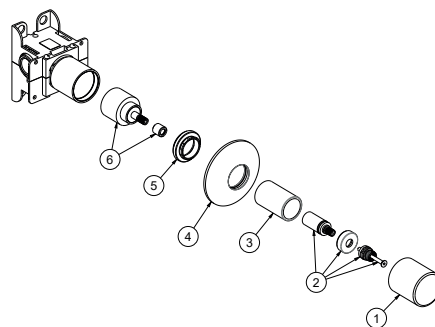

100324556 chrome\_carrara

CARRARA - 2 ways concealed diverter valve 1/2". Manual diverter. Flow rate 29,23 l/min. at 3 bar

## Extension kit

OPTION	SAP	FINISH	DIMENSION
1	100329288	-	25 mm

## Spare parts

POS.	SAP	ART.	RRP*
1	100323975	MANETA MARMOL LIGNAGE LAV/LLAVE/INV	-
2	100324146	CONECT. MANETAS LIGNAGE MARMOL INV.2 SAL	-
3	100267026	DIVERTER TUBE LIGNAGE CHR	-
4	100267073	WALL TRIM LIGNAGE DIVERTER 2 WAYS CHR	-
5	100267032	DIVERTER NUT LIGNAGE 2 WAYS	-
6	100267040	DIVERTER CARTRIDGE LIGNAGE 2 WAYS	-
7	100267054	MANETA LIGNAGE LUXE INVERSOR CR	-