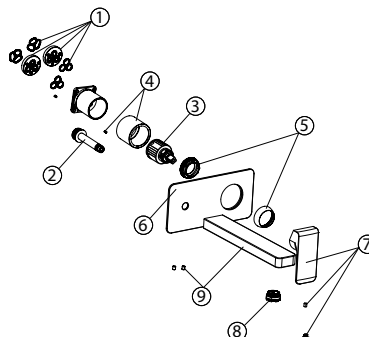

100326655 chrome

Single lever basin mixer trim kit. . Ø35 mm ceramic cartridge. Without pop up waste. Flow rate 5 L/min at 3 bar.

Spare parts

POS.	SAP	ART.	RRP*
1	100155277	INSTALLATION DISKS SMART BOX BASIN	-
2	100331404	CONECTOR CAÑO SMART BOX BASIN	-
3	100130677	CART.H.FLOW K35 WITHOUT DIST.& HOT LIMIT	-
4	100112836	CUBRE CART. REDONDO PROJECT LINE ENC. CR	-
5	100331384	EMB+TUERCA NK CONCEPT N LAV ENC CR	-
6	100268614	LIGNAGE PLATE BASIN MIXER CHR	-
7	100331405	MANETA NK CONCEPT N LAVABO CR	-
8	100072958	LIMITADOR 5L/M AIREADOR ENC.ESTANDAR	-
9	100331383	C /NK CONCEPT N ENC. LAV. CR	-
10	100081786	LLAVE AIREADOR ENCASTRADO ESTANDAR	-