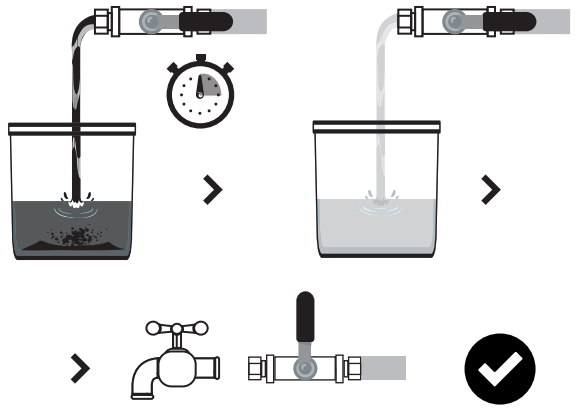

**NK CONCEPT N**

 **< 5° C**

 **> 5° C**

**< 5 Bar**

DN6 > Ø25mm  
DN8 > Ø30mm  
DN10 > Ø35mm  
DN13 > Ø45mm

	● 100326677	● 100326683
1	100331405	100331407
2	100331395	100331396
3	100202303	100202303
4	100329116	100329116
5	100108393	100331455
6	100108394	100108394
7	100331394	100331394