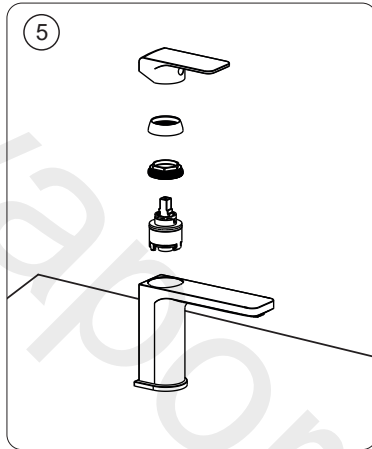

- 100326677
- 100326683

- 100326657
- 100326678

- 100326656
- 100326676

 <p><b>F</b> Min. - Max 0.5 - 5 bar</p>	 <p>50°C ✓ máx 70°C</p>	<p>Mixing system</p>	
 <p><b>F</b> Max. 5 bar</p>	 <p><b>F</b> 3 bar ✓</p>	<p>Material</p>	<p>Brass</p>