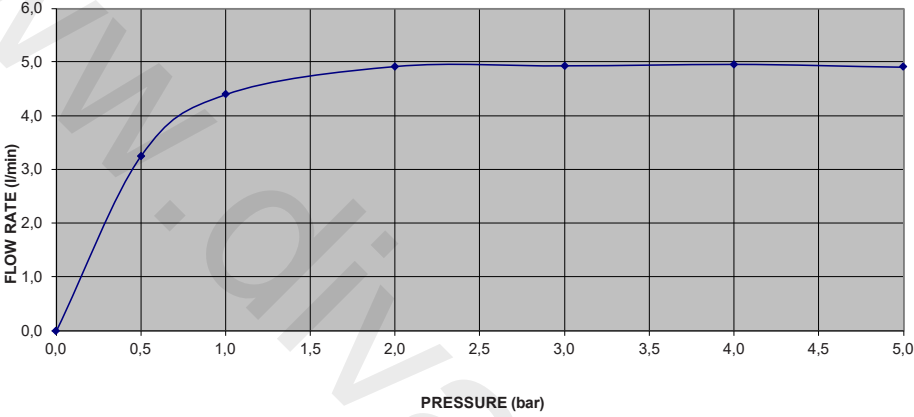

- 100326677
- 100326683

Pressure (Bar)	FLOW RATE (l/min)
0,0	0,0
0,5	3,0
1,0	4,0
2,0	4,7
3,0	4,9
4,0	5,1
5,0	5,1

- 100326656
- 100326676

Pressure (Bar)	FLOW RATE (l/min)
0,0	0,0
0,5	2,8
1,0	3,9
2,0	5,2
3,0	5,4
4,0	5,5
5,0	5,5

Pressure (Bar)	FLOW RATE (l/min)
0,0	0,0
0,5	3,3
1,0	4,4
2,0	4,9
3,0	4,9
4,0	5,0
5,0	4,9

● 100326657

● 100326678

www.diverpo.or.com