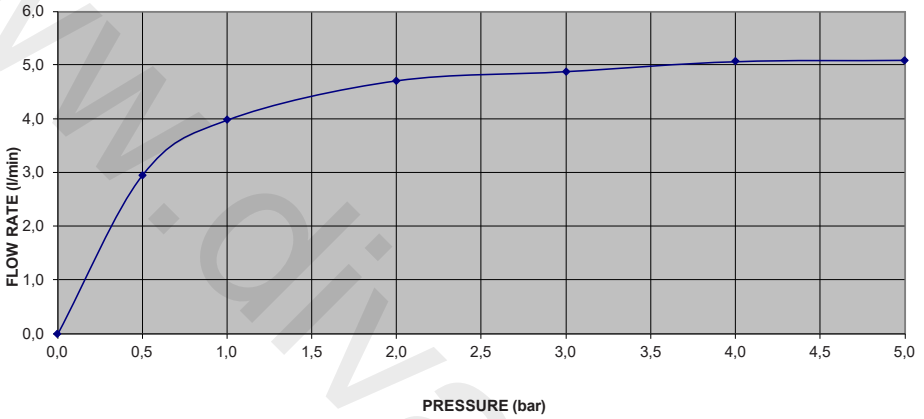

- 100326677
- 100326683

- 100326657
- 100326678

- 100326656
- 100326676

 <p><b>F</b> Min. - Max 0.5 - 5 bar</p>	 <p>50°C ✓ máx 70°C</p>	<p>Mixing system</p>	
 <p><b>F</b> Max. 5 bar</p>	 <p><b>F</b> 3 bar ✓</p>	<p>Material</p>	<p>Brass</p>

- 100326677
- 100326683

Pressure (Bar)	FLOW RATE (l/min)
0,0	0,0
0,5	3,0
1,0	4,0
2,0	4,7
3,0	4,9
4,0	5,1
5,0	5,1

- 100326656
- 100326676

Pressure (Bar)	FLOW RATE (l/min)
0,0	0,0
0,5	2,8
1,0	3,9
2,0	5,2
3,0	5,4
4,0	5,5
5,0	5,5