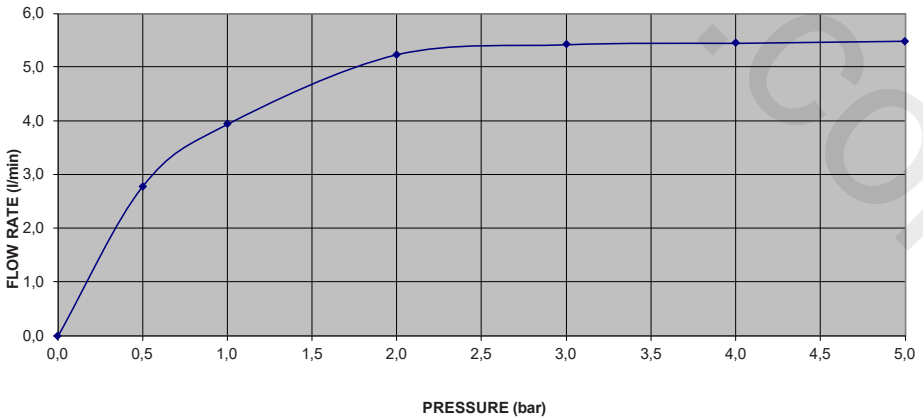

- 100326677
- 100326683

- 100326657
- 100326678

- 100326656
- 100326676

 <p><b>F</b> Min. - Max 0.5 - 5 bar</p>	 <p>50°C ✓ máx 70°C</p>	<p>Mixing system</p>	
 <p><b>F</b> Max. 5 bar</p>	 <p><b>F</b> 3 bar ✓</p>	<p>Material</p>	<p>Brass</p>

- 100326677
- 100326683

Pressure (Bar)	FLOW RATE (l/min)
0,0	0,0
0,5	3,0
1,0	4,0
2,0	4,7
3,0	4,9
4,0	5,1
5,0	5,1

- 100326656
- 100326676

Pressure (Bar)	FLOW RATE (l/min)
0,0	0,0
0,5	2,8
1,0	3,9
2,0	5,2
3,0	5,4
4,0	5,5
5,0	5,5