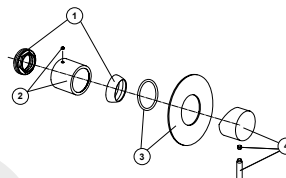

## 100327513 brushed gold

Single lever concealed shower mixer trim kit.

### Spare parts

POS.	SAP	ART.	RRP*
1	100299106	TUERCA Y EMB. PROJECT LINE ENC. ORO CEP	-
2	100299102	CUBRE CAR. RED PROJECT LINE ENC ORO CEP	-
3	100299095	PL ROUND ENC SMART BOX VARIO ORO CEP	-
4	100331127	MANETA RONDO ENCASTRE ORO CEP	-