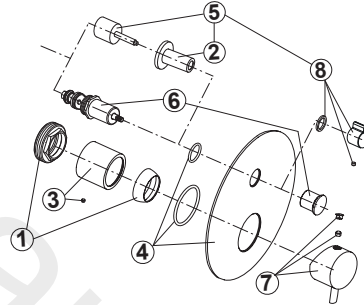

100327524 brushed gold

Single lever concealed bath shower mixer trim kit

Spare parts

POS.	SAP	ART.	RRP*
1	100299106	TUERCA Y EMB. PROJECT LINE ENC. ORO CEP	-
2	100299101	EMB INV SMARTBOX MEZCLADOR ORO CEP	-
3	100299102	CUBRE CAR. RED PROJECT LINE ENC ORO CEP	-
4	100299079	PL ROUND ENC SMART BOX UNO ORO CEP	-
5	100170334	DIVERT. TRIM MOOD SMART BOX VARIO CHR	-
6	100299110	INV RED PROJECT LINE ENC. B/D. ORO CEP	-
7	100331127	MANETA RONDO ENCASTRE ORO CEP	-
8	100331146	POMO INV RED ENC.SMART BOX ORO CEP	-