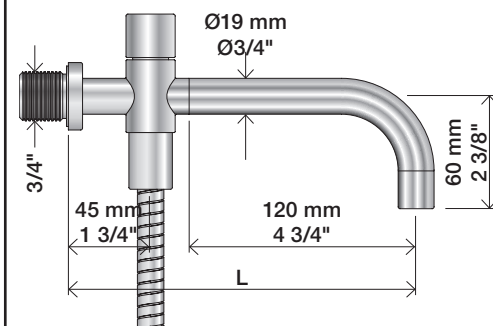

www.vola.com

010, 020

010C, 020C

	L (mm)	L (Inch)
010(C)/100	100	4"
010(C)/130	130	5"
010(C)/160	160	6"
020(C)/200	200	7 3/4"
020(C)/225	225	8 3/4"
020(C)/260	260	10 1/4"
020(C)/300	300	11 3/4"

030

	L (mm)	L (Inch)
030/200	200	7 3/4"
030/250	250	9 3/4"
030/300	300	11 3/4"
030/350	350	13 3/4"

040

040D

	L (mm)	L (Inch)
040	185	7 3/4"
040D	200	7 3/4"
040D/250	250	9 3/4"
040D/300	300	11 3/4"

1

010, 010C, 020, 020C, 030, 040, 040D

12 mm

VR1020

2

3

Ø19: 010, 020, 030, 040

2.0 mm

VR1019 - Ø19

Ø24: 010C, 020C, 040D

2.0 mm

VR1024 - Ø24

1/2"

Extension
VerlängerungForlængerdele
FörlängningVerlengstukken
ModificationT
Min. 3 mm
Max. 65 mmY
Min. 48 mm
Max. 110 mm

T	Y	VR2019 (Ø19) VR2119 (Ø24)
3 - 15 mm	110 - 98 mm	Std.
15 - 25 mm	98 - 88 mm	+10
25 - 35 mm	88 - 78 mm	+20
35 - 45 mm	78 - 68 mm	+30
45 - 55 mm	68 - 58 mm	+40
55 - 65 mm	58 - 48 mm	+50