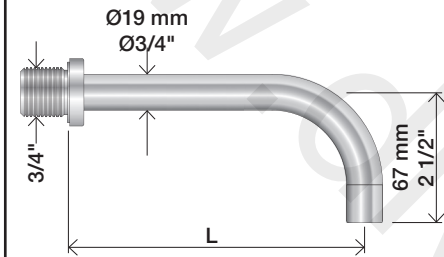

www.vola.com

010, 020

010C, 020C

	L (mm)	L (Inch)
010(C)/100	100	4"
010(C)/130	130	5"
010(C)/160	160	6"
020(C)/200	200	7 3/4"
020(C)/225	225	8 3/4"
020(C)/260	260	10 1/4"
020(C)/300	300	11 3/4"

030

	L (mm)	L (Inch)
030/200	200	7 3/4"
030/250	250	9 3/4"
030/300	300	11 3/4"
030/350	350	13 3/4"

040

040D

	L (mm)	L (Inch)
040	185	7 3/4"
040D	200	7 3/4"
040D/250	250	9 3/4"
040D/300	300	11 3/4"

1

010, 010C, 020, 020C, 030, 040, 040D

12 mm

VR1020

2

3

Ø19: 010, 020, 030, 040

2.0 mm

VR1019 - Ø19

Ø24: 010C, 020C, 040D

2.0 mm

VR1024 - Ø24

1/2"

Extension
VerlängerungForlængerdele
FörlängningVerlengstukken
ModificationT
Min. 3 mm
Max. 65 mmY
Min. 48 mm
Max. 110 mm

T	Y	VR2019 (Ø19) VR2119 (Ø24)
3 - 15 mm	110 - 98 mm	Std.
15 - 25 mm	98 - 88 mm	+10
25 - 35 mm	88 - 78 mm	+20
35 - 45 mm	78 - 68 mm	+30
45 - 55 mm	68 - 58 mm	+40
55 - 65 mm	58 - 48 mm	+50