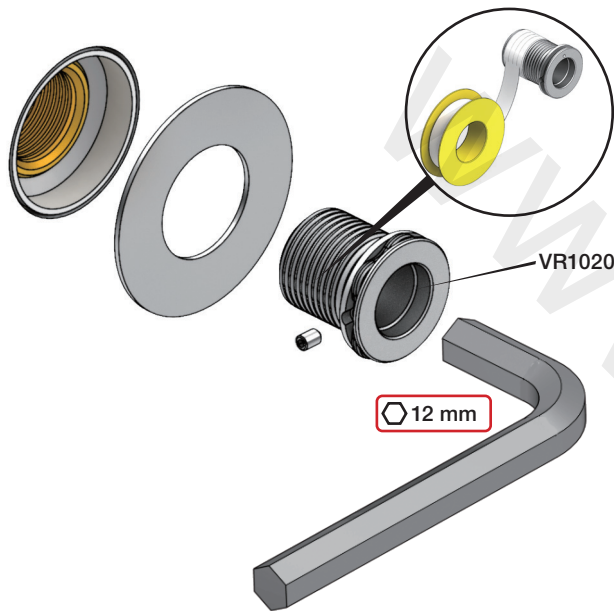

www.vola.com

010, 020

010C, 020C

	L (mm)	L (Inch)
010(C)/100	100	4"
010(C)/130	130	5"
010(C)/160	160	6"
020(C)/200	200	7 3/4"
020(C)/225	225	8 3/4"
020(C)/260	260	10 1/4"
020(C)/300	300	11 3/4"

030

	L (mm)	L (Inch)
030/200	200	7 3/4"
030/250	250	9 3/4"
030/300	300	11 3/4"
030/350	350	13 3/4"

040

040D

	L (mm)	L (Inch)
040	185	7 3/4"
040D	200	7 3/4"
040D/250	250	9 3/4"
040D/300	300	11 3/4"

1

010, 010C, 020, 020C, 030, 040, 040D

12 mm

VR1020

2

3

Ø19: 010, 020, 030, 040

2.0 mm

VR1019 - Ø19

Ø24: 010C, 020C, 040D

2.0 mm

VR1024 - Ø24

1/2"

Extension
VerlängerungForlængerdele
FörlängningVerlengstukken
ModificationT
Min. 3 mm
Max. 65 mmY
Min. 48 mm
Max. 110 mm

T	Y	VR2019 (Ø19) VR2119 (Ø24)
3 - 15 mm	110 - 98 mm	Std.
15 - 25 mm	98 - 88 mm	+10
25 - 35 mm	88 - 78 mm	+20
35 - 45 mm	78 - 68 mm	+30
45 - 55 mm	68 - 58 mm	+40
55 - 65 mm	58 - 48 mm	+50