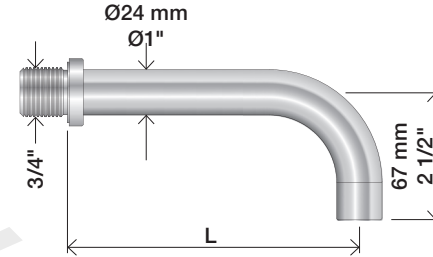

www.vola.com

010, 020

010C, 020C

	L (mm)	L (Inch)
010(C)/100	100	4"
010(C)/130	130	5"
010(C)/160	160	6"
020(C)/200	200	7 3/4"
020(C)/225	225	8 3/4"
020(C)/260	260	10 1/4"
020(C)/300	300	11 3/4"

030

	L (mm)	L (Inch)
030/200	200	7 3/4"
030/250	250	9 3/4"
030/300	300	11 3/4"
030/350	350	13 3/4"

040

040D

	L (mm)	L (Inch)
040	185	7 3/4"
040D	200	7 3/4"
040D/250	250	9 3/4"
040D/300	300	11 3/4"

1

010, 010C, 020, 020C, 030, 040, 040D

12 mm

VR1020

2

3

Ø19: 010, 020, 030, 040

2.0 mm

VR1019 - Ø19

Ø24: 010C, 020C, 040D

2.0 mm

VR1024 - Ø24

1/2"

Extension
VerlängerungForlængerdele
FörlängningVerlengstukken
ModificationT
Min. 3 mm
Max. 65 mmY
Min. 48 mm
Max. 110 mm

T	Y	VR2019 (Ø19) VR2119 (Ø24)
3 - 15 mm	110 - 98 mm	Std.
15 - 25 mm	98 - 88 mm	+10
25 - 35 mm	88 - 78 mm	+20
35 - 45 mm	78 - 68 mm	+30
45 - 55 mm	68 - 58 mm	+40
55 - 65 mm	58 - 48 mm	+50