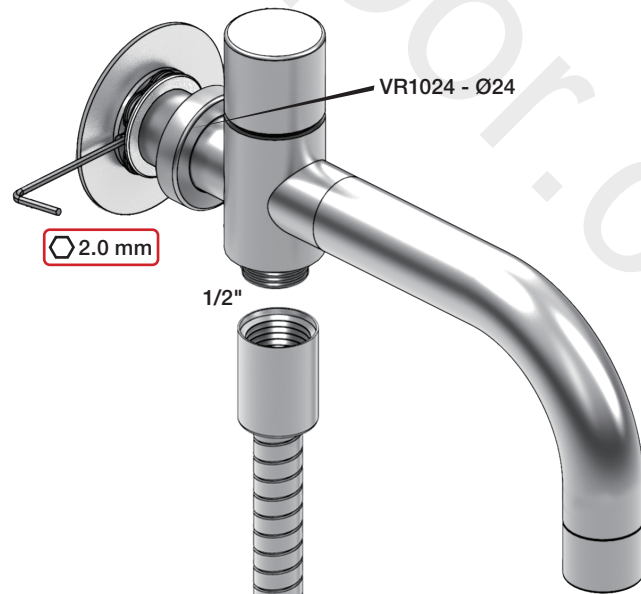

3

Ø19: 010, 020, 030, 040

2.0 mm

VR1019 - Ø19

Ø24: 010C, 020C, 040D

2.0 mm

VR1024 - Ø24

1/2"

Extension
VerlängerungForlængerdele
FörlängningVerlengstukken
ModificationT
Min. 3 mm
Max. 65 mmY
Min. 48 mm
Max. 110 mm

T	Y	VR2019 (Ø19) VR2119 (Ø24)
3 - 15 mm	110 - 98 mm	Std.
15 - 25 mm	98 - 88 mm	+10
25 - 35 mm	88 - 78 mm	+20
35 - 45 mm	78 - 68 mm	+30
45 - 55 mm	68 - 58 mm	+40
55 - 65 mm	58 - 48 mm	+50