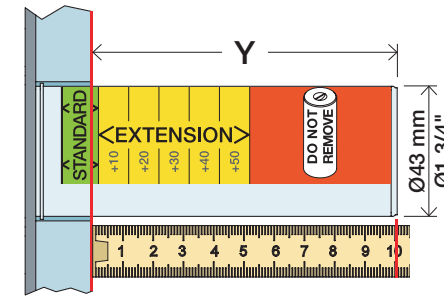

www.vola.com

010, 020

010C, 020C

	L (mm)	L (Inch)
010(C)/100	100	4"
010(C)/130	130	5"
010(C)/160	160	6"
020(C)/200	200	7 3/4"
020(C)/225	225	8 3/4"
020(C)/260	260	10 1/4"
020(C)/300	300	11 3/4"

030

	L (mm)	L (Inch)
030/200	200	7 3/4"
030/250	250	9 3/4"
030/300	300	11 3/4"
030/350	350	13 3/4"

040

040D

	L (mm)	L (Inch)
040	185	7 3/4"
040D	200	7 3/4"
040D/250	250	9 3/4"
040D/300	300	11 3/4"

1

010, 010C, 020, 020C, 030, 040, 040D

12 mm

VR1020

2

3

Ø19: 010, 020, 030, 040

2.0 mm

VR1019 - Ø19

Ø24: 010C, 020C, 040D

2.0 mm

VR1024 - Ø24

1/2"

Extension
VerlängerungForlængerdele
FörlängningVerlengstukken
ModificationT
Min. 3 mm
Max. 65 mmY
Min. 48 mm
Max. 110 mm

T	Y	VR2019 (Ø19) VR2119 (Ø24)
3 - 15 mm	110 - 98 mm	Std.
15 - 25 mm	98 - 88 mm	+10
25 - 35 mm	88 - 78 mm	+20
35 - 45 mm	78 - 68 mm	+30
45 - 55 mm	68 - 58 mm	+40
55 - 65 mm	58 - 48 mm	+50