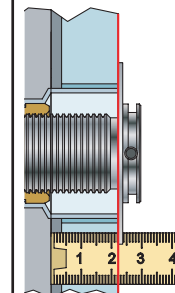

www.vola.com

010, 020

010C, 020C

	L (mm)	L (Inch)
010(C)/100	100	4"
010(C)/130	130	5"
010(C)/160	160	6"
020(C)/200	200	7 3/4"
020(C)/225	225	8 3/4"
020(C)/260	260	10 1/4"
020(C)/300	300	11 3/4"

030

	L (mm)	L (Inch)
030/200	200	7 3/4"
030/250	250	9 3/4"
030/300	300	11 3/4"
030/350	350	13 3/4"

040

040D

	L (mm)	L (Inch)
040	185	7 3/4"
040D	200	7 3/4"
040D/250	250	9 3/4"
040D/300	300	11 3/4"

1

010, 010C, 020, 020C, 030, 040, 040D

12 mm

VR1020

2

3

Ø19: 010, 020, 030, 040

2.0 mm

VR1019 - Ø19

Ø24: 010C, 020C, 040D

2.0 mm

VR1024 - Ø24

1/2"

Extension
VerlängerungForlængerdele
FörlängningVerlengstukken
ModificationT
Min. 3 mm
Max. 65 mmY
Min. 48 mm
Max. 110 mm

T	Y	VR2019 (Ø19) VR2119 (Ø24)
3 - 15 mm	110 - 98 mm	Std.
15 - 25 mm	98 - 88 mm	+10
25 - 35 mm	88 - 78 mm	+20
35 - 45 mm	78 - 68 mm	+30
45 - 55 mm	68 - 58 mm	+40
55 - 65 mm	58 - 48 mm	+50