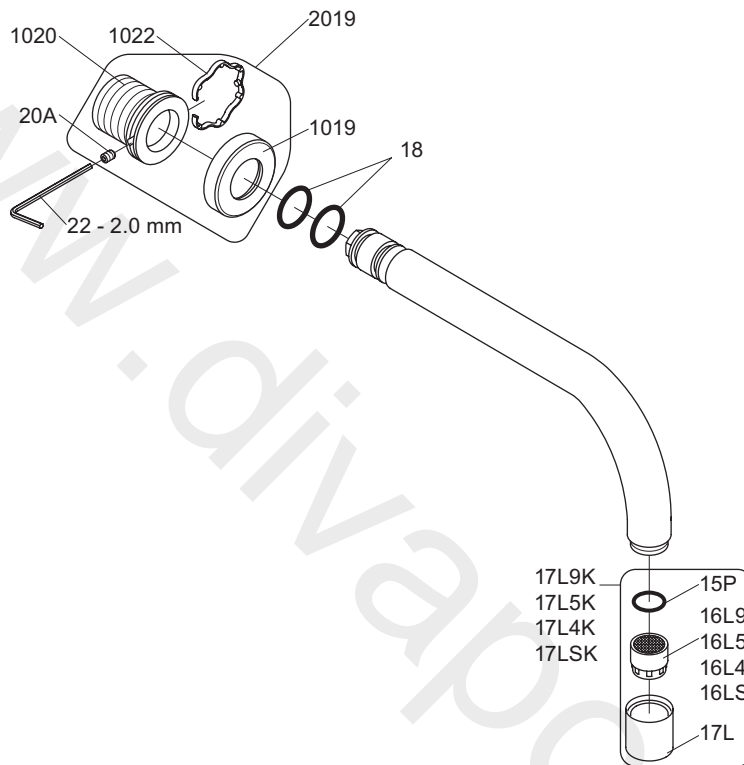

VR17L9K: VR15P, VR16L9, VR17L
VR17L5K: VR15P, VR16L5, VR17L
VR17L4K: VR15P, VR16L4, VR17L (US Standard)
VR17LSK: VR15P, VR16LS, VR17L
VR1020K: VR20A, VR22, VR1020, VR1022
VR2019: VR20A, VR22, VR1019, VR1020, VR1022

vola

Lunavej 2
DK-8700 Horsens
Tlf : + 45 7023 5500
sales@vola.com
www.vola.com

VOLA 010 / 020

Date
Apr. 21

Rev.
3

Sheet
SB11