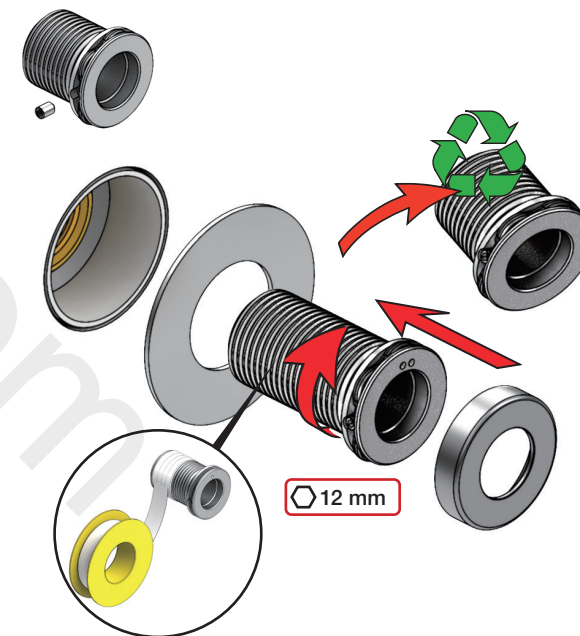

T	Y	VR2019 (Ø19) VR2119 (Ø24)
3 - 15 mm	110 - 98 mm	Std.
15 - 25 mm	98 - 88 mm	+10
25 - 35 mm	88 - 78 mm	+20
35 - 45 mm	78 - 68 mm	+30
45 - 55 mm	68 - 58 mm	+40
55 - 65 mm	58 - 48 mm	+50

VR2019+/VR2219+