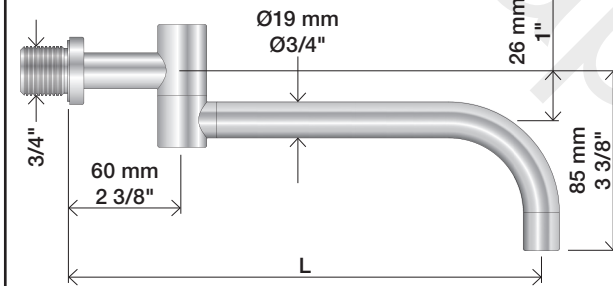

www.vola.com

010, 020

010C, 020C

	L (mm)	L (Inch)
010(C)/100	100	4"
010(C)/130	130	5"
010(C)/160	160	6"
020(C)/200	200	7 3/4"
020(C)/225	225	8 3/4"
020(C)/260	260	10 1/4"
020(C)/300	300	11 3/4"

030

	L (mm)	L (Inch)
030/200	200	7 3/4"
030/250	250	9 3/4"
030/300	300	11 3/4"
030/350	350	13 3/4"

040

040D

	L (mm)	L (Inch)
040	185	7 3/4"
040D	200	7 3/4"
040D/250	250	9 3/4"
040D/300	300	11 3/4"

1

010, 010C, 020, 020C, 030, 040, 040D

12 mm

VR1020

2

3

Ø19: 010, 020, 030, 040

2.0 mm

VR1019 - Ø19

Ø24: 010C, 020C, 040D

2.0 mm

VR1024 - Ø24

1/2"

Extension
VerlängerungForlængerdele
FörlängningVerlengstukken
ModificationT
Min. 3 mm
Max. 65 mmY
Min. 48 mm
Max. 110 mm

T	Y	VR2019 (Ø19) VR2119 (Ø24)
3 - 15 mm	110 - 98 mm	Std.
15 - 25 mm	98 - 88 mm	+10
25 - 35 mm	88 - 78 mm	+20
35 - 45 mm	78 - 68 mm	+30
45 - 55 mm	68 - 58 mm	+40
55 - 65 mm	58 - 48 mm	+50