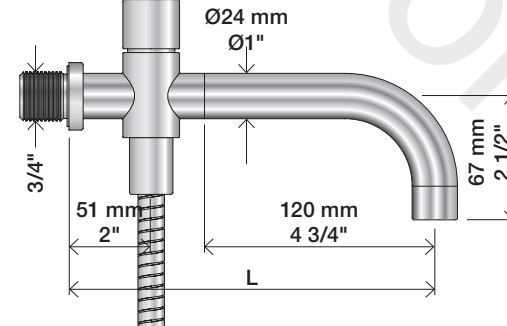

www.vola.com

010, 020

010C, 020C

	L (mm)	L (Inch)
010(C)/100	100	4"
010(C)/130	130	5"
010(C)/160	160	6"
020(C)/200	200	7 3/4"
020(C)/225	225	8 3/4"
020(C)/260	260	10 1/4"
020(C)/300	300	11 3/4"

030

	L (mm)	L (Inch)
030/200	200	7 3/4"
030/250	250	9 3/4"
030/300	300	11 3/4"
030/350	350	13 3/4"

040

040D

	L (mm)	L (Inch)
040	185	7 3/4"
040D	200	7 3/4"
040D/250	250	9 3/4"
040D/300	300	11 3/4"

1

010, 010C, 020, 020C, 030, 040, 040D

12 mm

VR1020

2

3

Ø19: 010, 020, 030, 040

2.0 mm

VR1019 - Ø19

Ø24: 010C, 020C, 040D

2.0 mm

VR1024 - Ø24

1/2"

Extension
VerlängerungForlængerdele
FörlängningVerlengstukken
ModificationT
Min. 3 mm
Max. 65 mmY
Min. 48 mm
Max. 110 mm

T	Y	VR2019 (Ø19) VR2119 (Ø24)
3 - 15 mm	110 - 98 mm	Std.
15 - 25 mm	98 - 88 mm	+10
25 - 35 mm	88 - 78 mm	+20
35 - 45 mm	78 - 68 mm	+30
45 - 55 mm	68 - 58 mm	+40
55 - 65 mm	58 - 48 mm	+50