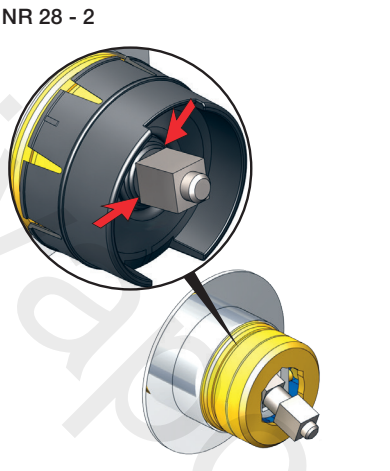

VR2260/VR1400/VR2019		
	35 - 47 mm	Std.
	25 - 35 mm	+10
	- 25 mm	+20
	5 - 15 mm	+30
	-5 - 5 mm	+40
	-15 - -5 mm	+50

NR 21

NR 21 - 1

		A
VR2279	16 mm	30 - 34 mm
VR2279B	12 mm	26 - 30 mm
VR2279C	8 mm	22 - 26 mm

NR 19/NR24

NR 19:
 Ø40 mm
 Ø1 5/8"

NR 24:
 Ø43 mm
 Ø1 3/4"

38 mm
 1 1/2"

NR 28 - 1

VR3279 VR3279B VR3279C

		A
VR3279	16 mm	31 - 36 mm
VR3279B	12 mm	27 - 32 mm
VR3279C	8 mm	23 - 28 mm

NR 19 - 1
NR 24 - 1

VR2204 VR2204B VR2204C

NR 19 - VR665

		A
VR665	16 mm	ALL
VR2204	16 mm	16 - 21 mm
VR2204B	12 mm	11 - 17 mm
VR2204C	8 mm	7 - 13 mm