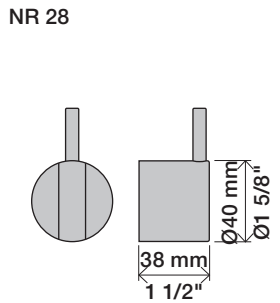

VR2260/VR1400/VR2019		
	35 - 47 mm	Std.
	25 - 35 mm	+10
	- 25 mm	+20
	5 - 15 mm	+30
	-5 - 5 mm	+40
	-15 - -5 mm	+50

NR 21

NR 21 - 1

		A
VR2279	16 mm	30 - 34 mm
VR2279B	12 mm	26 - 30 mm
VR2279C	8 mm	22 - 26 mm

NR 21 - 2

NR 21 - 3

NR 21 - 4

VR1260/VR1400/VR2019		
Tiles:	3 - 15 mm	Std.
Tegeles:	15 - 25 mm	+10
Fliessen:	25 - 35 mm	+20
Fliser:	35 - 45 mm	+30
	45 - 55 mm	+40
	55 - 65 mm	+50

VR1260/VR1400/VR2019		
	40 - 52 mm	Std.
	30 - 40 mm	+10
	20 - 30 mm	+20
	10 - 20 mm	+30
	0 - 10 mm	+40
	-10 - 0 mm	+50

NR 19/NR24

NR 19:
 Ø40 mm
 Ø1 5/8"

NR 24:
 Ø43 mm
 Ø1 3/4"

38 mm
 1 1/2"

NR 28 - 1

VR3279 VR3279B VR3279C

		A
VR3279	16 mm	31 - 36 mm
VR3279B	12 mm	27 - 32 mm
VR3279C	8 mm	23 - 28 mm

NR 19 - 1
NR 24 - 1

VR2204 VR2204B VR2204C

NR 19 - VR665

		A
VR665	16 mm	ALL
VR2204	16 mm	16 - 21 mm
VR2204B	12 mm	11 - 17 mm
VR2204C	8 mm	7 - 13 mm