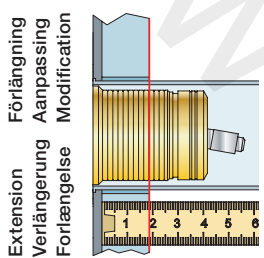

VR2260/VR1400/VR2019		
	35 - 47 mm	Std.
	25 - 35 mm	+10
	- 25 mm	+20
	5 - 15 mm	+30
	-5 - 5 mm	+40
	-15 - -5 mm	+50

NR 21

NR 21 - 1

		A
VR2279	16 mm	30 - 34 mm
VR2279B	12 mm	26 - 30 mm
VR2279C	8 mm	22 - 26 mm

NR 21 - 2

NR 21 - 3

NR 21 - 4

VR1260/VR1400/VR2019		
Tiles:	3 - 15 mm	Std.
Tegeles:	15 - 25 mm	+10
Fliessen:	25 - 35 mm	+20
Fliser:	35 - 45 mm	+30
	45 - 55 mm	+40
	55 - 65 mm	+50

VR1260/VR1400/VR2019		
	40 - 52 mm	Std.
	30 - 40 mm	+10
	20 - 30 mm	+20
	10 - 20 mm	+30
	0 - 10 mm	+40
	-10 - 0 mm	+50

NR 19/NR24

NR 19:
 Ø40 mm
 Ø1 5/8"

NR 24:
 Ø43 mm
 Ø1 3/4"

38 mm
 1 1/2"

NR 28 - 1

VR3279 VR3279B VR3279C

		A
VR3279	16 mm	31 - 36 mm
VR3279B	12 mm	27 - 32 mm
VR3279C	8 mm	23 - 28 mm

NR 19 - 1
NR 24 - 1