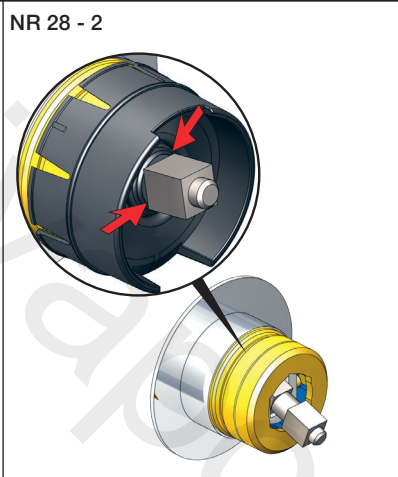

VR2260/VR1400/VR2019

	35 - 47 mm	Std.
	25 - 35 mm	+10
	- 25 mm	+20
	5 - 15 mm	+30
	-5 - 5 mm	+40
	-15 - -5 mm	+50

NR 21

NR 21 - 1

		A
VR2279	16 mm	30 - 34 mm
VR2279B	12 mm	26 - 30 mm
VR2279C	8 mm	22 - 26 mm

NR 19/NR24

NR 19:
Ø40 mm
Ø1 5/8"

NR 24:
Ø43 mm
Ø1 3/4"

38 mm
1 1/2"

NR 28 - 1

VR3279 VR3279B VR3279C

A

	A	
VR3279	16 mm	31 - 36 mm
VR3279B	12 mm	27 - 32 mm
VR3279C	8 mm	23 - 28 mm

NR 19 - 1
NR 24 - 1

VR2204 VR2204B VR2204C

NR 19 - VR665

A

	A	
VR665	16 mm	ALL
VR2204	16 mm	16 - 21 mm
VR2204B	12 mm	11 - 17 mm
VR2204C	8 mm	7 - 13 mm