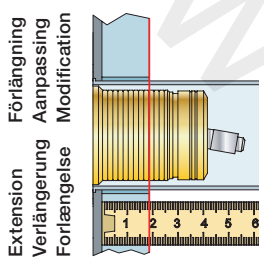

VR2260/VR1400/VR2019

	35 - 47 mm	Std.
	25 - 35 mm	+10
	- 25 mm	+20
	5 - 15 mm	+30
	-5 - 5 mm	+40
	-15 - -5 mm	+50

NR 21

NR 21 - 1

		A
VR2279	16 mm	30 - 34 mm
VR2279B	12 mm	26 - 30 mm
VR2279C	8 mm	22 - 26 mm

NR 21 - 2

NR 21 - 3

NR 21 - 4

VR1260/VR1400/VR2019		
Tiles: Fliesen: Fliser:	Tegels: Carreaux:	
	3 - 15 mm	Std.
	15 - 25 mm	+10
	25 - 35 mm	+20
	35 - 45 mm	+30
	45 - 55 mm	+40
	55 - 65 mm	+50

VR1260/VR1400/VR2019		
	40 - 52 mm	Std.
	30 - 40 mm	+10
	20 - 30 mm	+20
	10 - 20 mm	+30
	0 - 10 mm	+40
	-10 - 0 mm	+50

NR 19/NR24

NR 19:
Ø40 mm
Ø1 5/8"

NR 24:
Ø43 mm
Ø1 3/4"

38 mm
1 1/2"

NR 28 - 1

VR3279 VR3279B VR3279C

A

	A	
VR3279	16 mm	31 - 36 mm
VR3279B	12 mm	27 - 32 mm
VR3279C	8 mm	23 - 28 mm