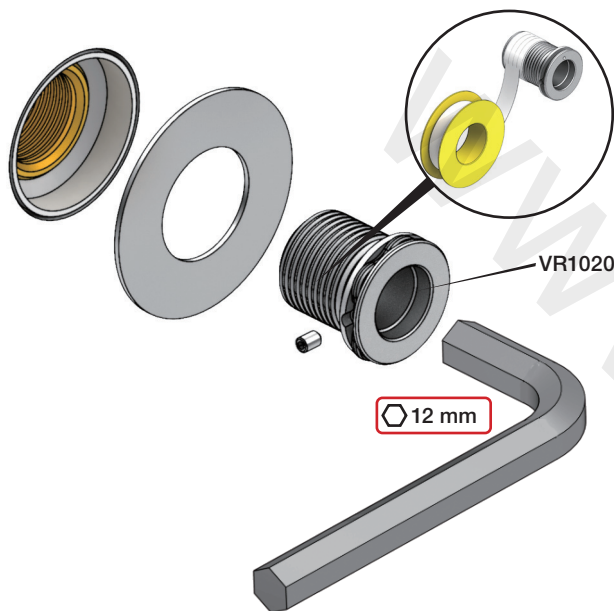

[www.vola.com](http://www.vola.com)

**010, 020**

**010C, 020C**

	L (mm)	L (Inch)
010(C)/100	100	4"
010(C)/130	130	5"
010(C)/160	160	6"
020(C)/200	200	7 3/4"
020(C)/225	225	8 3/4"
020(C)/260	260	10 1/4"
020(C)/300	300	11 3/4"

**030**

	L (mm)	L (Inch)
030/200	200	7 3/4"
030/250	250	9 3/4"
030/300	300	11 3/4"
030/350	350	13 3/4"

**040**

**040D**

	L (mm)	L (Inch)
040	185	7 3/4"
040D	200	7 3/4"
040D/250	250	9 3/4"
040D/300	300	11 3/4"

1

010, 010C, 020, 020C, 030, 040, 040D

12 mm

2

2.0 mm

Ø24: 010C, 020C, 040D

2.0 mm

1/2"

3

Ø19: 010, 020, 030, 040

2.0 mm

Extension  
VerlängerungForlængerdele  
FörlängningVerlengstukken  
ModificationT  
Min. 3 mm  
Max. 65 mmY  
Min. 48 mm  
Max. 110 mm

T	Y	VR2019 (Ø19) VR2119 (Ø24)
3 - 15 mm	110 - 98 mm	Std.
15 - 25 mm	98 - 88 mm	+10
25 - 35 mm	88 - 78 mm	+20
35 - 45 mm	78 - 68 mm	+30
45 - 55 mm	68 - 58 mm	+40
55 - 65 mm	58 - 48 mm	+50