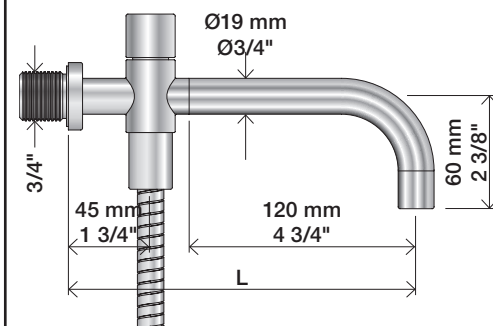

[www.vola.com](http://www.vola.com)

**010, 020**

**010C, 020C**

	L (mm)	L (Inch)
010(C)/100	100	4"
010(C)/130	130	5"
010(C)/160	160	6"
020(C)/200	200	7 3/4"
020(C)/225	225	8 3/4"
020(C)/260	260	10 1/4"
020(C)/300	300	11 3/4"

**030**

	L (mm)	L (Inch)
030/200	200	7 3/4"
030/250	250	9 3/4"
030/300	300	11 3/4"
030/350	350	13 3/4"

**040**

**040D**

	L (mm)	L (Inch)
040	185	7 3/4"
040D	200	7 3/4"
040D/250	250	9 3/4"
040D/300	300	11 3/4"

1

010, 010C, 020, 020C, 030, 040, 040D

12 mm

2

2.0 mm

Ø24: 010C, 020C, 040D

2.0 mm

1/2"

3

Ø19: 010, 020, 030, 040

2.0 mm

Extension  
VerlängerungForlængerdele  
FörlängningVerlengstukken  
ModificationT  
Min. 3 mm  
Max. 65 mmY  
Min. 48 mm  
Max. 110 mm

T	Y	VR2019 (Ø19) VR2119 (Ø24)
3 - 15 mm	110 - 98 mm	Std.
15 - 25 mm	98 - 88 mm	+10
25 - 35 mm	88 - 78 mm	+20
35 - 45 mm	78 - 68 mm	+30
45 - 55 mm	68 - 58 mm	+40
55 - 65 mm	58 - 48 mm	+50