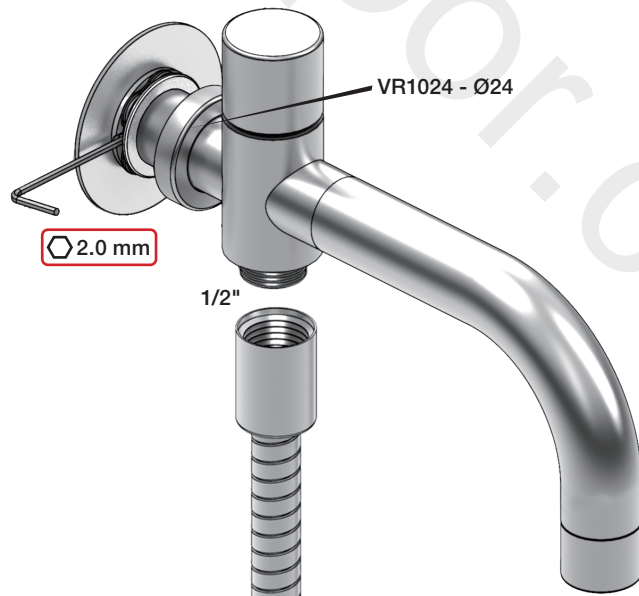

1

010, 010C, 020, 020C, 030, 040, 040D

12 mm

2

2.0 mm

Ø24: 010C, 020C, 040D

2.0 mm

1/2"

3

Ø19: 010, 020, 030, 040

2.0 mm

Extension  
VerlängerungForlængerdele  
FörlängningVerlengstukken  
ModificationT  
Min. 3 mm  
Max. 65 mmY  
Min. 48 mm  
Max. 110 mm

T	Y	VR2019 (Ø19) VR2119 (Ø24)
3 - 15 mm	110 - 98 mm	Std.
15 - 25 mm	98 - 88 mm	+10
25 - 35 mm	88 - 78 mm	+20
35 - 45 mm	78 - 68 mm	+30
45 - 55 mm	68 - 58 mm	+40
55 - 65 mm	58 - 48 mm	+50