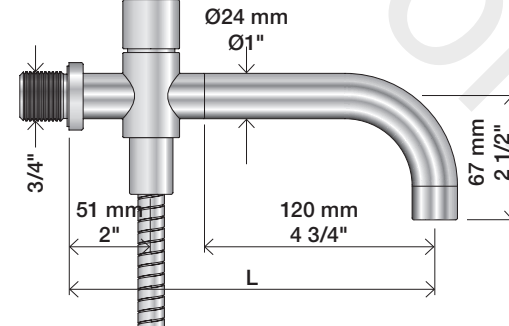

[www.vola.com](http://www.vola.com)

**010, 020**

**010C, 020C**

	L (mm)	L (Inch)
010(C)/100	100	4"
010(C)/130	130	5"
010(C)/160	160	6"
020(C)/200	200	7 3/4"
020(C)/225	225	8 3/4"
020(C)/260	260	10 1/4"
020(C)/300	300	11 3/4"

**030**

	L (mm)	L (Inch)
030/200	200	7 3/4"
030/250	250	9 3/4"
030/300	300	11 3/4"
030/350	350	13 3/4"

**040**

**040D**

	L (mm)	L (Inch)
040	185	7 3/4"
040D	200	7 3/4"
040D/250	250	9 3/4"
040D/300	300	11 3/4"

1

010, 010C, 020, 020C, 030, 040, 040D

12 mm

2

2.0 mm

Ø24: 010C, 020C, 040D

2.0 mm

1/2"

3

Ø19: 010, 020, 030, 040

2.0 mm

Extension  
VerlängerungForlængerdele  
FörlängningVerlengstukken  
ModificationT  
Min. 3 mm  
Max. 65 mmY  
Min. 48 mm  
Max. 110 mm

T	Y	VR2019 (Ø19) VR2119 (Ø24)
3 - 15 mm	110 - 98 mm	Std.
15 - 25 mm	98 - 88 mm	+10
25 - 35 mm	88 - 78 mm	+20
35 - 45 mm	78 - 68 mm	+30
45 - 55 mm	68 - 58 mm	+40
55 - 65 mm	58 - 48 mm	+50