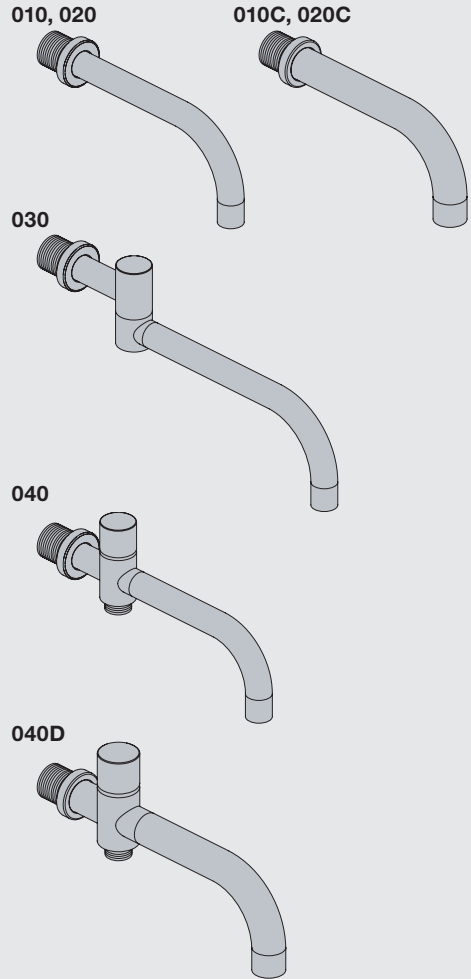

**VOLA 010, 020, 030, 040**  
**VOLA 010C, 020C, 040D**

Fitting instruction  
 Montageanleitung  
 Monteringsvejledning  
 Monteringsvægledning  
 Montage hanleiding  
 Manuel de montage

www.vola.com  
 mnt\_010\_V1\_40998360  
 08-08-2022

[www.vola.com](http://www.vola.com)

**010, 020**

**010C, 020C**

	L (mm)	L (Inch)
010(C)/100	100	4"
010(C)/130	130	5"
010(C)/160	160	6"
020(C)/200	200	7 3/4"
020(C)/225	225	8 3/4"
020(C)/260	260	10 1/4"
020(C)/300	300	11 3/4"

1

010, 010C, 020, 020C, 030, 040, 040D

12 mm

2

2.0 mm

Ø24: 010C, 020C, 040D

2.0 mm

1/2"

3

Ø19: 010, 020, 030, 040

2.0 mm

Extension  
VerlängerungForlængerdele  
FörlängningVerlengstukken  
ModificationT  
Min. 3 mm  
Max. 65 mmY  
Min. 48 mm  
Max. 110 mm

T	Y	VR2019 (Ø19) VR2119 (Ø24)
3 - 15 mm	110 - 98 mm	Std.
15 - 25 mm	98 - 88 mm	+10
25 - 35 mm	88 - 78 mm	+20
35 - 45 mm	78 - 68 mm	+30
45 - 55 mm	68 - 58 mm	+40
55 - 65 mm	58 - 48 mm	+50