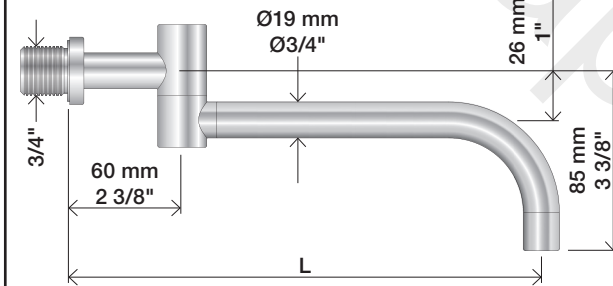

[www.vola.com](http://www.vola.com)

**010, 020**

**010C, 020C**

	L (mm)	L (Inch)
010(C)/100	100	4"
010(C)/130	130	5"
010(C)/160	160	6"
020(C)/200	200	7 3/4"
020(C)/225	225	8 3/4"
020(C)/260	260	10 1/4"
020(C)/300	300	11 3/4"

**030**

	L (mm)	L (Inch)
030/200	200	7 3/4"
030/250	250	9 3/4"
030/300	300	11 3/4"
030/350	350	13 3/4"

**040**

**040D**

	L (mm)	L (Inch)
040	185	7 3/4"
040D	200	7 3/4"
040D/250	250	9 3/4"
040D/300	300	11 3/4"

1

010, 010C, 020, 020C, 030, 040, 040D

12 mm

2

2.0 mm

Ø24: 010C, 020C, 040D

2.0 mm

1/2"

3

Ø19: 010, 020, 030, 040

2.0 mm

Extension  
VerlängerungForlængerdele  
FörlängningVerlengstukken  
ModificationT  
Min. 3 mm  
Max. 65 mmY  
Min. 48 mm  
Max. 110 mm

T	Y	VR2019 (Ø19) VR2119 (Ø24)
3 - 15 mm	110 - 98 mm	Std.
15 - 25 mm	98 - 88 mm	+10
25 - 35 mm	88 - 78 mm	+20
35 - 45 mm	78 - 68 mm	+30
45 - 55 mm	68 - 58 mm	+40
55 - 65 mm	58 - 48 mm	+50