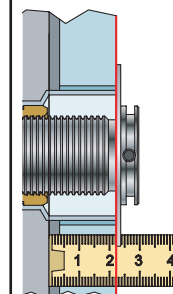

[www.vola.com](http://www.vola.com)

**010, 020**

**010C, 020C**

	L (mm)	L (Inch)
010(C)/100	100	4"
010(C)/130	130	5"
010(C)/160	160	6"
020(C)/200	200	7 3/4"
020(C)/225	225	8 3/4"
020(C)/260	260	10 1/4"
020(C)/300	300	11 3/4"

**030**

	L (mm)	L (Inch)
030/200	200	7 3/4"
030/250	250	9 3/4"
030/300	300	11 3/4"
030/350	350	13 3/4"

**040**

**040D**

	L (mm)	L (Inch)
040	185	7 3/4"
040D	200	7 3/4"
040D/250	250	9 3/4"
040D/300	300	11 3/4"

1

010, 010C, 020, 020C, 030, 040, 040D

12 mm

2

2.0 mm

Ø24: 010C, 020C, 040D

2.0 mm

1/2"

3

Ø19: 010, 020, 030, 040

2.0 mm

Extension  
VerlängerungForlængerdele  
FörlängningVerlengstukken  
ModificationT  
Min. 3 mm  
Max. 65 mmY  
Min. 48 mm  
Max. 110 mm

T	Y	VR2019 (Ø19) VR2119 (Ø24)
3 - 15 mm	110 - 98 mm	Std.
15 - 25 mm	98 - 88 mm	+10
25 - 35 mm	88 - 78 mm	+20
35 - 45 mm	78 - 68 mm	+30
45 - 55 mm	68 - 58 mm	+40
55 - 65 mm	58 - 48 mm	+50