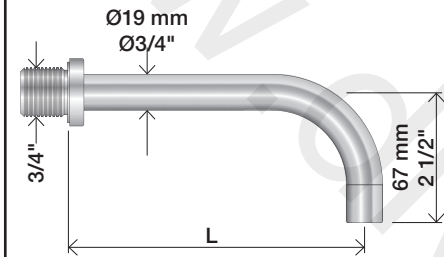

[www.vola.com](http://www.vola.com)

**010, 020**

**010C, 020C**

	L (mm)	L (Inch)
010(C)/100	100	4"
010(C)/130	130	5"
010(C)/160	160	6"
020(C)/200	200	7 3/4"
020(C)/225	225	8 3/4"
020(C)/260	260	10 1/4"
020(C)/300	300	11 3/4"

**030**

	L (mm)	L (Inch)
030/200	200	7 3/4"
030/250	250	9 3/4"
030/300	300	11 3/4"
030/350	350	13 3/4"

**040**

**040D**

	L (mm)	L (Inch)
040	185	7 3/4"
040D	200	7 3/4"
040D/250	250	9 3/4"
040D/300	300	11 3/4"

1

010, 010C, 020, 020C, 030, 040, 040D

12 mm

2

2.0 mm

Ø24: 010C, 020C, 040D

2.0 mm

1/2"

3

Ø19: 010, 020, 030, 040

2.0 mm

Extension  
VerlängerungForlængerdele  
FörlängningVerlengstukken  
ModificationT  
Min. 3 mm  
Max. 65 mmY  
Min. 48 mm  
Max. 110 mm

T	Y	VR2019 (Ø19) VR2119 (Ø24)
3 - 15 mm	110 - 98 mm	Std.
15 - 25 mm	98 - 88 mm	+10
25 - 35 mm	88 - 78 mm	+20
35 - 45 mm	78 - 68 mm	+30
45 - 55 mm	68 - 58 mm	+40
55 - 65 mm	58 - 48 mm	+50