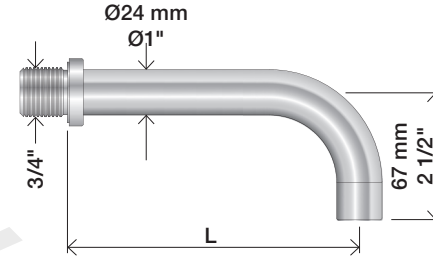

[www.vola.com](http://www.vola.com)

**010, 020**

**010C, 020C**

	L (mm)	L (Inch)
010(C)/100	100	4"
010(C)/130	130	5"
010(C)/160	160	6"
020(C)/200	200	7 3/4"
020(C)/225	225	8 3/4"
020(C)/260	260	10 1/4"
020(C)/300	300	11 3/4"

**030**

	L (mm)	L (Inch)
030/200	200	7 3/4"
030/250	250	9 3/4"
030/300	300	11 3/4"
030/350	350	13 3/4"

**040**

**040D**

	L (mm)	L (Inch)
040	185	7 3/4"
040D	200	7 3/4"
040D/250	250	9 3/4"
040D/300	300	11 3/4"

1

010, 010C, 020, 020C, 030, 040, 040D

12 mm

2

2.0 mm

Ø24: 010C, 020C, 040D

2.0 mm

1/2"

3

Ø19: 010, 020, 030, 040

2.0 mm

Extension  
VerlängerungForlængerdele  
FörlängningVerlengstukken  
ModificationT  
Min. 3 mm  
Max. 65 mmY  
Min. 48 mm  
Max. 110 mm

T	Y	VR2019 (Ø19) VR2119 (Ø24)
3 - 15 mm	110 - 98 mm	Std.
15 - 25 mm	98 - 88 mm	+10
25 - 35 mm	88 - 78 mm	+20
35 - 45 mm	78 - 68 mm	+30
45 - 55 mm	68 - 58 mm	+40
55 - 65 mm	58 - 48 mm	+50