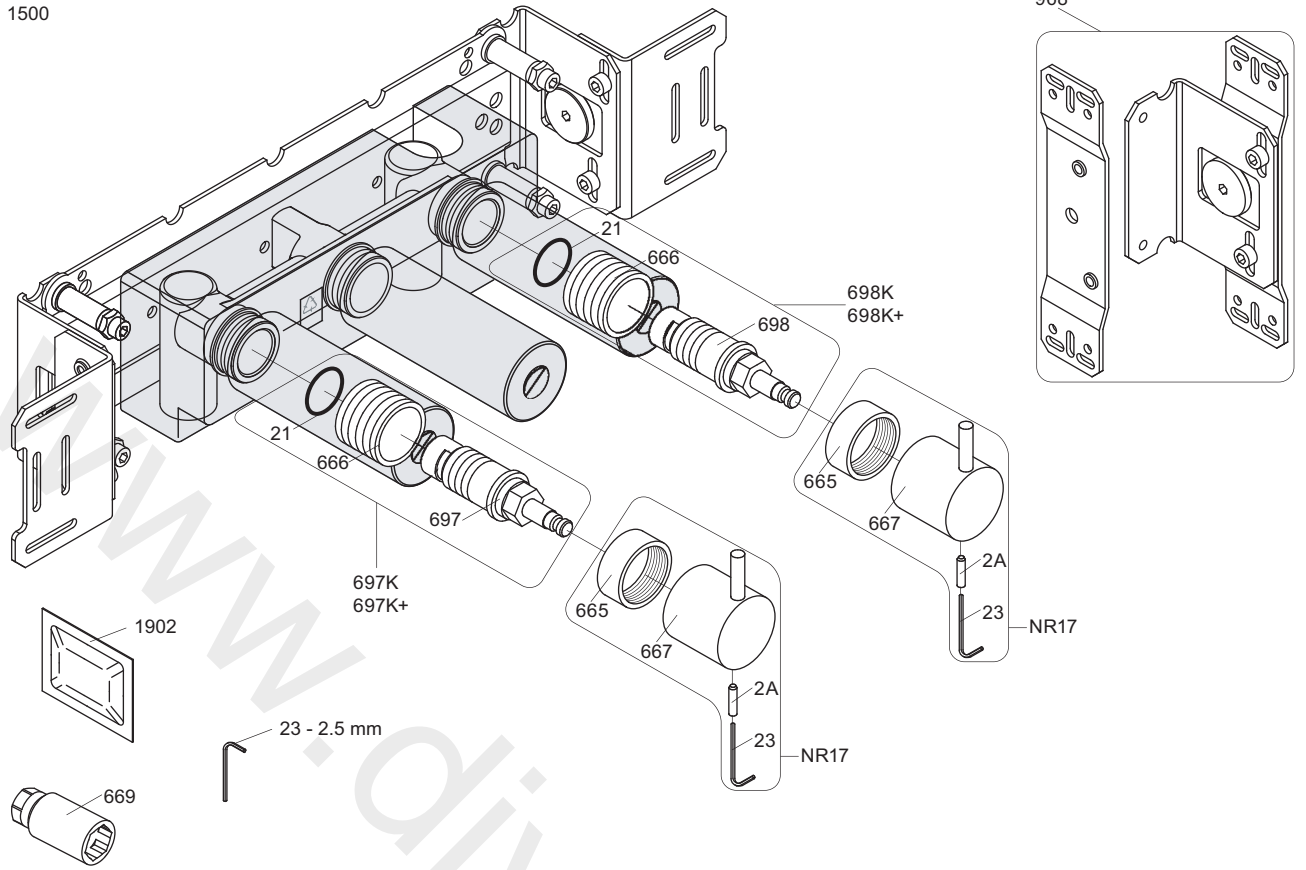

1500

NR17: VR2A, VR23, VR665, VR667
 VR697K: VR21, VR23, VR666, VR669, VR697
 VR698K: VR21, VR23, VR666, VR669, VR698

1500

 vola
 Lunavej 2
 DK-8700 Horsens
 Tlf : + 45 7023 5500
 sales@vola.com
 www.vola.com