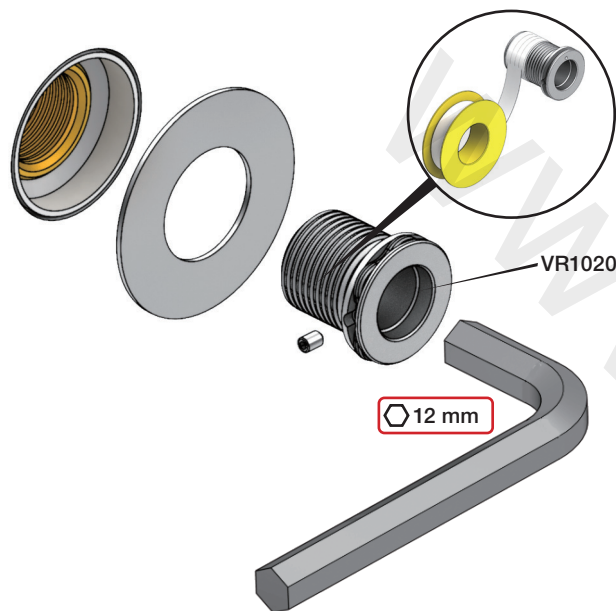

[www.vola.com](http://www.vola.com)

**010, 020**

**010C, 020C**

	L (mm)	L (Inch)
010(C)/100	100	4"
010(C)/130	130	5"
010(C)/160	160	6"
020(C)/200	200	7 3/4"
020(C)/225	225	8 3/4"
020(C)/260	260	10 1/4"
020(C)/300	300	11 3/4"

**030**

	L (mm)	L (Inch)
030/200	200	7 3/4"
030/250	250	9 3/4"
030/300	300	11 3/4"
030/350	350	13 3/4"

**040**

**040D**

	L (mm)	L (Inch)
040	185	7 3/4"
040D	200	7 3/4"
040D/250	250	9 3/4"
040D/300	300	11 3/4"

1

010, 010C, 020, 020C, 030, 040, 040D

12 mm

2

2.0 mm

3

Ø19: 010, 020, 030, 040

VR1019 - Ø19

2.0 mm

Ø24: 010C, 020C, 040D

VR1024 - Ø24

2.0 mm

1/2"

Extension  
VerlängerungForlængerdele  
FörlängningVerlengstukken  
ModificationT  
Min. 3 mm  
Max. 65 mmY  
Min. 48 mm  
Max. 110 mm

T	Y	VR2019 (Ø19) VR2119 (Ø24)
3 - 15 mm	110 - 98 mm	Std.
15 - 25 mm	98 - 88 mm	+10
25 - 35 mm	88 - 78 mm	+20
35 - 45 mm	78 - 68 mm	+30
45 - 55 mm	68 - 58 mm	+40
55 - 65 mm	58 - 48 mm	+50