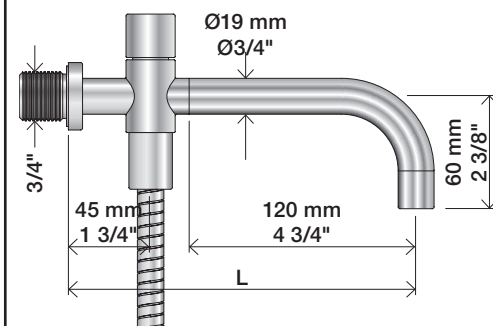

[www.vola.com](http://www.vola.com)

**010, 020**

**010C, 020C**

	L (mm)	L (Inch)
010(C)/100	100	4"
010(C)/130	130	5"
010(C)/160	160	6"
020(C)/200	200	7 3/4"
020(C)/225	225	8 3/4"
020(C)/260	260	10 1/4"
020(C)/300	300	11 3/4"

**030**

	L (mm)	L (Inch)
030/200	200	7 3/4"
030/250	250	9 3/4"
030/300	300	11 3/4"
030/350	350	13 3/4"

**040**

**040D**

	L (mm)	L (Inch)
040	185	7 3/4"
040D	200	7 3/4"
040D/250	250	9 3/4"
040D/300	300	11 3/4"

1

010, 010C, 020, 020C, 030, 040, 040D

12 mm

2

2.0 mm

3

Ø19: 010, 020, 030, 040

VR1019 - Ø19

2.0 mm

Ø24: 010C, 020C, 040D

VR1024 - Ø24

2.0 mm

1/2"

Extension  
VerlängerungForlængerdele  
FörlängningVerlengstukken  
ModificationT  
Min. 3 mm  
Max. 65 mmY  
Min. 48 mm  
Max. 110 mm

T	Y	VR2019 (Ø19) VR2119 (Ø24)
3 - 15 mm	110 - 98 mm	Std.
15 - 25 mm	98 - 88 mm	+10
25 - 35 mm	88 - 78 mm	+20
35 - 45 mm	78 - 68 mm	+30
45 - 55 mm	68 - 58 mm	+40
55 - 65 mm	58 - 48 mm	+50