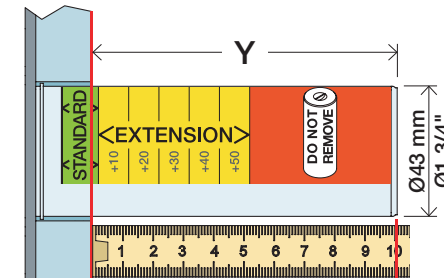

**030**

	L (mm)	L (Inch)
030/200	200	7 3/4"
030/250	250	9 3/4"
030/300	300	11 3/4"
030/350	350	13 3/4"

**040**

**040D**

	L (mm)	L (Inch)
040	185	7 3/4"
040D	200	7 3/4"
040D/250	250	9 3/4"
040D/300	300	11 3/4"

2.0 mm

Ø24: 010C, 020C, 040D

VR1024 - Ø24

2.0 mm

1/2"

Extension  
VerlängerungForlængerdele  
FörlängningVerlengstukken  
ModificationT  
Min. 3 mm  
Max. 65 mmY  
Min. 48 mm  
Max. 110 mm

T	Y	VR2019 (Ø19) VR2119 (Ø24)
3 - 15 mm	110 - 98 mm	Std.
15 - 25 mm	98 - 88 mm	+10
25 - 35 mm	88 - 78 mm	+20
35 - 45 mm	78 - 68 mm	+30
45 - 55 mm	68 - 58 mm	+40
55 - 65 mm	58 - 48 mm	+50