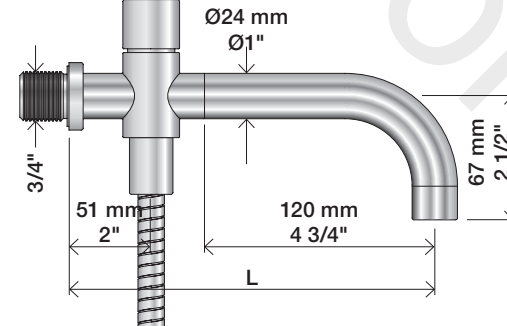

[www.vola.com](http://www.vola.com)

**010, 020**

**010C, 020C**

	L (mm)	L (Inch)
010(C)/100	100	4"
010(C)/130	130	5"
010(C)/160	160	6"
020(C)/200	200	7 3/4"
020(C)/225	225	8 3/4"
020(C)/260	260	10 1/4"
020(C)/300	300	11 3/4"

**030**

	L (mm)	L (Inch)
030/200	200	7 3/4"
030/250	250	9 3/4"
030/300	300	11 3/4"
030/350	350	13 3/4"

**040**

**040D**

	L (mm)	L (Inch)
040	185	7 3/4"
040D	200	7 3/4"
040D/250	250	9 3/4"
040D/300	300	11 3/4"

1

010, 010C, 020, 020C, 030, 040, 040D

12 mm

2

2.0 mm

3

Ø19: 010, 020, 030, 040

VR1019 - Ø19

2.0 mm

Ø24: 010C, 020C, 040D

VR1024 - Ø24

2.0 mm

1/2"

Extension  
VerlängerungForlængerdele  
FörlängningVerlengstukken  
ModificationT  
Min. 3 mm  
Max. 65 mmY  
Min. 48 mm  
Max. 110 mm

T	Y	VR2019 (Ø19) VR2119 (Ø24)
3 - 15 mm	110 - 98 mm	Std.
15 - 25 mm	98 - 88 mm	+10
25 - 35 mm	88 - 78 mm	+20
35 - 45 mm	78 - 68 mm	+30
45 - 55 mm	68 - 58 mm	+40
55 - 65 mm	58 - 48 mm	+50