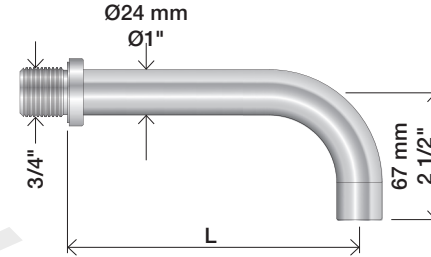

[www.vola.com](http://www.vola.com)

**010, 020**

**010C, 020C**

	L (mm)	L (Inch)
010(C)/100	100	4"
010(C)/130	130	5"
010(C)/160	160	6"
020(C)/200	200	7 3/4"
020(C)/225	225	8 3/4"
020(C)/260	260	10 1/4"
020(C)/300	300	11 3/4"

**030**

	L (mm)	L (Inch)
030/200	200	7 3/4"
030/250	250	9 3/4"
030/300	300	11 3/4"
030/350	350	13 3/4"

**040**

**040D**

	L (mm)	L (Inch)
040	185	7 3/4"
040D	200	7 3/4"
040D/250	250	9 3/4"
040D/300	300	11 3/4"

2.0 mm

Ø24: 010C, 020C, 040D

VR1024 - Ø24

2.0 mm

1/2"

Extension  
VerlängerungForlængerdele  
FörlängningVerlengstukken  
ModificationT  
Min. 3 mm  
Max. 65 mmY  
Min. 48 mm  
Max. 110 mm

T	Y	VR2019 (Ø19) VR2119 (Ø24)
3 - 15 mm	110 - 98 mm	Std.
15 - 25 mm	98 - 88 mm	+10
25 - 35 mm	88 - 78 mm	+20
35 - 45 mm	78 - 68 mm	+30
45 - 55 mm	68 - 58 mm	+40
55 - 65 mm	58 - 48 mm	+50