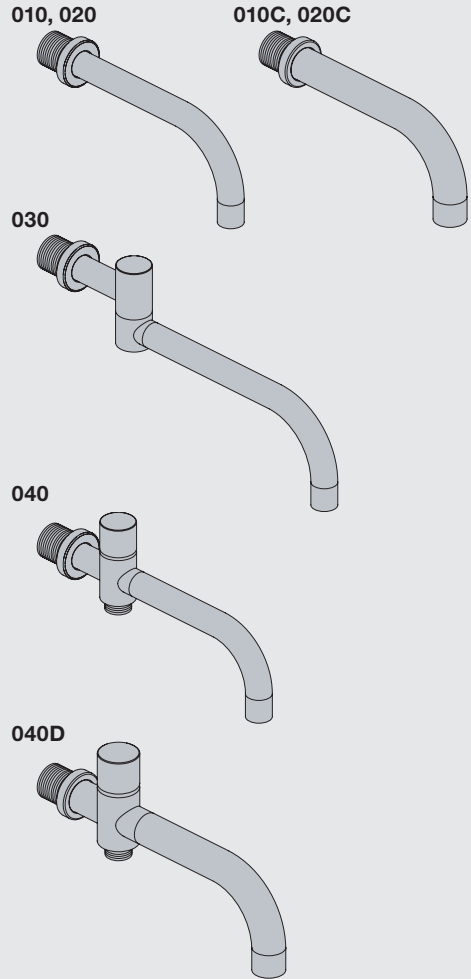

**VOLA 010, 020, 030, 040**  
**VOLA 010C, 020C, 040D**

Fitting instruction  
 Montageanleitung  
 Monteringsvejledning  
 Monteringsvægledning  
 Montage hanleiding  
 Manuel de montage

www.vola.com  
 mnt\_010\_V1\_40998360  
 08-08-2022

[www.vola.com](http://www.vola.com)

**010, 020**

**010C, 020C**

	L (mm)	L (Inch)
010(C)/100	100	4"
010(C)/130	130	5"
010(C)/160	160	6"
020(C)/200	200	7 3/4"
020(C)/225	225	8 3/4"
020(C)/260	260	10 1/4"
020(C)/300	300	11 3/4"

1

010, 010C, 020, 020C, 030, 040, 040D

12 mm

2

2.0 mm

3

Ø19: 010, 020, 030, 040

VR1019 - Ø19

2.0 mm

Ø24: 010C, 020C, 040D

VR1024 - Ø24

2.0 mm

1/2"

Extension  
VerlängerungForlængerdele  
FörlängningVerlengstukken  
ModificationT  
Min. 3 mm  
Max. 65 mmY  
Min. 48 mm  
Max. 110 mm

T	Y	VR2019 (Ø19) VR2119 (Ø24)
3 - 15 mm	110 - 98 mm	Std.
15 - 25 mm	98 - 88 mm	+10
25 - 35 mm	88 - 78 mm	+20
35 - 45 mm	78 - 68 mm	+30
45 - 55 mm	68 - 58 mm	+40
55 - 65 mm	58 - 48 mm	+50