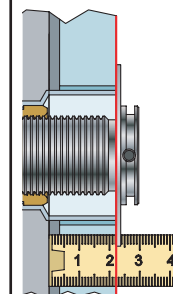

**030**

	L (mm)	L (Inch)
030/200	200	7 3/4"
030/250	250	9 3/4"
030/300	300	11 3/4"
030/350	350	13 3/4"

**040**

**040D**

	L (mm)	L (Inch)
040	185	7 3/4"
040D	200	7 3/4"
040D/250	250	9 3/4"
040D/300	300	11 3/4"

1

010, 010C, 020, 020C, 030, 040, 040D

12 mm

2

2.0 mm

3

Ø19: 010, 020, 030, 040

VR1019 - Ø19

2.0 mm

Ø24: 010C, 020C, 040D

VR1024 - Ø24

2.0 mm

1/2"

Extension  
VerlängerungForlængerdele  
FörlängningVerlengstukken  
ModificationT  
Min. 3 mm  
Max. 65 mmY  
Min. 48 mm  
Max. 110 mm

T	Y	VR2019 (Ø19) VR2119 (Ø24)
3 - 15 mm	110 - 98 mm	Std.
15 - 25 mm	98 - 88 mm	+10
25 - 35 mm	88 - 78 mm	+20
35 - 45 mm	78 - 68 mm	+30
45 - 55 mm	68 - 58 mm	+40
55 - 65 mm	58 - 48 mm	+50

VR2019+/VR2219+

12 mm

2

VR17L9K: VR15P, VR16L9, VR17L  
 VR17L5K: VR15P, VR16L5, VR17L  
 VR17L4K: VR15P, VR16L4, VR17L (US Standard)  
 VR17LSK: VR15P, VR16LS, VR17L  
 VR1020K: VR20A, VR22, VR1020, VR1022  
 VR2019: VR20A, VR22, VR1019, VR1020, VR1022