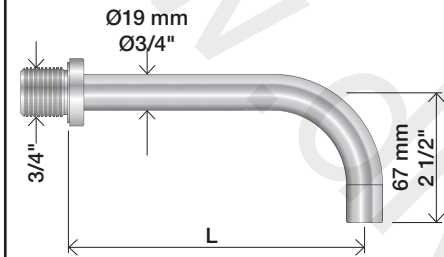

[www.vola.com](http://www.vola.com)

**010, 020**

**010C, 020C**

	L (mm)	L (Inch)
010(C)/100	100	4"
010(C)/130	130	5"
010(C)/160	160	6"
020(C)/200	200	7 3/4"
020(C)/225	225	8 3/4"
020(C)/260	260	10 1/4"
020(C)/300	300	11 3/4"

**030**

	L (mm)	L (Inch)
030/200	200	7 3/4"
030/250	250	9 3/4"
030/300	300	11 3/4"
030/350	350	13 3/4"

**040**

**040D**

	L (mm)	L (Inch)
040	185	7 3/4"
040D	200	7 3/4"
040D/250	250	9 3/4"
040D/300	300	11 3/4"

1

010, 010C, 020, 020C, 030, 040, 040D

12 mm

2

2.0 mm

3

Ø19: 010, 020, 030, 040

VR1019 - Ø19

2.0 mm

Ø24: 010C, 020C, 040D

VR1024 - Ø24

2.0 mm

1/2"

Extension  
VerlängerungForlængerdele  
FörlängningVerlengstukken  
ModificationT  
Min. 3 mm  
Max. 65 mmY  
Min. 48 mm  
Max. 110 mm

T	Y	VR2019 (Ø19) VR2119 (Ø24)
3 - 15 mm	110 - 98 mm	Std.
15 - 25 mm	98 - 88 mm	+10
25 - 35 mm	88 - 78 mm	+20
35 - 45 mm	78 - 68 mm	+30
45 - 55 mm	68 - 58 mm	+40
55 - 65 mm	58 - 48 mm	+50