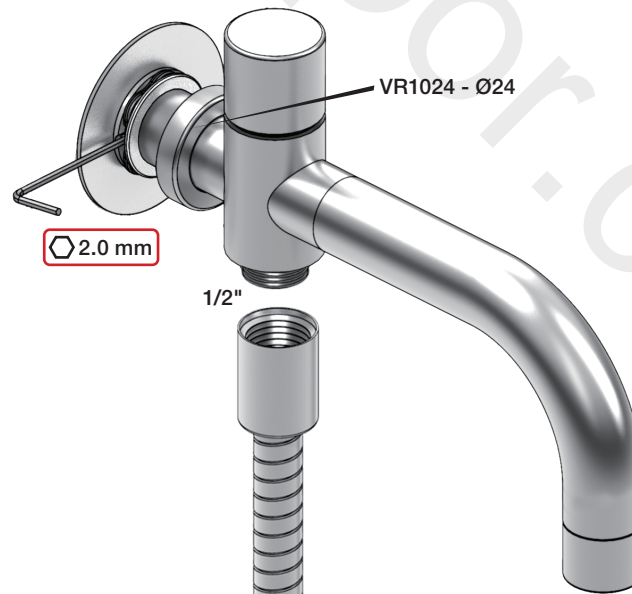

1

010, 010C, 020, 020C, 030, 040, 040D

12 mm

2

2.0 mm

3

Ø19: 010, 020, 030, 040

VR1019 - Ø19

2.0 mm

Ø24: 010C, 020C, 040D

VR1024 - Ø24

2.0 mm

1/2"

Extension  
VerlängerungForlængerdele  
FörlängningVerlengstukken  
ModificationT  
Min. 3 mm  
Max. 65 mmY  
Min. 48 mm  
Max. 110 mm

T	Y	VR2019 (Ø19) VR2119 (Ø24)
3 - 15 mm	110 - 98 mm	Std.
15 - 25 mm	98 - 88 mm	+10
25 - 35 mm	88 - 78 mm	+20
35 - 45 mm	78 - 68 mm	+30
45 - 55 mm	68 - 58 mm	+40
55 - 65 mm	58 - 48 mm	+50