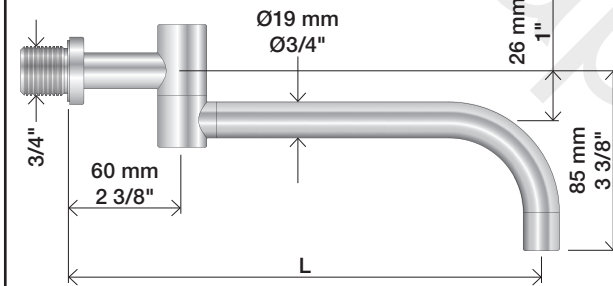

[www.vola.com](http://www.vola.com)

**010, 020**

**010C, 020C**

	L (mm)	L (Inch)
010(C)/100	100	4"
010(C)/130	130	5"
010(C)/160	160	6"
020(C)/200	200	7 3/4"
020(C)/225	225	8 3/4"
020(C)/260	260	10 1/4"
020(C)/300	300	11 3/4"

**030**

	L (mm)	L (Inch)
030/200	200	7 3/4"
030/250	250	9 3/4"
030/300	300	11 3/4"
030/350	350	13 3/4"

**040**

**040D**

	L (mm)	L (Inch)
040	185	7 3/4"
040D	200	7 3/4"
040D/250	250	9 3/4"
040D/300	300	11 3/4"

1

010, 010C, 020, 020C, 030, 040, 040D

12 mm

2

2.0 mm

3

Ø19: 010, 020, 030, 040

VR1019 - Ø19

2.0 mm

Ø24: 010C, 020C, 040D

VR1024 - Ø24

2.0 mm

1/2"

Extension  
VerlängerungForlængerdele  
FörlängningVerlengstukken  
ModificationT  
Min. 3 mm  
Max. 65 mmY  
Min. 48 mm  
Max. 110 mm

T	Y	VR2019 (Ø19) VR2119 (Ø24)
3 - 15 mm	110 - 98 mm	Std.
15 - 25 mm	98 - 88 mm	+10
25 - 35 mm	88 - 78 mm	+20
35 - 45 mm	78 - 68 mm	+30
45 - 55 mm	68 - 58 mm	+40
55 - 65 mm	58 - 48 mm	+50