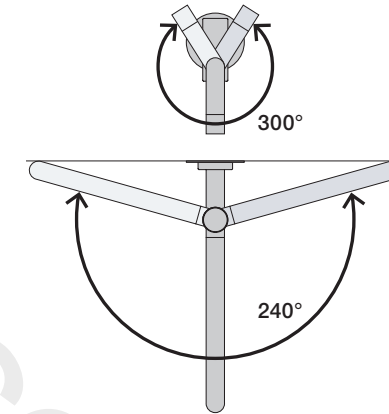

[www.vola.com](http://www.vola.com)

**010, 020**

**010C, 020C**

	L (mm)	L (Inch)
010(C)/100	100	4"
010(C)/130	130	5"
010(C)/160	160	6"
020(C)/200	200	7 3/4"
020(C)/225	225	8 3/4"
020(C)/260	260	10 1/4"
020(C)/300	300	11 3/4"

**030**

	L (mm)	L (Inch)
030/200	200	7 3/4"
030/250	250	9 3/4"
030/300	300	11 3/4"
030/350	350	13 3/4"

**040**

**040D**

	L (mm)	L (Inch)
040	185	7 3/4"
040D	200	7 3/4"
040D/250	250	9 3/4"
040D/300	300	11 3/4"

1

010, 010C, 020, 020C, 030, 040, 040D

12 mm

2

2.0 mm

3

Ø19: 010, 020, 030, 040

VR1019 - Ø19

2.0 mm

Ø24: 010C, 020C, 040D

VR1024 - Ø24

2.0 mm

1/2"

Extension  
VerlängerungForlængerdele  
FörlängningVerlengstukken  
ModificationT  
Min. 3 mm  
Max. 65 mmY  
Min. 48 mm  
Max. 110 mm

T	Y	VR2019 (Ø19) VR2119 (Ø24)
3 - 15 mm	110 - 98 mm	Std.
15 - 25 mm	98 - 88 mm	+10
25 - 35 mm	88 - 78 mm	+20
35 - 45 mm	78 - 68 mm	+30
45 - 55 mm	68 - 58 mm	+40
55 - 65 mm	58 - 48 mm	+50