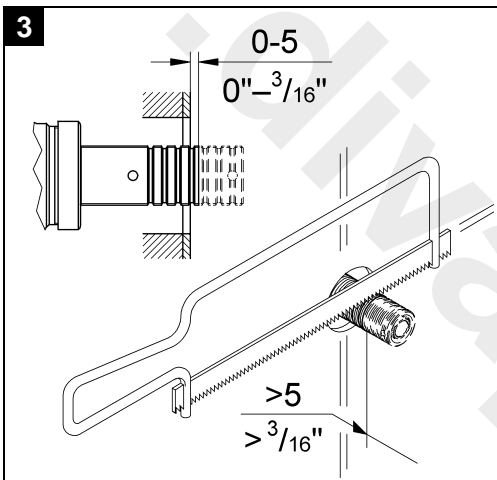

19 590
19 591

Allure

Allure

Design & Quality Engineering GROHE Germany

99.421.031/ÄM 219438/10.10

GROHE
ENJOY WATER®

Bitte diese Anleitung an den Benutzer der Armatur weitergeben!
Please pass these instructions on to the end user of the fitting.
S.v.p remettre cette instruction à l'utilisateur de la robinetterie!