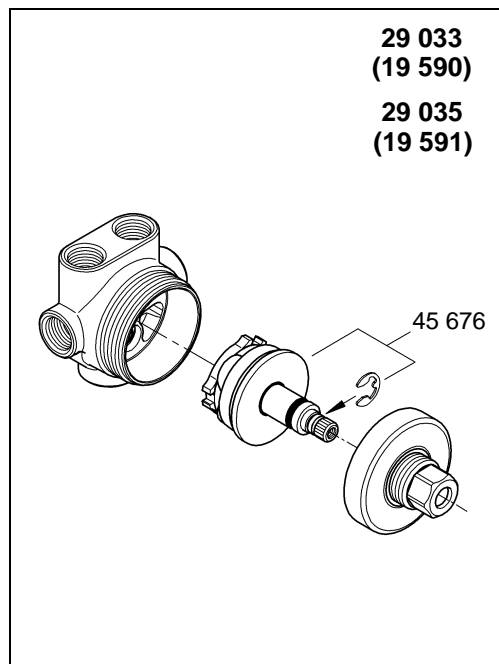

19 590
19 591

Allure

Allure

Design & Quality Engineering GROHE Germany

99.421.031/ÄM 219438/10.10

GROHE
ENJOY WATER®

Bitte diese Anleitung an den Benutzer der Armatur weitergeben!
Please pass these instructions on to the end user of the fitting.
S.v.p remettre cette instruction à l'utilisateur de la robinetterie!