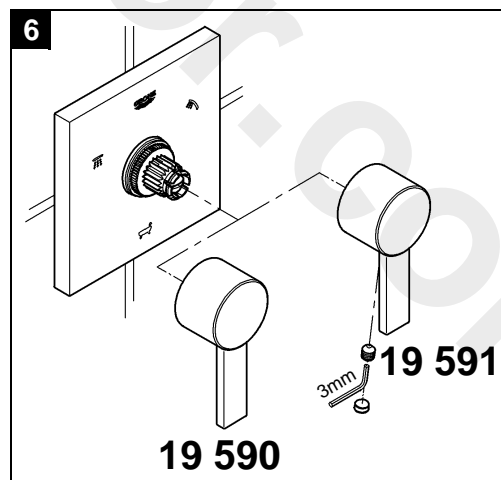

19 590
19 591

Allure

Allure

Design & Quality Engineering GROHE Germany

99.421.031/ÄM 219438/10.10

GROHE
ENJOY WATER®

Bitte diese Anleitung an den Benutzer der Armatur weitergeben!
Please pass these instructions on to the end user of the fitting.
S.v.p remettre cette instruction à l'utilisateur de la robinetterie!