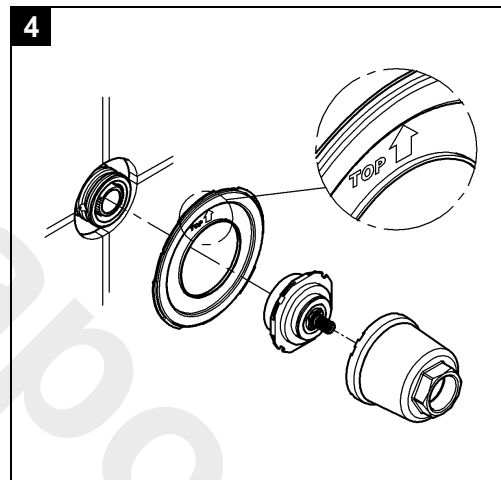

19 590
19 591

Allure

Allure

Design & Quality Engineering GROHE Germany

99.421.031/ÄM 219438/10.10

GROHE
ENJOY WATER®

Bitte diese Anleitung an den Benutzer der Armatur weitergeben!
Please pass these instructions on to the end user of the fitting.
S.v.p remettre cette instruction à l'utilisateur de la robinetterie!