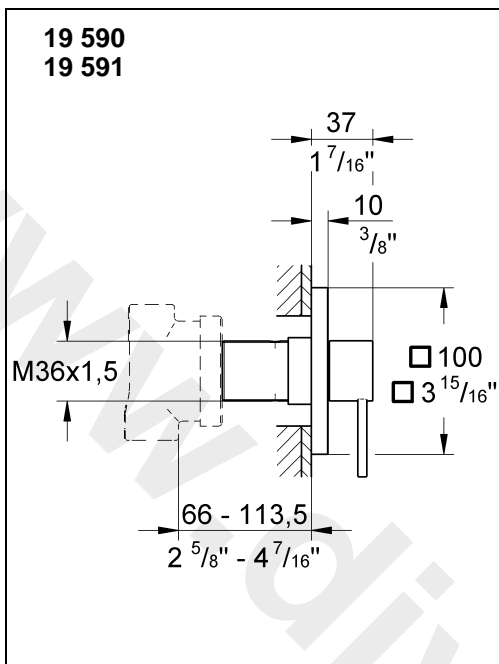

19 590
19 591

Allure

Allure

Design & Quality Engineering GROHE Germany

99.421.031/ÄM 219438/10.10

GROHE
ENJOY WATER®

Bitte diese Anleitung an den Benutzer der Armatur weitergeben!
Please pass these instructions on to the end user of the fitting.
S.v.p remettre cette instruction à l'utilisateur de la robinetterie!