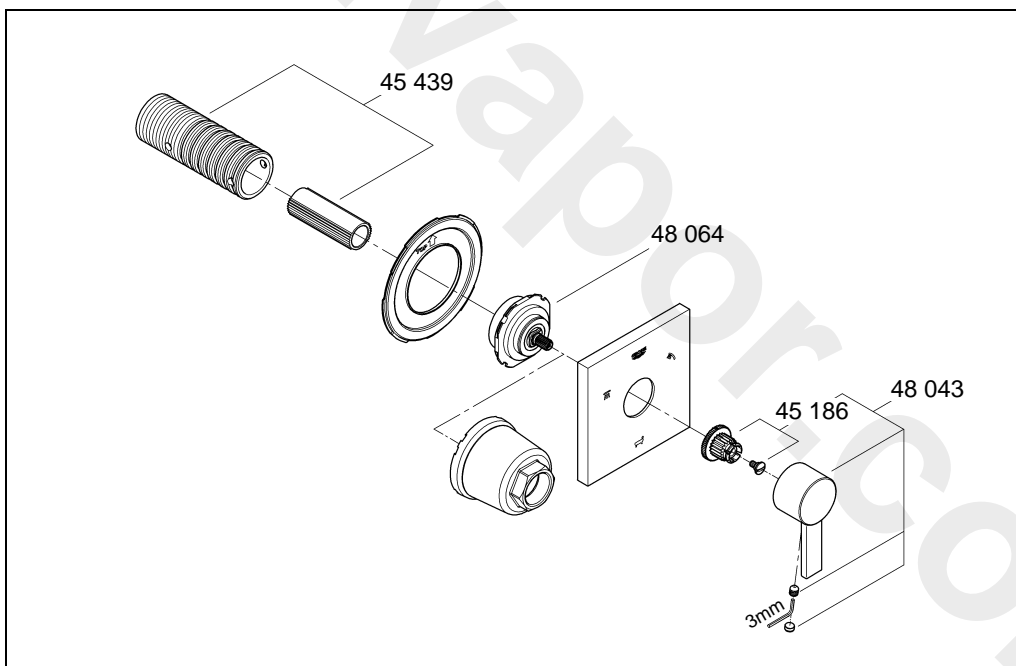

19 590
19 591

Allure

Allure

Design & Quality Engineering GROHE Germany

99.421.031/ÄM 219438/10.10

GROHE
ENJOY WATER®

Bitte diese Anleitung an den Benutzer der Armatur weitergeben!
Please pass these instructions on to the end user of the fitting.
S.v.p remettre cette instruction à l'utilisateur de la robinetterie!