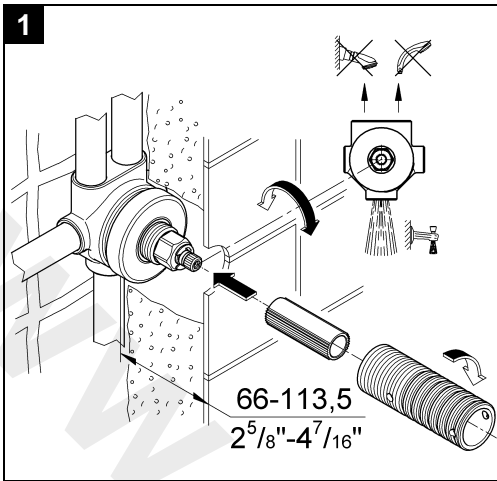

19 590
19 591

Allure

Allure

Design & Quality Engineering GROHE Germany

99.421.031/ÄM 219438/10.10

GROHE
ENJOY WATER®

Bitte diese Anleitung an den Benutzer der Armatur weitergeben!
Please pass these instructions on to the end user of the fitting.
S.v.p remettre cette instruction à l'utilisateur de la robinetterie!