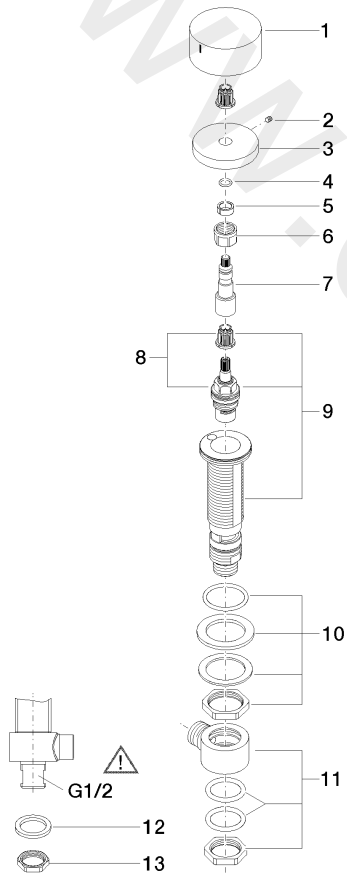

Washbasin - CYO

Deck valve anti-clockwise closing hot - Brushed Platinum

Article number: 20 000 741-06

Washbasin - CYO

Deck valve anti-clockwise closing hot - Brushed Platinum

Article number: 20 000 741-06

Spare parts list

Position	Quantity used	Item Number	Spare part	Delivery time
1	1	09 20 74 006-06	handle (hot)	10
2	1	09 31 11 007 90	pin	2
3	1	09 27 74 003-06	rosette	10
4	1	09 14 10 060 90	seal	2
5	1	09 14 15 020 90	ring	2
6	1	09 23 30 023 90	nut	2
7	1	09 29 06 107-00	spindle	10
8	1	90 90 03 132 00 90	top	2
9	1	04 17 11 058 32 90	side panel	2
10	1	04 23 10 032 78 90	fixing set	2
11	1	04 17 11 023 10 90	distributor	2
12	1	09 30 11 059 90	disc	2
13	1	09 23 10 012 90	nut	2