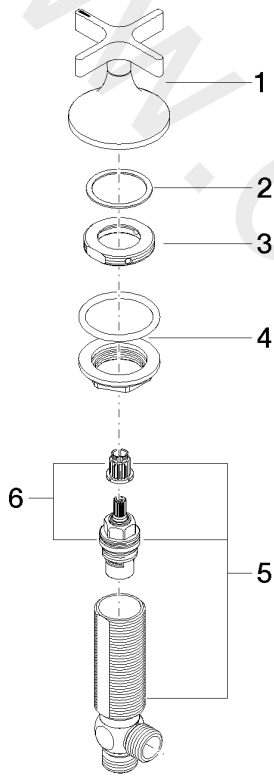

Washbasin - VAIA

Deck valve clockwise closing hot

Article number: 20 000 808-08

Washbasin - VAIA

Deck valve clockwise closing hot

Article number: 20 000 808-08

Spare parts list

Position	Quantity used	Item Number	Spare part	Delivery time
1	1	90 20 80 011 00-08	handle (hot)	20
2	1	09 28 10 003 90	ring	2
3	1	09 24 01 028 90	ring	2
4	1	04 23 10 032 46 90	fixing set	2
5	1	04 17 11 055 31 90	side panel	2
6	1	90 90 03 131 00 90	top	2