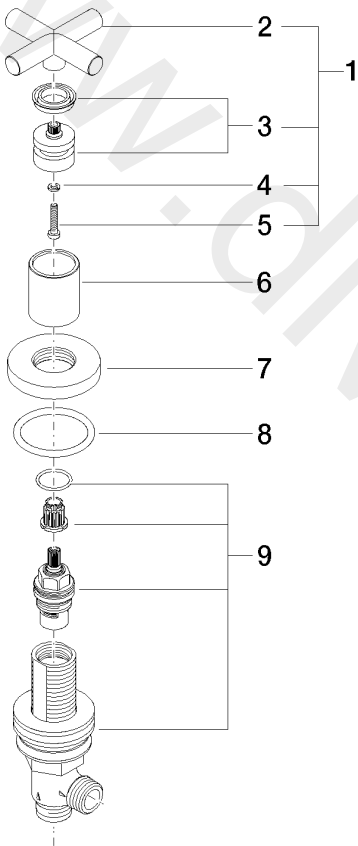

Washbasin - TARA

Deck valve clockwise closing cold or hot - Platinum

Article number: 20 000 892-08

Washbasin - TARA

Deck valve clockwise closing cold or hot - Platinum

Article number: 20 000 892-08

Spare parts list

Position	Quantity used	Item Number	Spare part	Delivery time
1	1	04 20 89 010 00-08	handle	60
2	1	09 20 89 010-08	handle	20
3	1	90 12 12 007 00-08	base	20
4	1	09 30 11 029 90	disc	2
5	1	09 30 30 075 90	screw	2
6	1	09 21 02 140-08	sleeve	20
7	1	09 27 89 105-08	rosette	20
8	1	09 14 10 043 90	seal	2
9	1	90 17 11 040 31 90	side panel	2