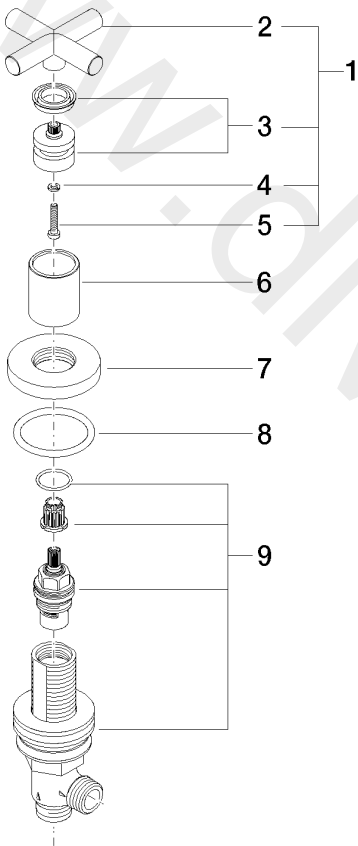

Washbasin - TARA

Deck valve clockwise closing cold or hot - Matte Black

Article number: 20 000 892-33

Washbasin - TARA

Deck valve clockwise closing cold or hot - Matte Black

Article number: 20 000 892-33

Spare parts list

Position	Quantity used	Item Number	Spare part	Delivery time
1	1	04 20 89 010 00-33	handle	60
2	1	09 20 89 010-33	handle	30
3	1	90 12 12 007 00-33	base	30
4	1	09 30 11 029 90	disc	2
5	1	09 30 30 075 90	screw	2
6	1	09 21 02 140-33	sleeve	30
7	1	09 27 89 105-33	rosette	30
8	1	09 14 10 043 90	seal	2
9	1	90 17 11 040 31 90	side panel	2