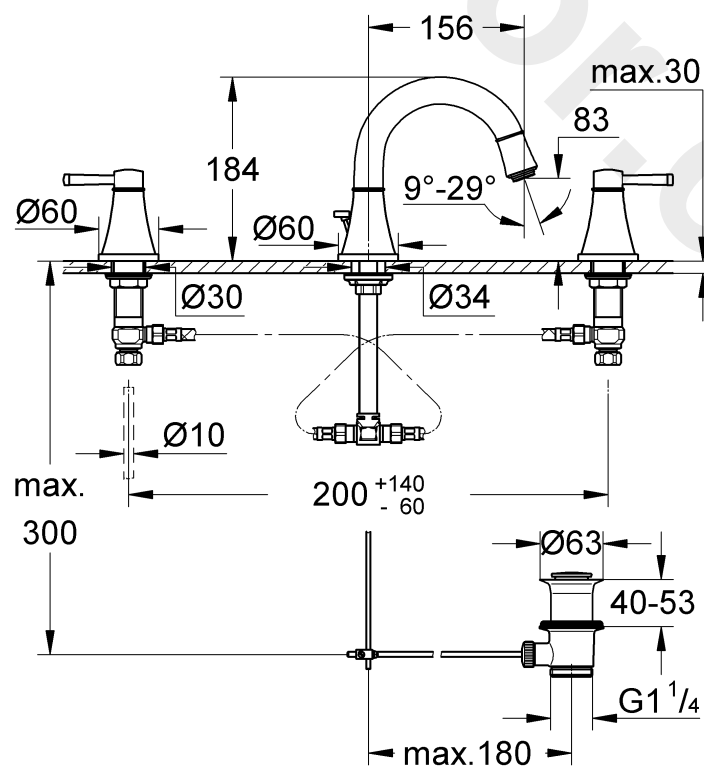

20 389

20 417

DIN 1988

DIN EN 806

bar

max. 10
0,5 5 1

°C

max. 70° 60°