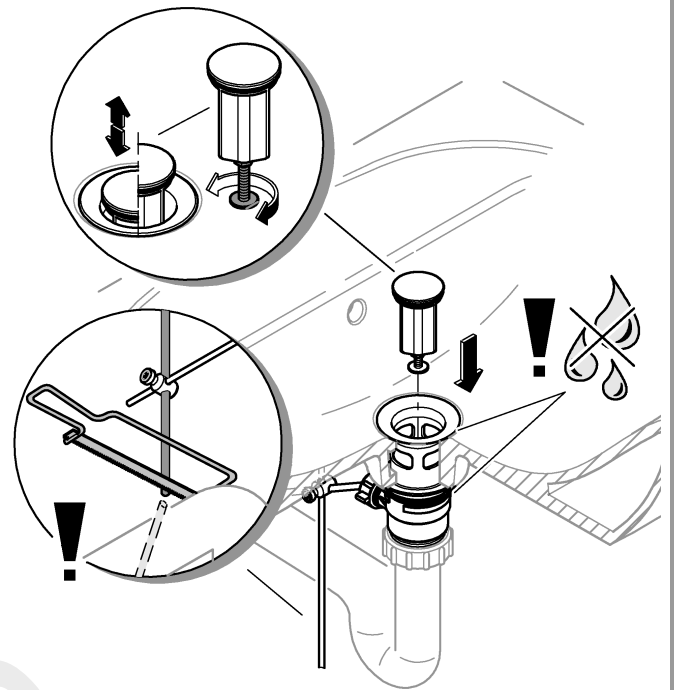

9

10

11

Pure Freude an Wasser

GROHE
WAVES

D

+49 571 3989 333
helpline@grohe.de

A