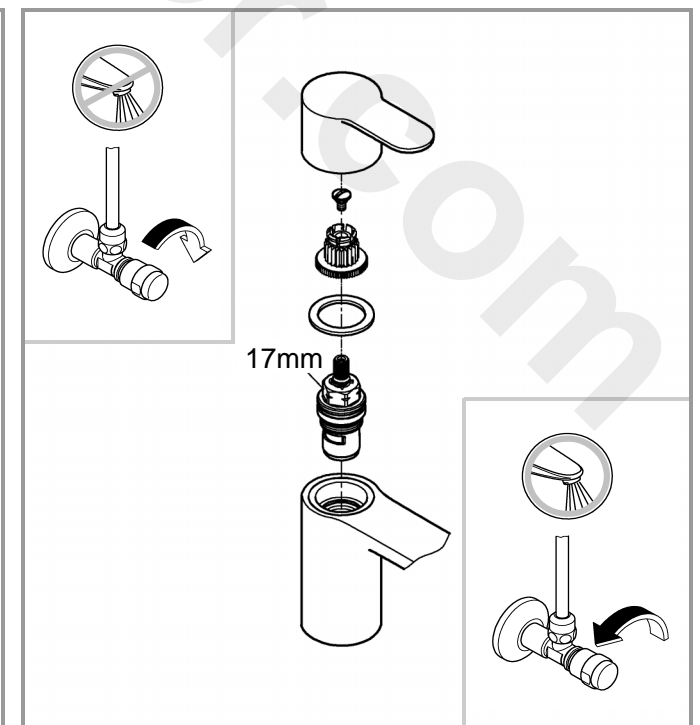

20 575

*

=

12 901	
*12 902	

DIN
1988
DIN
EN
806

Pure Freude an Wasser

GROHE
WAVES

D