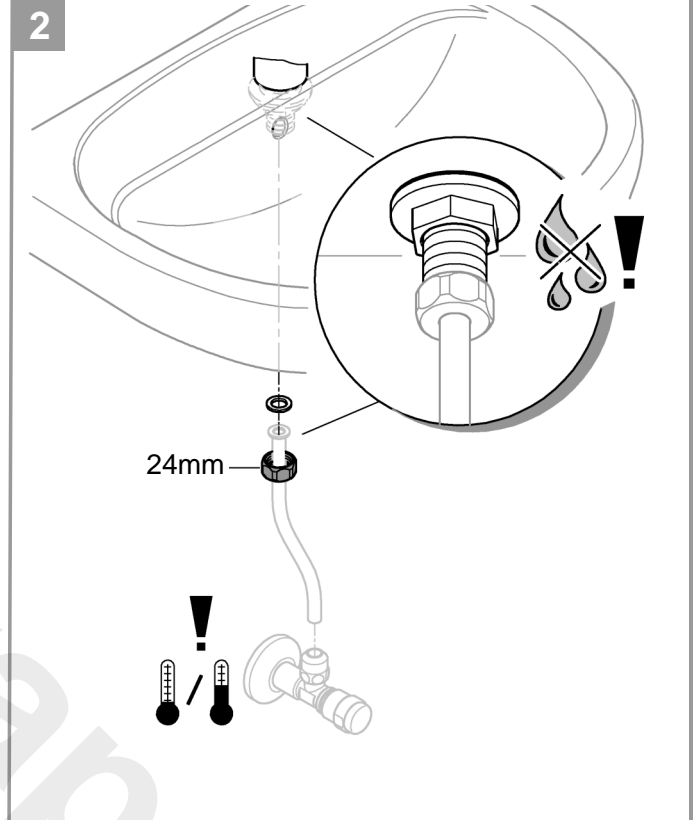

20 575

*

=

12 901	
*12 902	

DIN
1988
DIN
EN
806

Pure Freude an Wasser

GROHE
WAVES

D