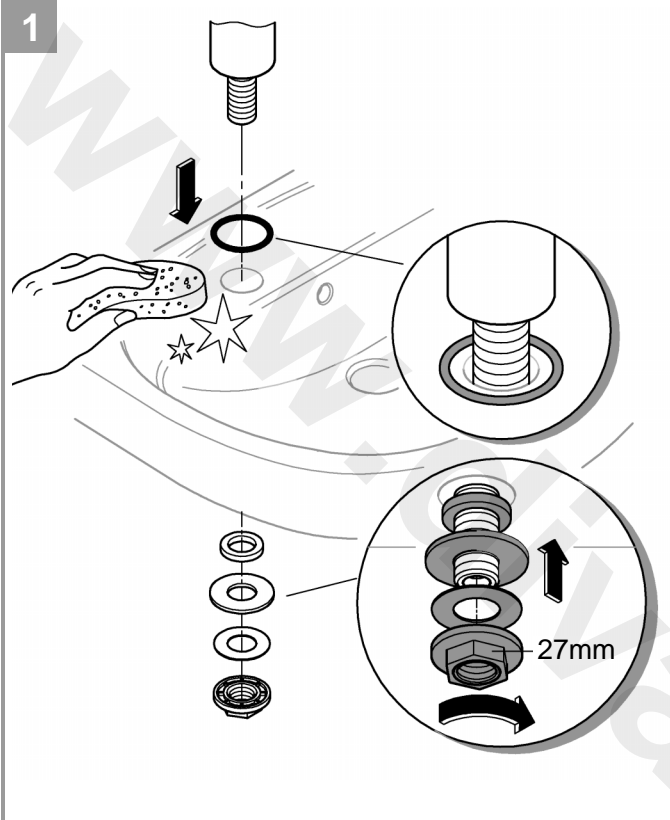

20 575

*

=

12 901	
*12 902	

DIN
1988
DIN
EN
806

Pure Freude an Wasser

GROHE
WAVES

D