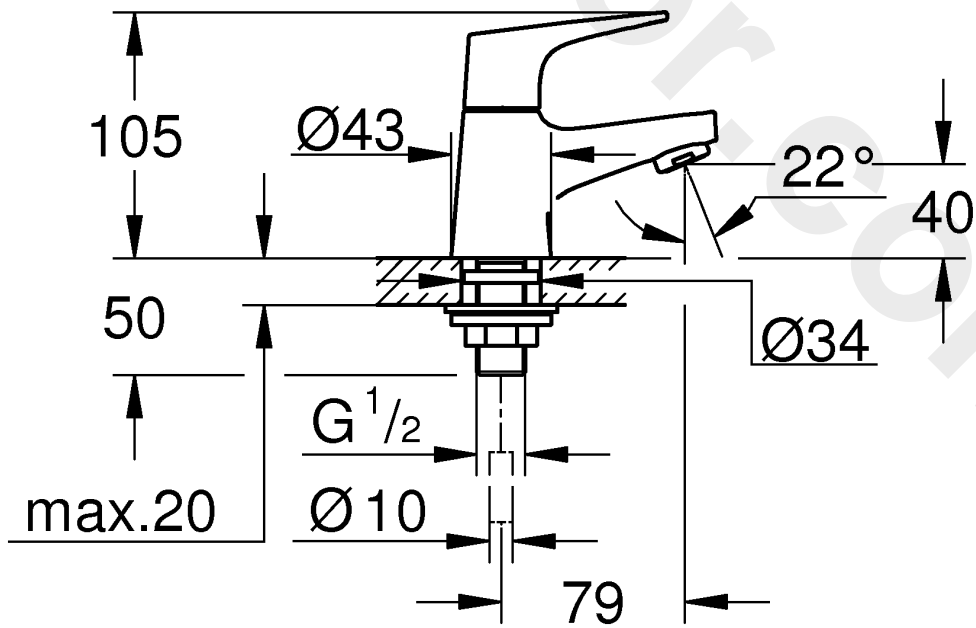

20 575

*

=

12 901	
*12 902	

DIN
1988
DIN
EN
806

Pure Freude an Wasser

GROHE
WAVES

D