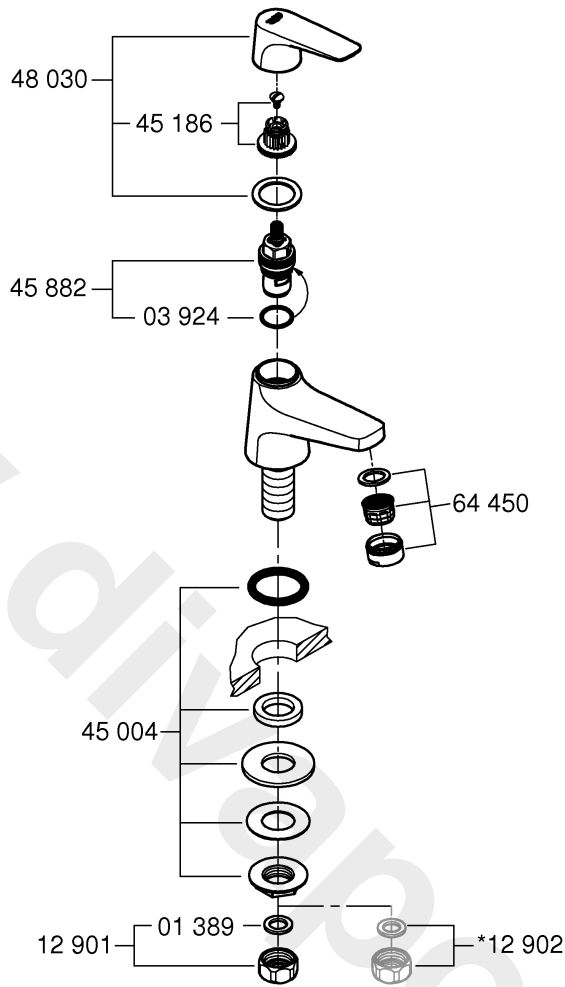

20 575

*

=

12 901	
*12 902	

DIN
1988
DIN
EN
806

Pure Freude an Wasser

GROHE
WAVES

D