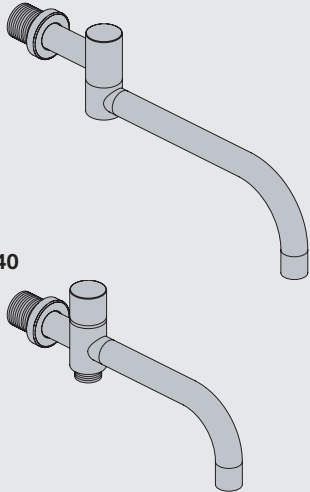

VOLA 010, 020, 030, 040
VOLA 010C, 020C, 040D

Fitting instruction
 Montageanleitung
 Monteringsvejledning
 Monteringsvægledning
 Montage hanleiding
 Manuel de montage

010, 020

010C, 020C

030

040

040D

www.vola.com

För mer vattenbesparande möjligheter hänvisas till:

Voor meer waterbesparende mogelijkheden zie:

Pour plus d'informations sur les options : économie d'eau, voir le site:

www.vola.com

010, 020

010C, 020C

	L (mm)	L (Inch)
010(C)/100	100	4"
010(C)/130	130	5"
010(C)/160	160	6"
020(C)/200	200	7 3/4"
020(C)/225	225	8 3/4"
020(C)/260	260	10 1/4"
020(C)/300	300	11 3/4"

030

	L (mm)	L (Inch)
030/200	200	7 3/4"
030/250	250	9 3/4"
030/300	300	11 3/4"
030/350	350	13 3/4"

040

040D

	L (mm)	L (Inch)
040	185	7 3/4"
040D	200	7 3/4"
040D/250	250	9 3/4"
040D/300	300	11 3/4"

1

010, 010C, 020, 020C, 030, 040, 040D

12 mm

3

Ø19: 010, 020, 030, 040

2.0 mm

2

2.0 mm

Ø24: 010C, 020C, 040D

1/2"