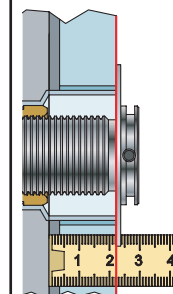

För mer vattenbesparande möjligheter hänvisas till:

Voor meer waterbesparende mogelijkheden zie:

Pour plus d'informations sur les options : économie d'eau, voir le site:

www.vola.com

010, 020

010C, 020C

	L (mm)	L (Inch)
010(C)/100	100	4"
010(C)/130	130	5"
010(C)/160	160	6"
020(C)/200	200	7 3/4"
020(C)/225	225	8 3/4"
020(C)/260	260	10 1/4"
020(C)/300	300	11 3/4"

030

	L (mm)	L (Inch)
030/200	200	7 3/4"
030/250	250	9 3/4"
030/300	300	11 3/4"
030/350	350	13 3/4"

040

040D

	L (mm)	L (Inch)
040	185	7 3/4"
040D	200	7 3/4"
040D/250	250	9 3/4"
040D/300	300	11 3/4"

1

010, 010C, 020, 020C, 030, 040, 040D

12 mm

3

Ø19: 010, 020, 030, 040

2.0 mm

2

2.0 mm

Ø24: 010C, 020C, 040D

1/2"

Extension
VerlängerungForlængerdele
FörlängningVerlengstukken
ModificationT Min. 3 mm
Max. 65 mmY Min. 48 mm
Max. 110 mm

T	Y	VR2019 (Ø19) VR2119 (Ø24)
3 - 15 mm	110 - 98 mm	Std.
15 - 25 mm	98 - 88 mm	+10
25 - 35 mm	88 - 78 mm	+20
35 - 45 mm	78 - 68 mm	+30
45 - 55 mm	68 - 58 mm	+40
55 - 65 mm	58 - 48 mm	+50