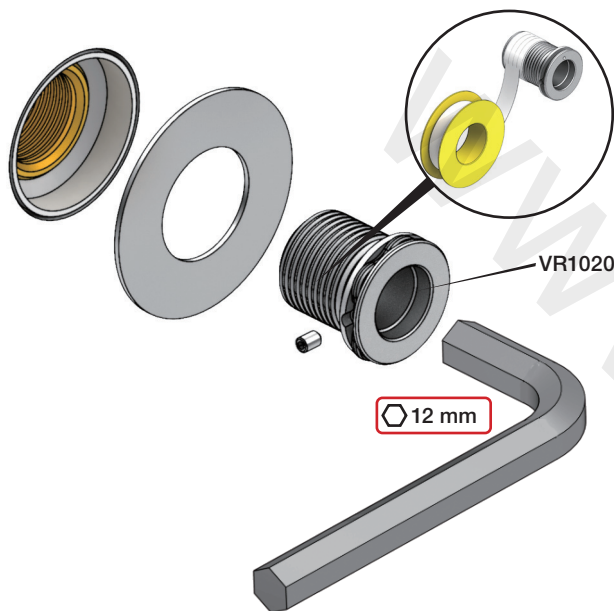

För mer vattenbesparande möjligheter hänvisas till:

Voor meer waterbesparende mogelijkheden zie:

Pour plus d'informations sur les options : économie d'eau, voir le site:

www.vola.com

010, 020

010C, 020C

	L (mm)	L (Inch)
010(C)/100	100	4"
010(C)/130	130	5"
010(C)/160	160	6"
020(C)/200	200	7 3/4"
020(C)/225	225	8 3/4"
020(C)/260	260	10 1/4"
020(C)/300	300	11 3/4"

030

	L (mm)	L (Inch)
030/200	200	7 3/4"
030/250	250	9 3/4"
030/300	300	11 3/4"
030/350	350	13 3/4"

040

040D

	L (mm)	L (Inch)
040	185	7 3/4"
040D	200	7 3/4"
040D/250	250	9 3/4"
040D/300	300	11 3/4"

1

010, 010C, 020, 020C, 030, 040, 040D

12 mm

3

Ø19: 010, 020, 030, 040

2.0 mm

2

2.0 mm

Ø24: 010C, 020C, 040D

1/2"

Extension
VerlängerungForlængerdele
FörlängningVerlengstukken
ModificationT Min. 3 mm
Max. 65 mmY Min. 48 mm
Max. 110 mm

T	Y	VR2019 (Ø19) VR2119 (Ø24)
3 - 15 mm	110 - 98 mm	Std.
15 - 25 mm	98 - 88 mm	+10
25 - 35 mm	88 - 78 mm	+20
35 - 45 mm	78 - 68 mm	+30
45 - 55 mm	68 - 58 mm	+40
55 - 65 mm	58 - 48 mm	+50