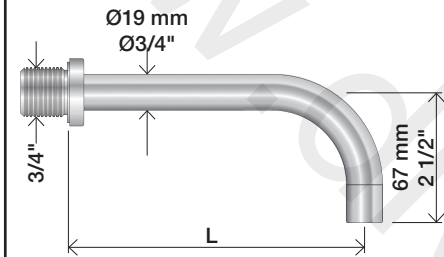

För mer vattenbesparande möjligheter hänvisas till:

Voor meer waterbesparende mogelijkheden zie:

Pour plus d'informations sur les options : économie d'eau, voir le site:

www.vola.com

010, 020

010C, 020C

	L (mm)	L (Inch)
010(C)/100	100	4"
010(C)/130	130	5"
010(C)/160	160	6"
020(C)/200	200	7 3/4"
020(C)/225	225	8 3/4"
020(C)/260	260	10 1/4"
020(C)/300	300	11 3/4"

030

	L (mm)	L (Inch)
030/200	200	7 3/4"
030/250	250	9 3/4"
030/300	300	11 3/4"
030/350	350	13 3/4"

040

040D

	L (mm)	L (Inch)
040	185	7 3/4"
040D	200	7 3/4"
040D/250	250	9 3/4"
040D/300	300	11 3/4"

1

010, 010C, 020, 020C, 030, 040, 040D

12 mm

3

Ø19: 010, 020, 030, 040

2.0 mm

2

2.0 mm

Ø24: 010C, 020C, 040D

1/2"

Extension
VerlängerungForlængerdele
FörlängningVerlengstukken
ModificationT Min. 3 mm
Max. 65 mmY Min. 48 mm
Max. 110 mm

T	Y	VR2019 (Ø19) VR2119 (Ø24)
3 - 15 mm	110 - 98 mm	Std.
15 - 25 mm	98 - 88 mm	+10
25 - 35 mm	88 - 78 mm	+20
35 - 45 mm	78 - 68 mm	+30
45 - 55 mm	68 - 58 mm	+40
55 - 65 mm	58 - 48 mm	+50