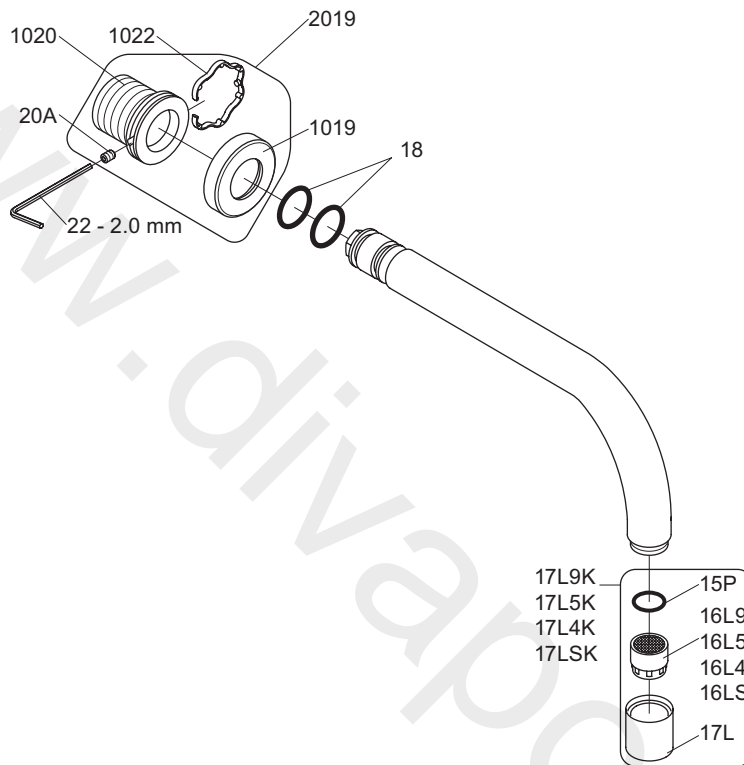

VR17L9K: VR15P, VR16L9, VR17L
VR17L5K: VR15P, VR16L5, VR17L
VR17L4K: VR15P, VR16L4, VR17L (US Standard)
VR17LSK: VR15P, VR16LS, VR17L
VR1020K: VR20A, VR22, VR1020, VR1022
VR2019: VR20A, VR22, VR1019, VR1020, VR1022

vola
Lunavej 2
DK-8700 Horsens
Tlf : + 45 7023 5500
sales@vola.com
www.vola.com

VOLA 010 / 020

Date
Apr. 21

Rev.
3

Sheet
SB11