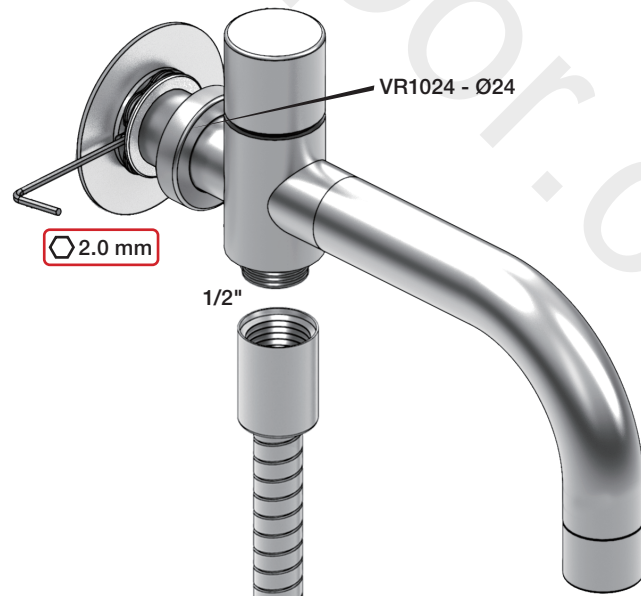

12 mm

3

Ø19: 010, 020, 030, 040

2.0 mm

2

2.0 mm

Ø24: 010C, 020C, 040D

1/2"

Extension
VerlängerungForlængerdele
FörlängningVerlengstukken
ModificationT Min. 3 mm
Max. 65 mmY Min. 48 mm
Max. 110 mm

T	Y	VR2019 (Ø19) VR2119 (Ø24)
3 - 15 mm	110 - 98 mm	Std.
15 - 25 mm	98 - 88 mm	+10
25 - 35 mm	88 - 78 mm	+20
35 - 45 mm	78 - 68 mm	+30
45 - 55 mm	68 - 58 mm	+40
55 - 65 mm	58 - 48 mm	+50