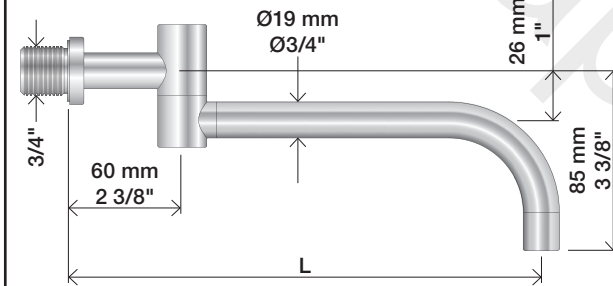

För mer vattenbesparande möjligheter hänvisas till:

Voor meer waterbesparende mogelijkheden zie:

Pour plus d'informations sur les options : économie d'eau, voir le site:

www.vola.com

010, 020

010C, 020C

	L (mm)	L (Inch)
010(C)/100	100	4"
010(C)/130	130	5"
010(C)/160	160	6"
020(C)/200	200	7 3/4"
020(C)/225	225	8 3/4"
020(C)/260	260	10 1/4"
020(C)/300	300	11 3/4"

030

	L (mm)	L (Inch)
030/200	200	7 3/4"
030/250	250	9 3/4"
030/300	300	11 3/4"
030/350	350	13 3/4"

040

040D

	L (mm)	L (Inch)
040	185	7 3/4"
040D	200	7 3/4"
040D/250	250	9 3/4"
040D/300	300	11 3/4"

1

010, 010C, 020, 020C, 030, 040, 040D

12 mm

3

Ø19: 010, 020, 030, 040

2.0 mm

2

2.0 mm

Ø24: 010C, 020C, 040D

1/2"

Extension
VerlängerungForlængerdele
FörlängningVerlengstukken
ModificationT Min. 3 mm
Max. 65 mmY Min. 48 mm
Max. 110 mm

T	Y	VR2019 (Ø19) VR2119 (Ø24)
3 - 15 mm	110 - 98 mm	Std.
15 - 25 mm	98 - 88 mm	+10
25 - 35 mm	88 - 78 mm	+20
35 - 45 mm	78 - 68 mm	+30
45 - 55 mm	68 - 58 mm	+40
55 - 65 mm	58 - 48 mm	+50