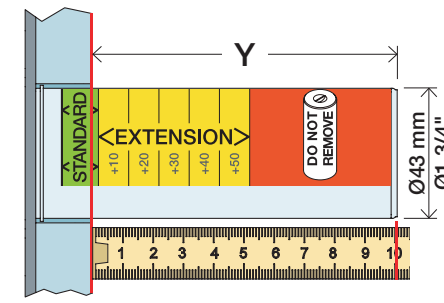

För mer vattenbesparande möjligheter hänvisas till:

Voor meer waterbesparende mogelijkheden zie:

Pour plus d'informations sur les options : économie d'eau, voir le site:

www.vola.com

010, 020

010C, 020C

	L (mm)	L (Inch)
010(C)/100	100	4"
010(C)/130	130	5"
010(C)/160	160	6"
020(C)/200	200	7 3/4"
020(C)/225	225	8 3/4"
020(C)/260	260	10 1/4"
020(C)/300	300	11 3/4"

030

	L (mm)	L (Inch)
030/200	200	7 3/4"
030/250	250	9 3/4"
030/300	300	11 3/4"
030/350	350	13 3/4"

040

040D

	L (mm)	L (Inch)
040	185	7 3/4"
040D	200	7 3/4"
040D/250	250	9 3/4"
040D/300	300	11 3/4"

1

010, 010C, 020, 020C, 030, 040, 040D

12 mm

3

Ø19: 010, 020, 030, 040

2.0 mm

2

2.0 mm

Ø24: 010C, 020C, 040D

1/2"

Extension
VerlängerungForlængerdele
FörlängningVerlengstukken
ModificationT Min. 3 mm
Max. 65 mmY Min. 48 mm
Max. 110 mm

T	Y	VR2019 (Ø19) VR2119 (Ø24)
3 - 15 mm	110 - 98 mm	Std.
15 - 25 mm	98 - 88 mm	+10
25 - 35 mm	88 - 78 mm	+20
35 - 45 mm	78 - 68 mm	+30
45 - 55 mm	68 - 58 mm	+40
55 - 65 mm	58 - 48 mm	+50