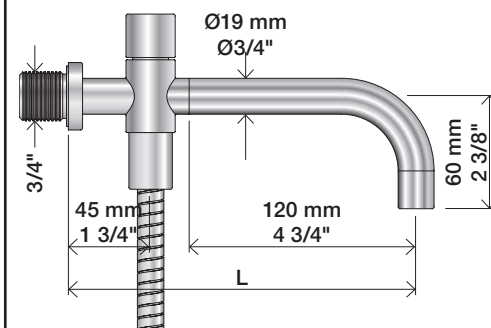

För mer vattenbesparande möjligheter hänvisas till:

Voor meer waterbesparende mogelijkheden zie:

Pour plus d'informations sur les options : économie d'eau, voir le site:

www.vola.com

010, 020

010C, 020C

	L (mm)	L (Inch)
010(C)/100	100	4"
010(C)/130	130	5"
010(C)/160	160	6"
020(C)/200	200	7 3/4"
020(C)/225	225	8 3/4"
020(C)/260	260	10 1/4"
020(C)/300	300	11 3/4"

030

	L (mm)	L (Inch)
030/200	200	7 3/4"
030/250	250	9 3/4"
030/300	300	11 3/4"
030/350	350	13 3/4"

040

040D

	L (mm)	L (Inch)
040	185	7 3/4"
040D	200	7 3/4"
040D/250	250	9 3/4"
040D/300	300	11 3/4"

1

010, 010C, 020, 020C, 030, 040, 040D

12 mm

3

Ø19: 010, 020, 030, 040

2.0 mm

2

2.0 mm

Ø24: 010C, 020C, 040D

1/2"

Extension
VerlängerungForlængerdele
FörlängningVerlengstukken
ModificationT Min. 3 mm
Max. 65 mmY Min. 48 mm
Max. 110 mm

T	Y	VR2019 (Ø19) VR2119 (Ø24)
3 - 15 mm	110 - 98 mm	Std.
15 - 25 mm	98 - 88 mm	+10
25 - 35 mm	88 - 78 mm	+20
35 - 45 mm	78 - 68 mm	+30
45 - 55 mm	68 - 58 mm	+40
55 - 65 mm	58 - 48 mm	+50