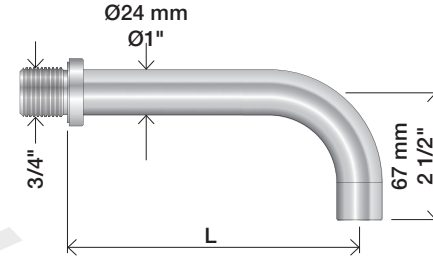

För mer vattenbesparande möjligheter hänvisas till:

Voor meer waterbesparende mogelijkheden zie:

Pour plus d'informations sur les options : économie d'eau, voir le site:

www.vola.com

010, 020

010C, 020C

	L (mm)	L (Inch)
010(C)/100	100	4"
010(C)/130	130	5"
010(C)/160	160	6"
020(C)/200	200	7 3/4"
020(C)/225	225	8 3/4"
020(C)/260	260	10 1/4"
020(C)/300	300	11 3/4"

030

	L (mm)	L (Inch)
030/200	200	7 3/4"
030/250	250	9 3/4"
030/300	300	11 3/4"
030/350	350	13 3/4"

040

040D

	L (mm)	L (Inch)
040	185	7 3/4"
040D	200	7 3/4"
040D/250	250	9 3/4"
040D/300	300	11 3/4"

1

010, 010C, 020, 020C, 030, 040, 040D

12 mm

3

Ø19: 010, 020, 030, 040

2.0 mm

2

2.0 mm

Ø24: 010C, 020C, 040D

1/2"

Extension
VerlängerungForlængerdele
FörlängningVerlengstukken
ModificationT Min. 3 mm
Max. 65 mmY Min. 48 mm
Max. 110 mm

T	Y	VR2019 (Ø19) VR2119 (Ø24)
3 - 15 mm	110 - 98 mm	Std.
15 - 25 mm	98 - 88 mm	+10
25 - 35 mm	88 - 78 mm	+20
35 - 45 mm	78 - 68 mm	+30
45 - 55 mm	68 - 58 mm	+40
55 - 65 mm	58 - 48 mm	+50