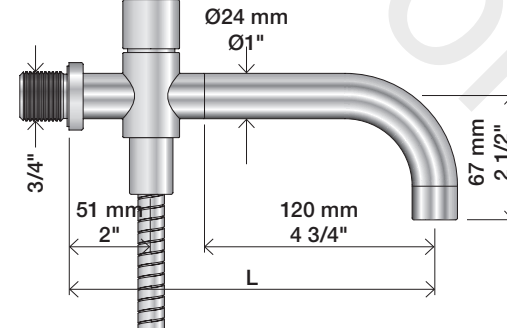

För mer vattenbesparande möjligheter hänvisas till:

Voor meer waterbesparende mogelijkheden zie:

Pour plus d'informations sur les options : économie d'eau, voir le site:

www.vola.com

010, 020

010C, 020C

	L (mm)	L (Inch)
010(C)/100	100	4"
010(C)/130	130	5"
010(C)/160	160	6"
020(C)/200	200	7 3/4"
020(C)/225	225	8 3/4"
020(C)/260	260	10 1/4"
020(C)/300	300	11 3/4"

030

	L (mm)	L (Inch)
030/200	200	7 3/4"
030/250	250	9 3/4"
030/300	300	11 3/4"
030/350	350	13 3/4"

040

040D

	L (mm)	L (Inch)
040	185	7 3/4"
040D	200	7 3/4"
040D/250	250	9 3/4"
040D/300	300	11 3/4"

1

010, 010C, 020, 020C, 030, 040, 040D

12 mm

3

Ø19: 010, 020, 030, 040

2.0 mm

2

2.0 mm

Ø24: 010C, 020C, 040D

1/2"

Extension
VerlängerungForlængerdele
FörlängningVerlengstukken
ModificationT Min. 3 mm
Max. 65 mmY Min. 48 mm
Max. 110 mm

T	Y	VR2019 (Ø19) VR2119 (Ø24)
3 - 15 mm	110 - 98 mm	Std.
15 - 25 mm	98 - 88 mm	+10
25 - 35 mm	88 - 78 mm	+20
35 - 45 mm	78 - 68 mm	+30
45 - 55 mm	68 - 58 mm	+40
55 - 65 mm	58 - 48 mm	+50